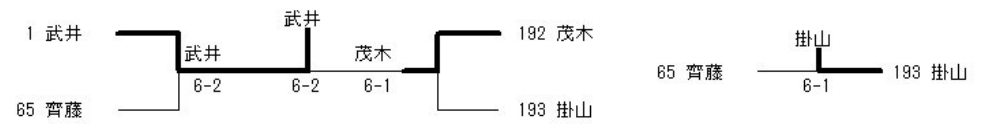

3位戦

3位戦
 木澤 根岸 (33) vs 齊藤 小野寺 (128)
 6-4

田幡 佐々木 (1) vs 掛山 茂木 (96)
 6-4

65	松井 香奈美 (前橋三)	鳥山 友里 (前橋三)								田島 玉実 (尾島)	長谷川 舞香 (尾島)	97
66	Bye	()		松井 鳥山						田島 長谷川	Bye ()	98
67	Bye	()		6-0						W-0	Bye ()	99
68	桜井 みなみ (中央中等)	福島 菜摘 (中央中等)		松井 鳥山					和田 霜田	荒井 典美 (中央中等)	矢野 愛佳 (中央中等)	100
69	瀧澤 茜里 (寺尾)	瀧澤 菜里 (寺尾)		7-6 (7-3)					和田 霜田	白石 梨緒 (尾島)	橋本 菜月 (尾島)	101
70	Bye	()		岩崎 菊地					和田 霜田	Bye ()	()	102
71	Bye	()		6-3					和田 霜田	Bye ()	()	103
72	岩崎 安純 (中央中等)	菊地 祐稀 (中央中等)		松井 鳥山					天笠 池田	和 菜奈 (太田西)	霜田 詢音 (太田西)	104
73	金井 美咲希 (宝泉)	今橋 優月 (宝泉)		6-0					天笠 池田	岩崎 あすか (太田西)	増田 多絵 (太田西)	105
74	Bye	()		金井 今橋					岩崎 増田	Bye ()	()	106
75	Bye	()		6-0					天笠 池田	Bye ()	()	107
76	阪口 晴菜 (太田東)	星野 菜々子 (太田東)		佐藤 淡路					天笠 池田	大谷 紗輝 (太田)	吉田 加奈 (太田)	108
77	佐藤 優衣 (中尾)	淡路 実咲 (中尾)		6-1					天笠 池田	熊谷 ひより (太田東)	山本 寿夏 (太田東)	109
78	Bye	()		佐藤 淡路					天笠 池田	Bye ()	()	110
79	Bye	()		6-4					天笠 池田	Bye ()	()	111
80	大橋 芽依 (太田)	玄地 聖 (太田)		掛山 茂木 (6-3)					天笠 池田	礼 美結 (太田西)	齋藤 結 (太田西)	112
81	松田 玲奈 (尾島)	栗原 花奈 (尾島)		6-2	齊藤 小野寺 (6-0)				天笠 池田	天笠 唯芳 (太田西)	齋藤 陽依 (太田西)	113
82	Bye	()		松田 栗原					天笠 池田	Bye ()	()	114
83	Bye	()		6-1					天笠 池田	Bye ()	()	115
84	金子 めい (中央中等)	山口 紗季 (中央中等)		松田 栗原					天笠 池田	佐藤 空 (新島)	惇田 真帆 (新島)	116
85	對比地 正子 (太田西)	岡部 結奈 (太田西)		6-3					天笠 池田	柿崎 里緒 (新島)	田中 あかり (新島)	117
86	Bye	()		工藤 阿部					天笠 池田	Bye ()	()	118
87	Bye	()		6-0					天笠 池田	Bye ()	()	119
88	工藤 真奈 (宝泉)	阿部 咲花 (宝泉)		掛山 茂木 (6-2)					天笠 池田	今泉 奈々 (中央中等)	平方 春佳 (中央中等)	120
89	カブラル 彩季 (太田西)	サオリ 美花 (太田西)		6-2					天笠 池田	岩永 紗奈 (宝泉)	井上 真子 (宝泉)	121
90	Bye	()		カブラル 染矢					天笠 池田	Bye ()	()	122
91	Bye	()		6-1					天笠 池田	Bye ()	()	123
92	栗原 萌雅 (太田)	遠藤 雅 (太田)		掛山 茂木 (6-0)					天笠 池田	吉澤 梢 (新島)	吉澤 栞 (新島)	124
93	岡田 彩季 (新島)	狩野 美月 (新島)		6-0					天笠 池田	栗原 麻由 (太田西)	与那嶺 優花 (太田西)	125
94	Bye	()		掛山 茂木 (6-0)					天笠 池田	栗原 礼 (新島)	与那嶺 絹佳 (新島)	126
95	Bye	()		6-0					天笠 池田	Bye ()	()	127
96	掛山 綾里奈 (尾島)	茂木 里奈 (尾島)							天笠 池田	齊藤 ななみ (太田西)	小野寺 杏奈 (太田西)	128