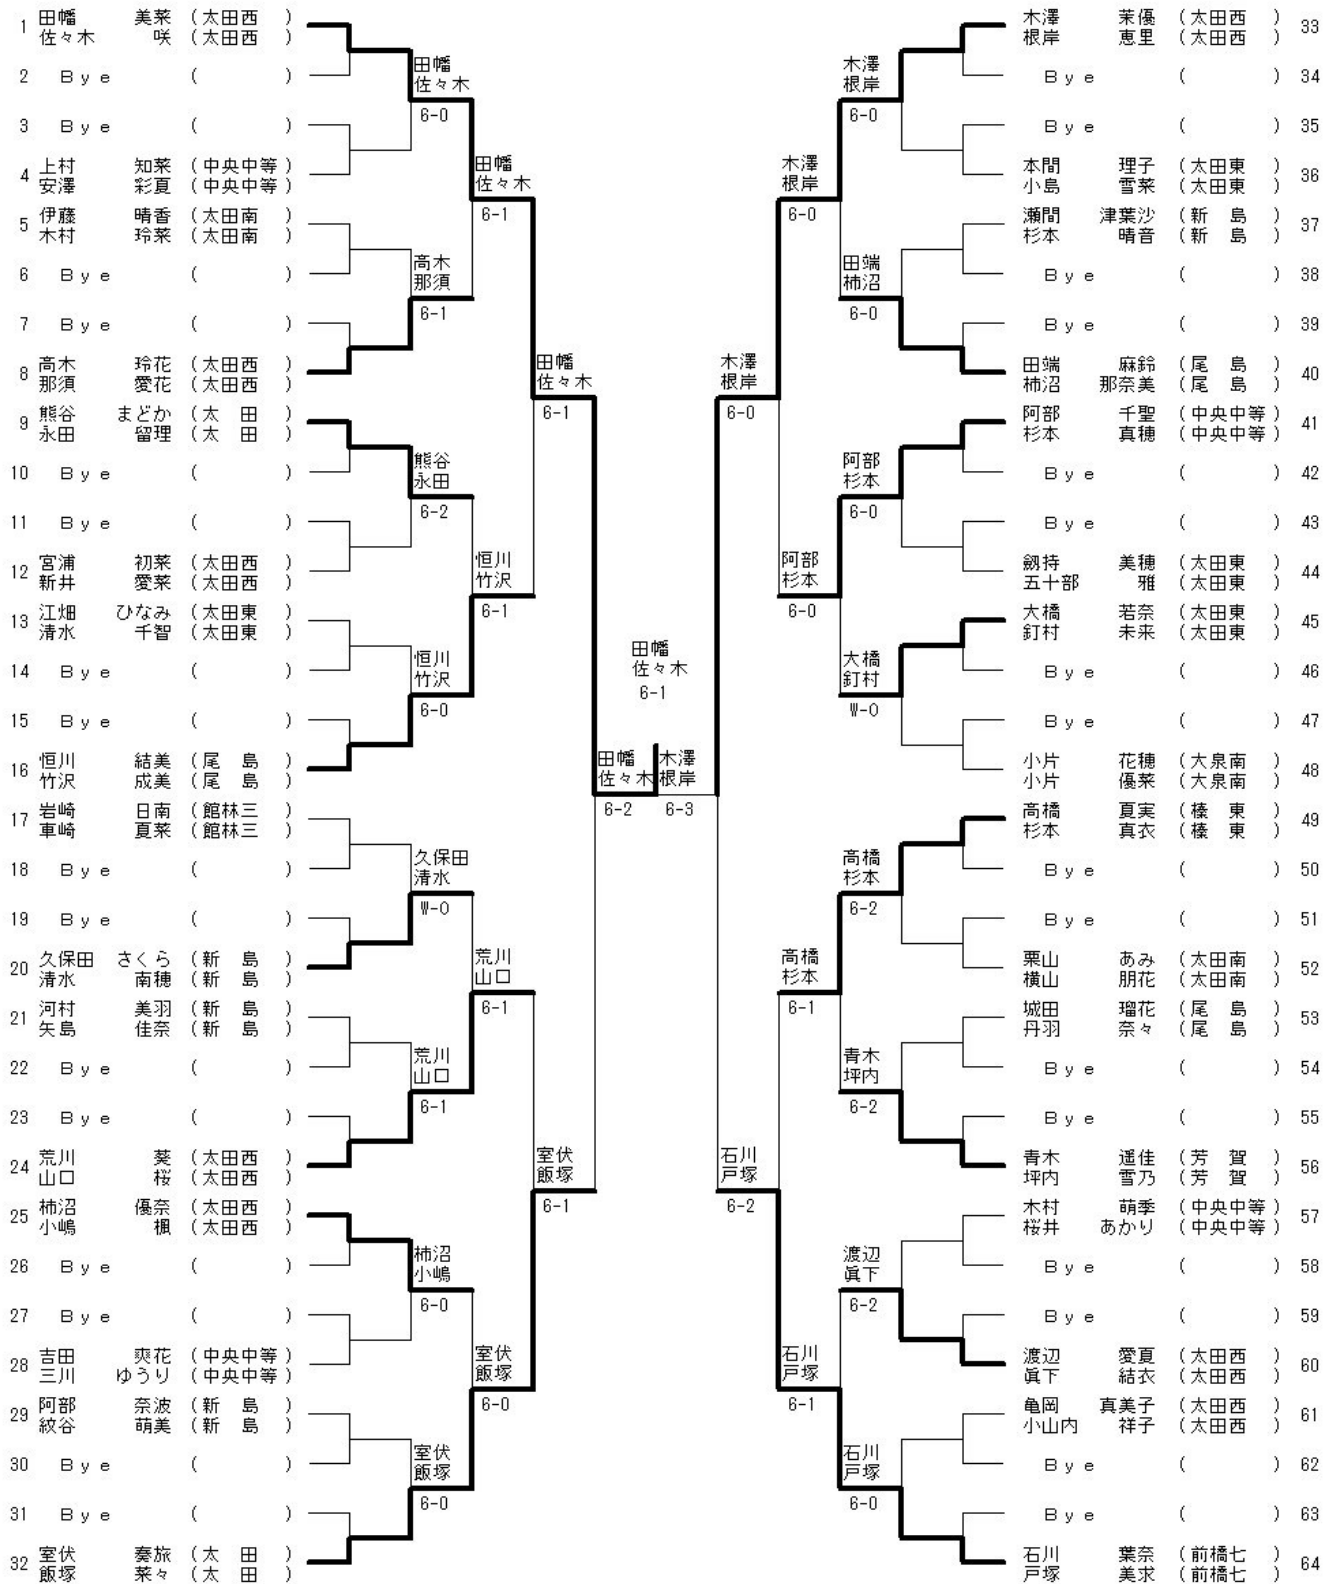

3位戦

3位戦
 木澤 根岸 (33) vs 齊藤 小野寺 (128)
 6-4

田幡 佐々木 (1) vs 掛山 茂木 (96)
 6-4

65	松井 香奈美 (前橋三)	鳥山 友里 (前橋三)								田島 玉実 (尾島)	長谷川 舞香 (尾島)	97
66	Bye	()		松井 鳥山						田島 長谷川	Bye ()	98
67	Bye	()		6-0						W-0	Bye ()	99
68	桜井 みなみ (中央中等)	福島 菜摘 (中央中等)		松井 鳥山					和田 霜田	荒井 典美 (中央中等)	矢野 愛佳 (中央中等)	100
69	瀧澤 茜里 (寺尾)	瀧澤 菜里 (寺尾)		7-6 (7-3)					和田 霜田	白石 梨緒 (尾島)	橋本 菜月 (尾島)	101
70	Bye	()		岩崎 菊地					和田 霜田	Bye ()	()	102
71	Bye	()		6-3					和田 霜田	Bye ()	()	103
72	岩崎 安純 (中央中等)	菊地 祐稀 (中央中等)		松井 鳥山					天笠 池田	和 菜奈 (太田西)	霜田 詢音 (太田西)	104
73	金井 美咲希 (宝泉)	今橋 優月 (宝泉)		6-0					天笠 池田	岩崎 あすか (太田西)	増田 多絵 (太田西)	105
74	Bye	()		金井 今橋					岩崎 増田	Bye ()	()	106
75	Bye	()		6-0					天笠 池田	Bye ()	()	107
76	阪口 晴菜 (太田東)	星野 菜々子 (太田東)		佐藤 淡路					天笠 池田	大谷 紗輝 (太田)	吉田 加奈 (太田)	108
77	佐藤 優衣 (中尾)	淡路 実咲 (中尾)		6-1					天笠 池田	熊谷 ひより (太田東)	山本 寿夏 (太田東)	109
78	Bye	()		佐藤 淡路					天笠 池田	Bye ()	()	110
79	Bye	()		6-4					天笠 池田	Bye ()	()	111
80	大橋 芽依 (太田)	玄地 聖 (太田)		掛山 茂木 (6-3)					天笠 池田	礼 美結 (太田西)	齋藤 結 (太田西)	112
81	松田 玲奈 (尾島)	栗原 花奈 (尾島)		6-2	齊藤 小野寺 (6-0)				天笠 池田	天笠 唯芳 (太田西)	齋藤 陽依 (太田西)	113
82	Bye	()		松田 栗原					天笠 池田	Bye ()	()	114
83	Bye	()		6-1					天笠 池田	Bye ()	()	115
84	金子 めい (中央中等)	山口 紗季 (中央中等)		松田 栗原					天笠 池田	佐藤 空 (新島)	惇田 真帆 (新島)	116
85	對比地 正子 (太田西)	岡部 結奈 (太田西)		6-3					天笠 池田	柿崎 里緒 (新島)	田中 あかり (新島)	117
86	Bye	()		工藤 阿部					天笠 池田	Bye ()	()	118
87	Bye	()		6-0					天笠 池田	Bye ()	()	119
88	工藤 真奈 (宝泉)	阿部 咲花 (宝泉)		掛山 茂木 (6-2)					天笠 池田	今泉 奈々 (中央中等)	平方 春佳 (中央中等)	120
89	カブラル 彩季 (太田西)	サオリ 美花 (太田西)		6-2					天笠 池田	岩永 紗奈 (宝泉)	井上 真子 (宝泉)	121
90	Bye	()		カブラル 染矢					天笠 池田	Bye ()	()	122
91	Bye	()		6-1					天笠 池田	Bye ()	()	123
92	栗原 萌雅 (太田)	遠藤 雅 (太田)		掛山 茂木 (6-0)					天笠 池田	吉澤 梢 (新島)	吉澤 栞 (新島)	124
93	岡田 彩季 (新島)	狩野 美月 (新島)		6-0					天笠 池田	栗原 麻由 (太田西)	与那嶺 優花 (太田西)	125
94	Bye	()		掛山 茂木 (6-0)					天笠 池田	栗原 礼 (新島)	与那嶺 絹佳 (新島)	126
95	Bye	()		6-0					天笠 池田	Bye ()	()	127
96	掛山 綾里奈 (尾島)	茂木 里奈 (尾島)							天笠 池田	齊藤 ななみ (太田西)	小野寺 杏奈 (太田西)	128