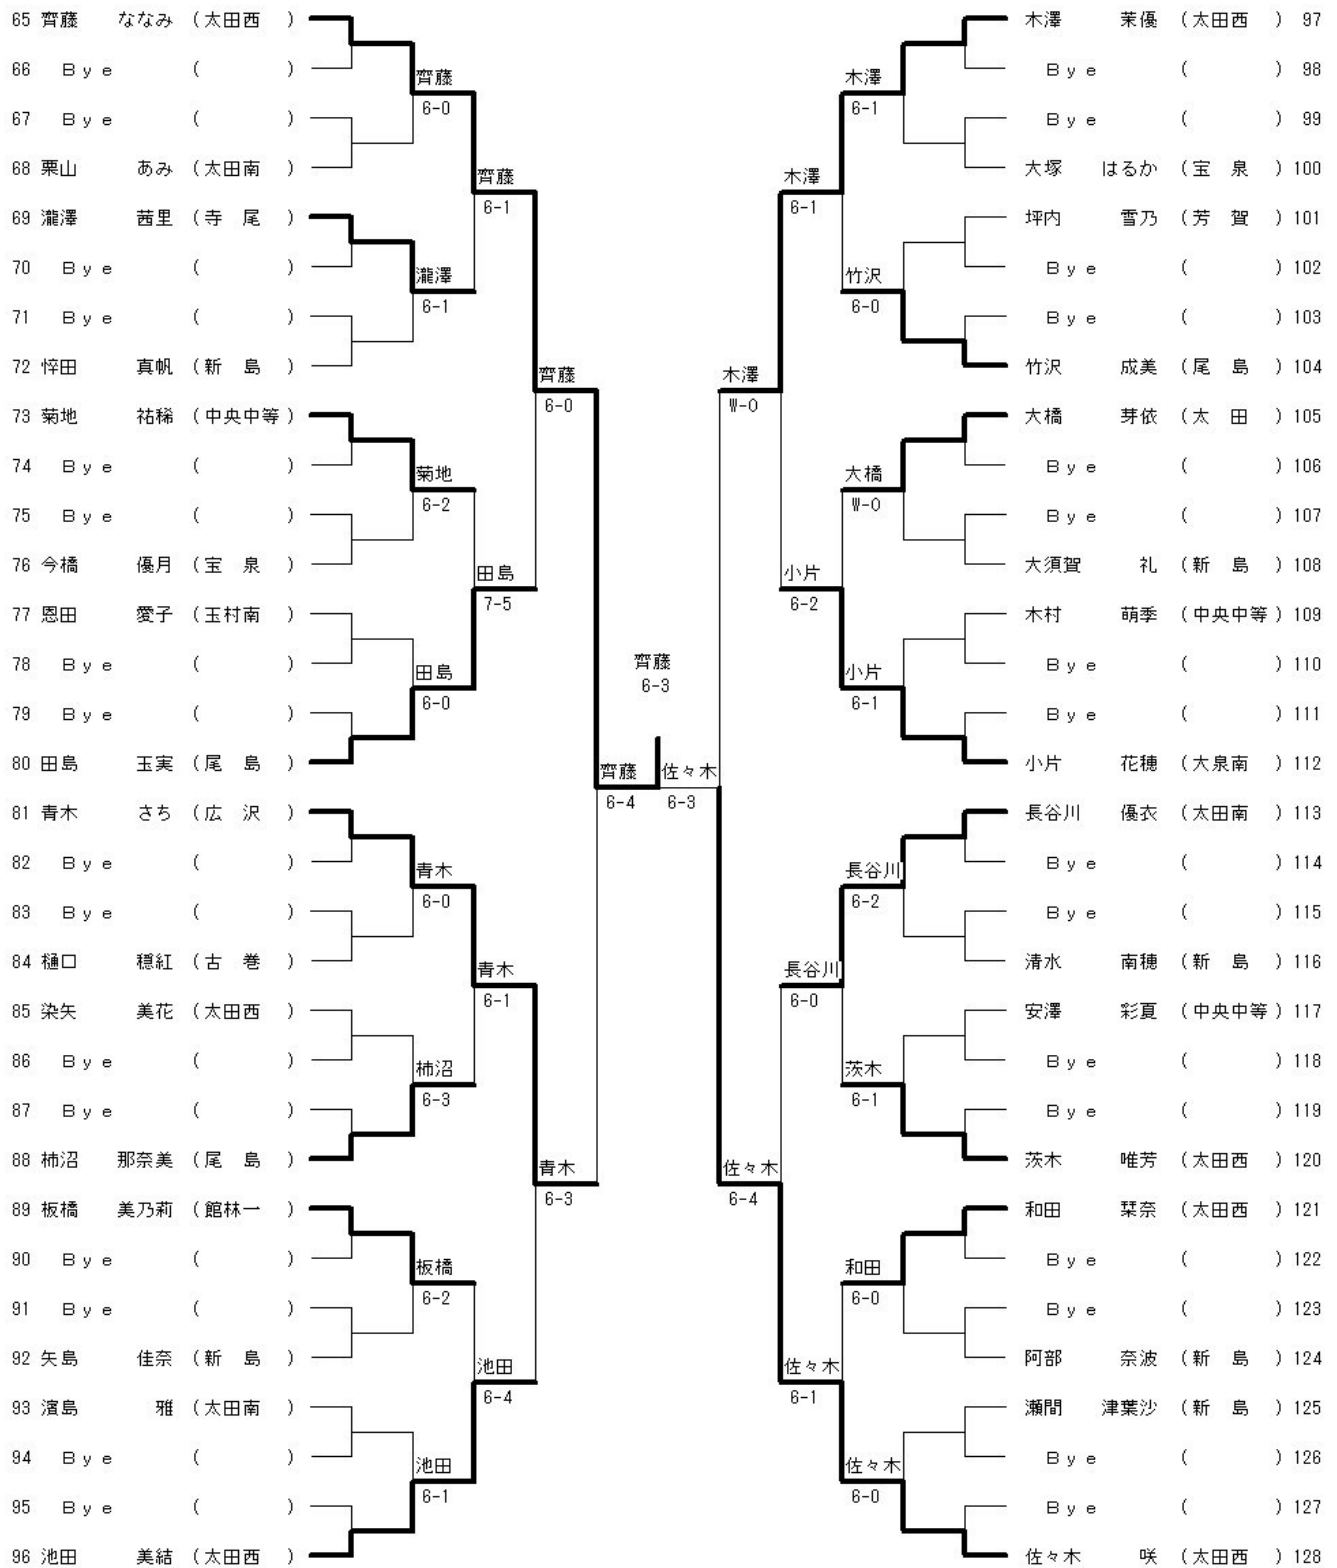

3位戦

3位戦
 木澤 根岸 (33) vs 齊藤 小野寺 (128)
 6-4

田幡 佐々木 (1) vs 掛山 茂木 (96)
 6-4

65	松井 香奈美 (前橋三)	鳥山 友里 (前橋三)								田島 玉実 (尾島)	長谷川 舞香 (尾島)	97
66	Bye	()		松井 鳥山						田島 長谷川	Bye ()	98
67	Bye	()		6-0						W-0	Bye ()	99
68	桜井 みなみ (中央中等)	福島 菜摘 (中央中等)		松井 鳥山					和田 霜田	荒井 典美 (中央中等)	矢野 愛佳 (中央中等)	100
69	瀧澤 茜里 (寺尾)	瀧澤 菜里 (寺尾)		7-6 (7-3)					和田 霜田	白石 梨緒 (尾島)	橋本 菜月 (尾島)	101
70	Bye	()		岩崎 菊地					和田 霜田	Bye ()	()	102
71	Bye	()		6-3					和田 霜田	Bye ()	()	103
72	岩崎 安純 (中央中等)	菊地 祐稀 (中央中等)		松井 鳥山					天笠 池田	和 菜奈 (太田西)	霜田 詢音 (太田西)	104
73	金井 美咲希 (宝泉)	今橋 優月 (宝泉)		6-0					天笠 池田	岩崎 あすか (太田西)	増田 多絵 (太田西)	105
74	Bye	()		金井 今橋					岩崎 増田	Bye ()	()	106
75	Bye	()		6-0					天笠 池田	Bye ()	()	107
76	阪口 晴菜 (太田東)	星野 菜々子 (太田東)		佐藤 淡路					天笠 池田	大谷 紗輝 (太田)	吉田 加奈 (太田)	108
77	佐藤 優衣 (中尾)	淡路 実咲 (中尾)		6-1					天笠 池田	熊谷 ひより (太田東)	山本 寿夏 (太田東)	109
78	Bye	()		佐藤 淡路					天笠 池田	Bye ()	()	110
79	Bye	()		6-4					天笠 池田	Bye ()	()	111
80	大橋 芽依 (太田)	玄地 聖 (太田)		掛山 茂木 (6-3)					天笠 池田	礼 美結 (太田西)	齋藤 結 (太田西)	112
81	松田 玲奈 (尾島)	栗原 花奈 (尾島)		6-2	齊藤 小野寺 (6-0)				天笠 池田	天笠 唯芳 (太田西)	齋藤 陽依 (太田西)	113
82	Bye	()		松田 栗原					天笠 池田	Bye ()	()	114
83	Bye	()		6-1					天笠 池田	Bye ()	()	115
84	金子 めい (中央中等)	山口 紗季 (中央中等)		松田 栗原					天笠 池田	佐藤 空 (新島)	惇田 真帆 (新島)	116
85	對比地 正子 (太田西)	岡部 結奈 (太田西)		6-3					天笠 池田	柿崎 里緒 (新島)	田中 あかり (新島)	117
86	Bye	()		工藤 阿部					天笠 池田	Bye ()	()	118
87	Bye	()		6-0					天笠 池田	Bye ()	()	119
88	工藤 真奈 (宝泉)	阿部 咲花 (宝泉)		掛山 茂木 (6-2)					天笠 池田	今泉 奈々 (中央中等)	平方 春佳 (中央中等)	120
89	カブラル 彩季 (太田西)	サオリ 美花 (太田西)		6-2					天笠 池田	岩永 紗奈 (宝泉)	井上 真子 (宝泉)	121
90	Bye	()		カブラル 染矢					天笠 池田	Bye ()	()	122
91	Bye	()		6-1					天笠 池田	Bye ()	()	123
92	栗原 萌雅 (太田)	遠藤 雅 (太田)		掛山 茂木 (6-0)					天笠 池田	吉澤 梢 (新島)	吉澤 栞 (新島)	124
93	岡田 彩季 (新島)	狩野 美月 (新島)		6-0					天笠 池田	栗原 麻由 (太田西)	与那嶺 優花 (太田西)	125
94	Bye	()		掛山 茂木 (6-0)					天笠 池田	栗原 礼 (新島)	与那嶺 絹佳 (新島)	126
95	Bye	()		6-0					天笠 池田	Bye ()	()	127
96	掛山 綾里奈 (尾島)	茂木 里奈 (尾島)							天笠 池田	齊藤 ななみ (太田西)	小野寺 杏奈 (太田西)	128