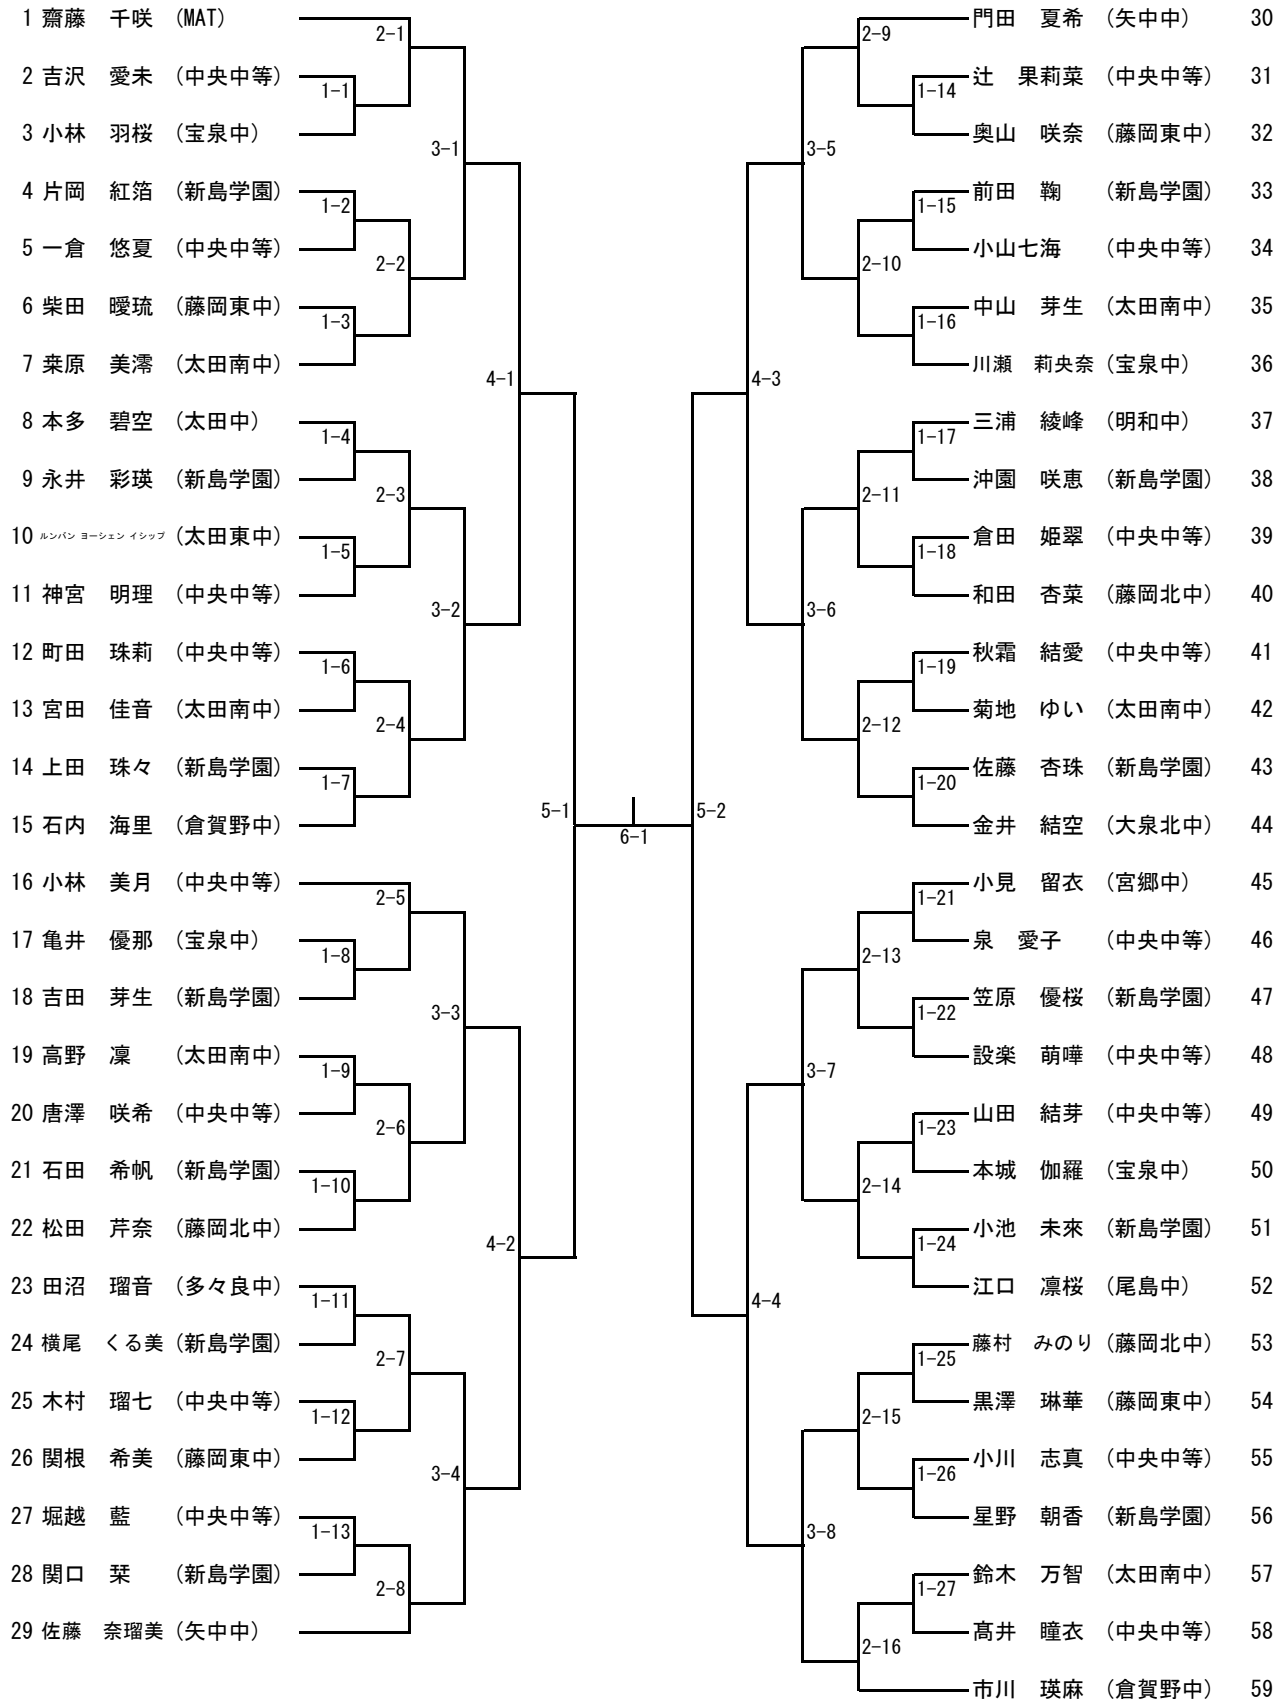

令和6年度 第3回群馬県中学生新人テニス選手権大会
令和6年10月19日(土)
システムアルファ敷島テニスコート

テニス女子シングルス

テニス男子ダブルス

1	菅原 一誠 市石 龍輝	(赤堀中)	2-1							小池 雄大 川島 恭佑	(館林三中)	28
2	坂田 光紀 櫻井 結斗	(太田東中)	1-1							増野 蓮 関田 充永	(中央中等)	29
3	丹山 丈瑠 藤澤 佑太	(太田西中)		3-1						藤原 勇輝 佐藤 蒼空	(宝泉中)	30
4	福田 慶汰 大野 泰雅	(中央中等)	1-2							小久保 春斗 中村 八尋	(太田東中)	31
5	伏島 悠真 清水 結斗	(太田西中)		2-2						富澤 遼人 富沢 世成	(新島学園)	32
6	本澤 佳典 高橋 優互	(宝泉中)	1-3							武藤 雅空 柴田 有統	(太田西中)	33
7	岩田 昊志郎 村田 迅	(尾島中)			4-1					小林 和樹 權田 知也	(太田南中)	34
8	矢島 心大朗 渡邊 真洋	(尾島中)		2-3						友松 尚輝 杉田 晴城	(太田西中)	35
9	中島 敦 五十嵐 悠翔	(太田西中)	1-4							関口 陽太 星野 恭太郎	(尾島中)	36
10	富岡 立樹 小池 暁斗	(太田南中)			3-2					飯塚 緑平 後藤 寛明	(中央中等)	37
11	平原 誠絆 藤坂 英輝	(太田東中)	1-5							黒澤 琉王 田中 創	(太田東中)	38
12	都丸 丈 又市 航輔	(中央中等)		2-4						小嶋 春輝 阿佐美 柚季	(中央中等)	39
13	石井 丈琉 吉田 和聖	(チームS)				5-1				荒川 隼侍 鈴木 理己太	(宝泉中)	40
14	原田 暁埜 金澤 礼	(新島学園)		2-5			6-1	5-2		亀谷 和希 米田 健吾	(一筆TC)	41
15	村上 希海 久保田 陽人	(太田東中)	1-6							永井 奏伊 吉富 賢之介	(中央中等)	42
16	大島 溪岳 鈴木 峻矢	(中央中等)			3-3					小川 蓮恩 岡島 佑太	(尾島中)	43
17	静 隆臣 堤 真優	(中央中等)	1-7							天笠 裕成 鹿目 幸佑	(太田西中)	44
18	栗原 未斗 神谷 織都	(太田南中)		2-6						安田 翔太 青木 暖真	(太田南中)	45
19	吉田 鉄平 室田 陽充	(太田西中)	1-8							中嶋 蕉 佐々木 優斗	(新島学園)	46
20	大沢 紬生 黒崎 弦	(新島学園)			4-2					吉田 翔太 遠藤 諒弥	(太田西中)	47
21	大谷 倫太郎 花輪 咲人	(宝泉中)	1-9							小林 祥太郎 鈴木 勇喜	(館林Jr)	48
22	吉田 雅來斗 中村 悠里	(太田東中)		2-7						吉川 悠真 秋吉 敬仁	(太田東中)	49
23	細川 巧翔 柳澤 佑哉	(中央中等)	1-10							高木 康成 星野 連音	(尾島中)	50
24	服部 漣介 福田 怜司	(太田西中)			3-4					細谷 怜央 岩崎 和真	(太田南中)	51
25	太田 蒼空 千葉 拓馬	(太田西中)	1-11							剣持 壮汰 服巻 結大	(太田西中)	52
26	大屋 毅虎 尾城 陽斗	(太田南中)		2-8						新井 勇一 久保田 遥稀	(宝泉中)	53
27	木ノ内 朔太郎 星野 理斗	(チームS)								黒澤 拓真 養田 真大	(中央中等)	54
										高松 大翔 田上 晴陽	(チームS)	55