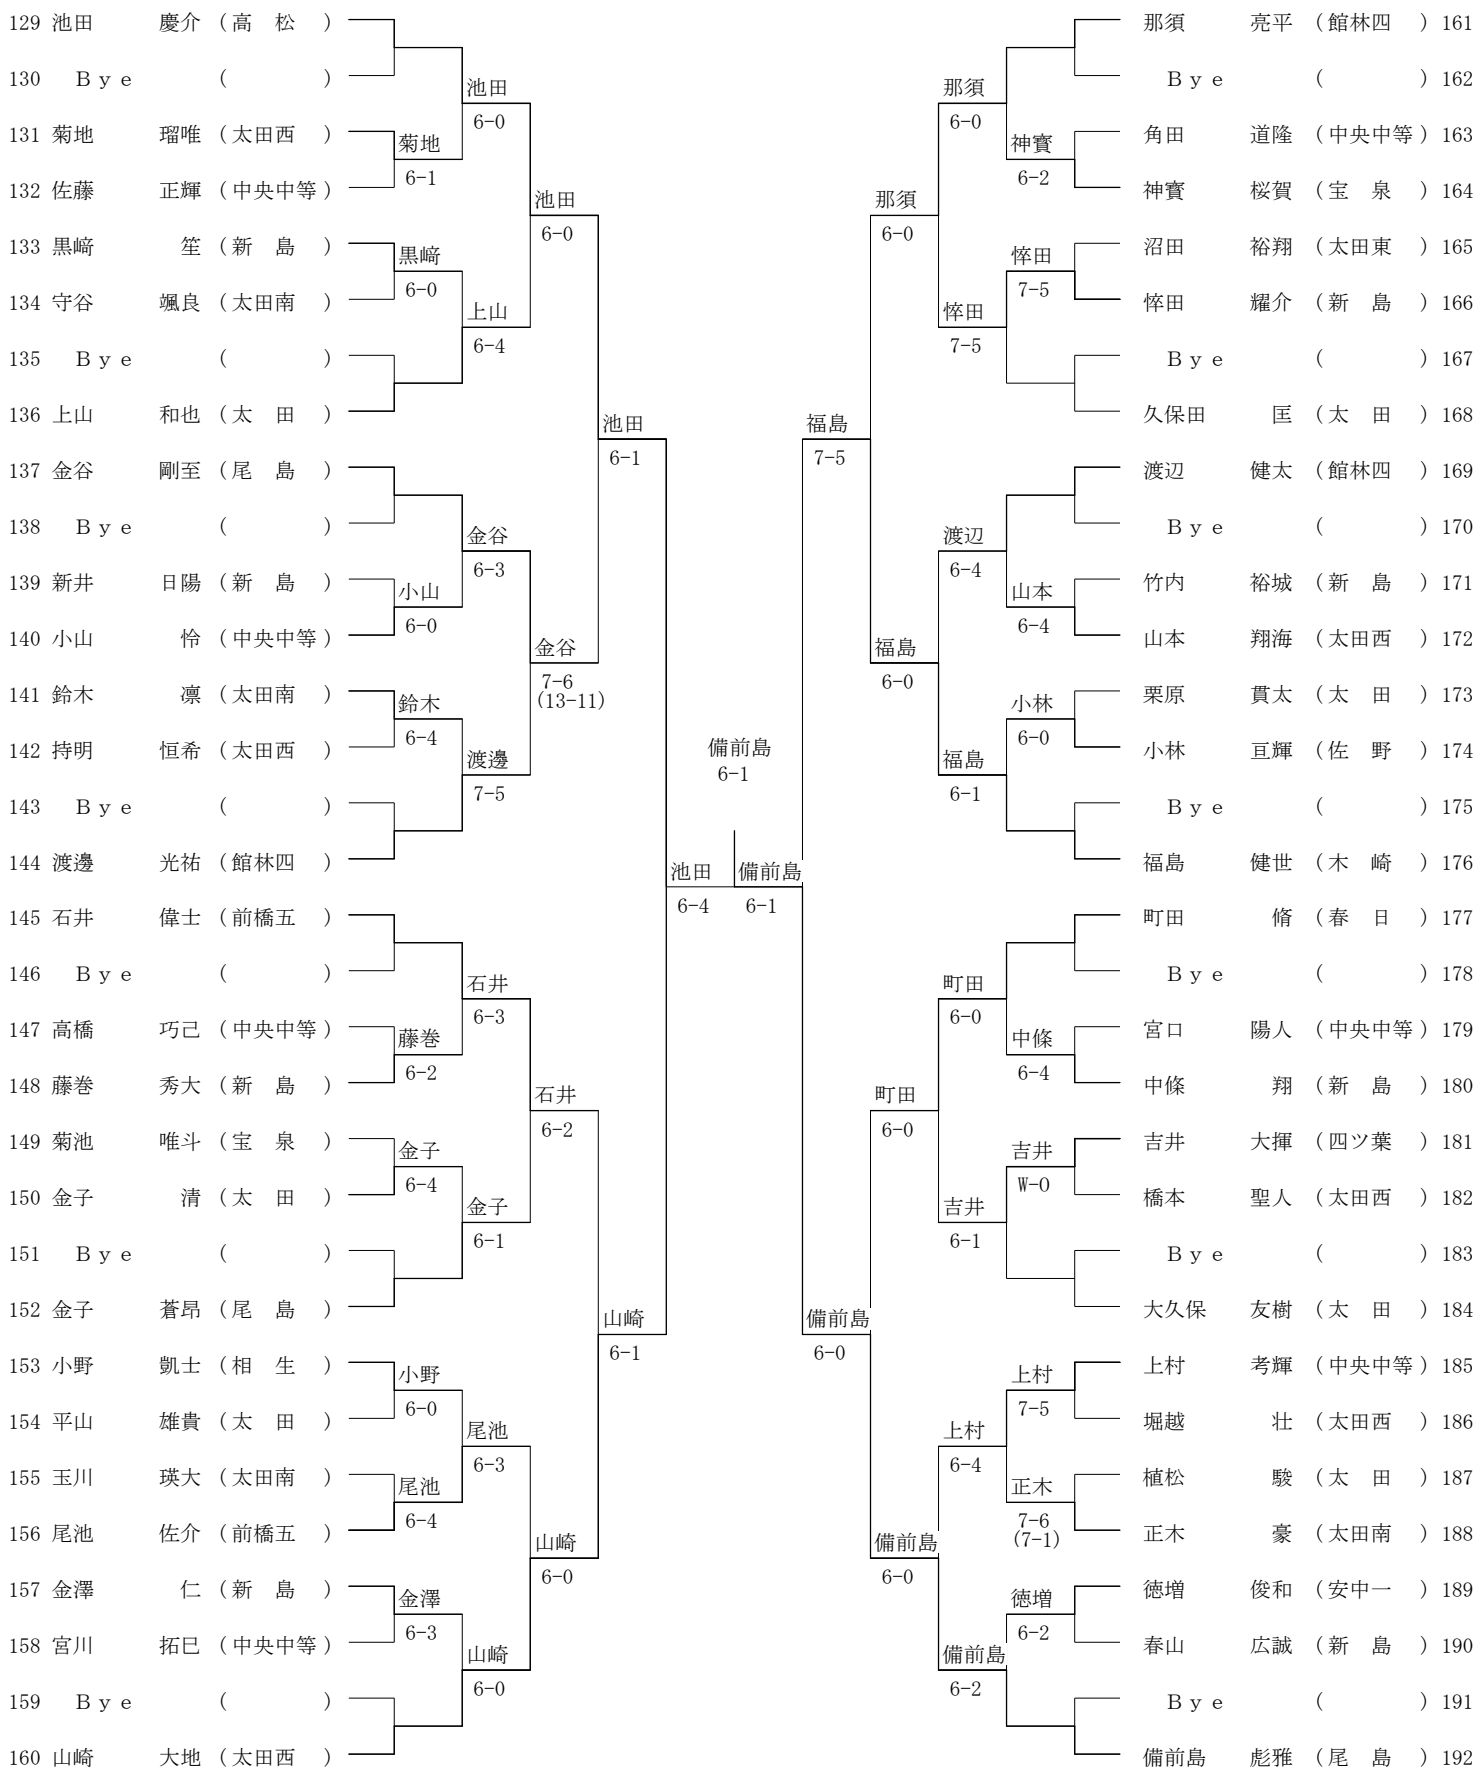

3位戦

1	阿部 咲良 (玉村)	横濱 濱山	稲本 江袋	高橋 優芽 (太田西)	33
	鈴木 藍 (玉村)	W-0	井澤 菊池	あかり (太田西)	
2	横濱 彩日佳 (中央中等)	横濱 小山	W-0	稲本 茜 (新島)	34
	小山 愛佳 (中央中等)	6-3	井澤 菊池	綾 (新島)	
3	西牧 春陽 (太田南)	西牧 山田	6-2	平井 琉杏 (太田南)	35
	山田 凜音 (太田南)	W-0	井澤 新井	真白 (太田南)	
4	高井 まひろ (ぐんま国際)	宇野 小林	6-2	井澤 菜々美 (中央中等)	36
	植木 百音 (ぐんま国際)	6-2	正田 菊池	理子 (中央中等)	
5	竹内 愛瑠奈 (新島)	高林 高橋	6-0	櫻井 今泉	37
	鈴木 ひいろ (新島)	6-4	正田 鈴木	麻澤 (太田西)	
6	高林 亜利沙 (中央中等)	宇野 小林	W-0	櫻井 めぐ美 (新島)	38
	高橋 佑奈 (中央中等)	6-0	正田 彩未 (新島)		
7	武正 夏葵 (太田西)	宇野 小林	6-4	正田 莉央 (尾島)	39
	吉田 そら (太田西)	6-2	正田 莉緒 (尾島)		
8	宇野 恵菜 (太田)	宇野 小林	6-1	横濱 恵利菜 (中央中等)	40
	小林 鈴 (太田)	6-3	時澤 悠海 (中央中等)		
9	出口 愛里彩 (館林三)	出口 出口	6-0	時澤 舞 (中央中等)	41
	出口 絵里彩 (館林三)	6-1	時澤 柏川	優菜 (中央中等)	
10	清水 弥央 (太田東)	出口 出口	7-6 (7-4)	田島 友菜 (宝泉)	42
	木村 未来 (太田東)	6-1	青木 鈴夏 (宝泉)		
11	小森 菜乙 (尾島)	小森 齋藤	6-0	須藤 陽菜 (太田南)	43
	齋藤 朱菜 (尾島)	W-0	丸山 なつみ (太田南)		
12	吉田 真彩 (太田西)	出口 出口	6-1	青木 菜々美 (新島)	44
	田端 咲希 (太田西)	7-6 (7-2)	酒井 彩美 (新島)		
13	堀越 美羽 (太田東)	堀越 臺本	6-0	長瀬 花菜 (太田)	45
	臺本 純華 (太田東)	6-4	鷺田 由希 (太田)		
14	三輪 明日香 (中央中等)	堀越 臺本	6-0	鷺田 佳徳 (高南)	46
	潮 咲衣 (中央中等)	6-3	茂木 多恵 (高南)		
15	石原 あいり (宝泉)	村田 岩瀬	6-3	攪上 緋音 (太田南)	47
	工藤 璃由 (宝泉)	6-0	田端 瀨奈 (太田南)		
16	村田 実咲 (館林一)	栗原 岩瀬	6-0	茂木 彩香 (尾島)	48
	岩瀬 あかり (館林一)	7-5	高橋 樹鈴 (尾島)		
17	栗原 佑唯 (芳賀)	栗原 田村	W-0	高橋 沙耶 (尾島)	49
	田村 瑞姫 (芳賀)	6-0	高橋 怜実 (尾島)		
18	荒木 香穂 (太田西)	栗原 田村	6-0	根津 つくし (太田西)	50
	川田 歩実 (太田西)	6-0	根津 チエミ (太田西)		
19	八高 佳波 (中央中等)	内田 関田	6-2	奥西 大塚 (宝泉)	51
	得田 乙寧 (中央中等)	6-0	奥西 妃夏 (宝泉)		
20	内田 結愛 (太田南)	栗原 田村	6-1	奥西 初菜 (中央中等)	52
	関田 美玖 (太田南)	6-4	生井 星砂 (中央中等)		
21	津久井 杏 (太田西)	羽部 谷田	6-1	生井 玲花 (尾島)	53
	井森 美優 (太田西)	W-0	生井 白石 (尾島)		
22	羽部 真唯 (尾島)	小坂橋 小坂橋	7-6 (7-2)	生井 未来 (館林四)	54
	谷田 真菜 (尾島)	6-0	根津 真唯 (館林四)		
23	宮澤 有紗 (中央中等)	小坂橋 小坂橋	7-6 (9-7)	中島 亜純 (新島)	55
	浅見 日菜子 (中央中等)	6-0	須藤 茜 (新島)		
24	小坂橋 叶夢 (安中二)	栗原 田村	6-1	根津 しずく (太田西)	56
	小坂橋 萌夢 (安中二)	6-4	根津 由梨 (太田西)		
25	津端 望希 (新島)	津端 貫井	6-0	玉川 絃香 (太田南)	57
	貫井 美悠 (新島)	6-0	玉川 彩楓 (太田南)		
26	赤羽 優乃香 (太田)	津端 貫井	6-0	福島 彩姫 (中央中等)	58
	高梨 世菜 (太田)	6-0	荒木 花音 (中央中等)		
27	来栖 那奈 (尾島)	来栖 齋藤	6-3	小野 舞 (太田)	59
	齋藤 菜々未 (尾島)	6-3	新島 彩菜 (太田)		
28	對比地 侑子 (太田西)	津端 貫井	W-0	黒澤 優菜 (新島)	60
	瀬戸 凜 (太田西)	6-1	黒澤 光咲 (新島)		
29	高橋 実穂 (榛東)	野村 小林	6-0	小倉 悠可 (館林一)	61
	中田 弥生 (榛東)	W-0	小倉 汐香 (館林一)		
30	野村 茉由 (太田南)	高田 根岸	6-1	湯原 優奈 (中央中等)	62
	小林 桃嘉 (太田南)	6-0	福島 ちひろ (中央中等)		
31	高田 愛加 (太田東)	高田 根岸	6-2	境 久保田 (宝泉)	63
	根岸 優花 (太田東)	W-0	境 町田 (宝泉)		
32	莊 優月 (太田西)	境 今泉	6-0	境 青葉 (太田西)	64
	大沢 実璃 (太田西)			夏音 (太田西)	