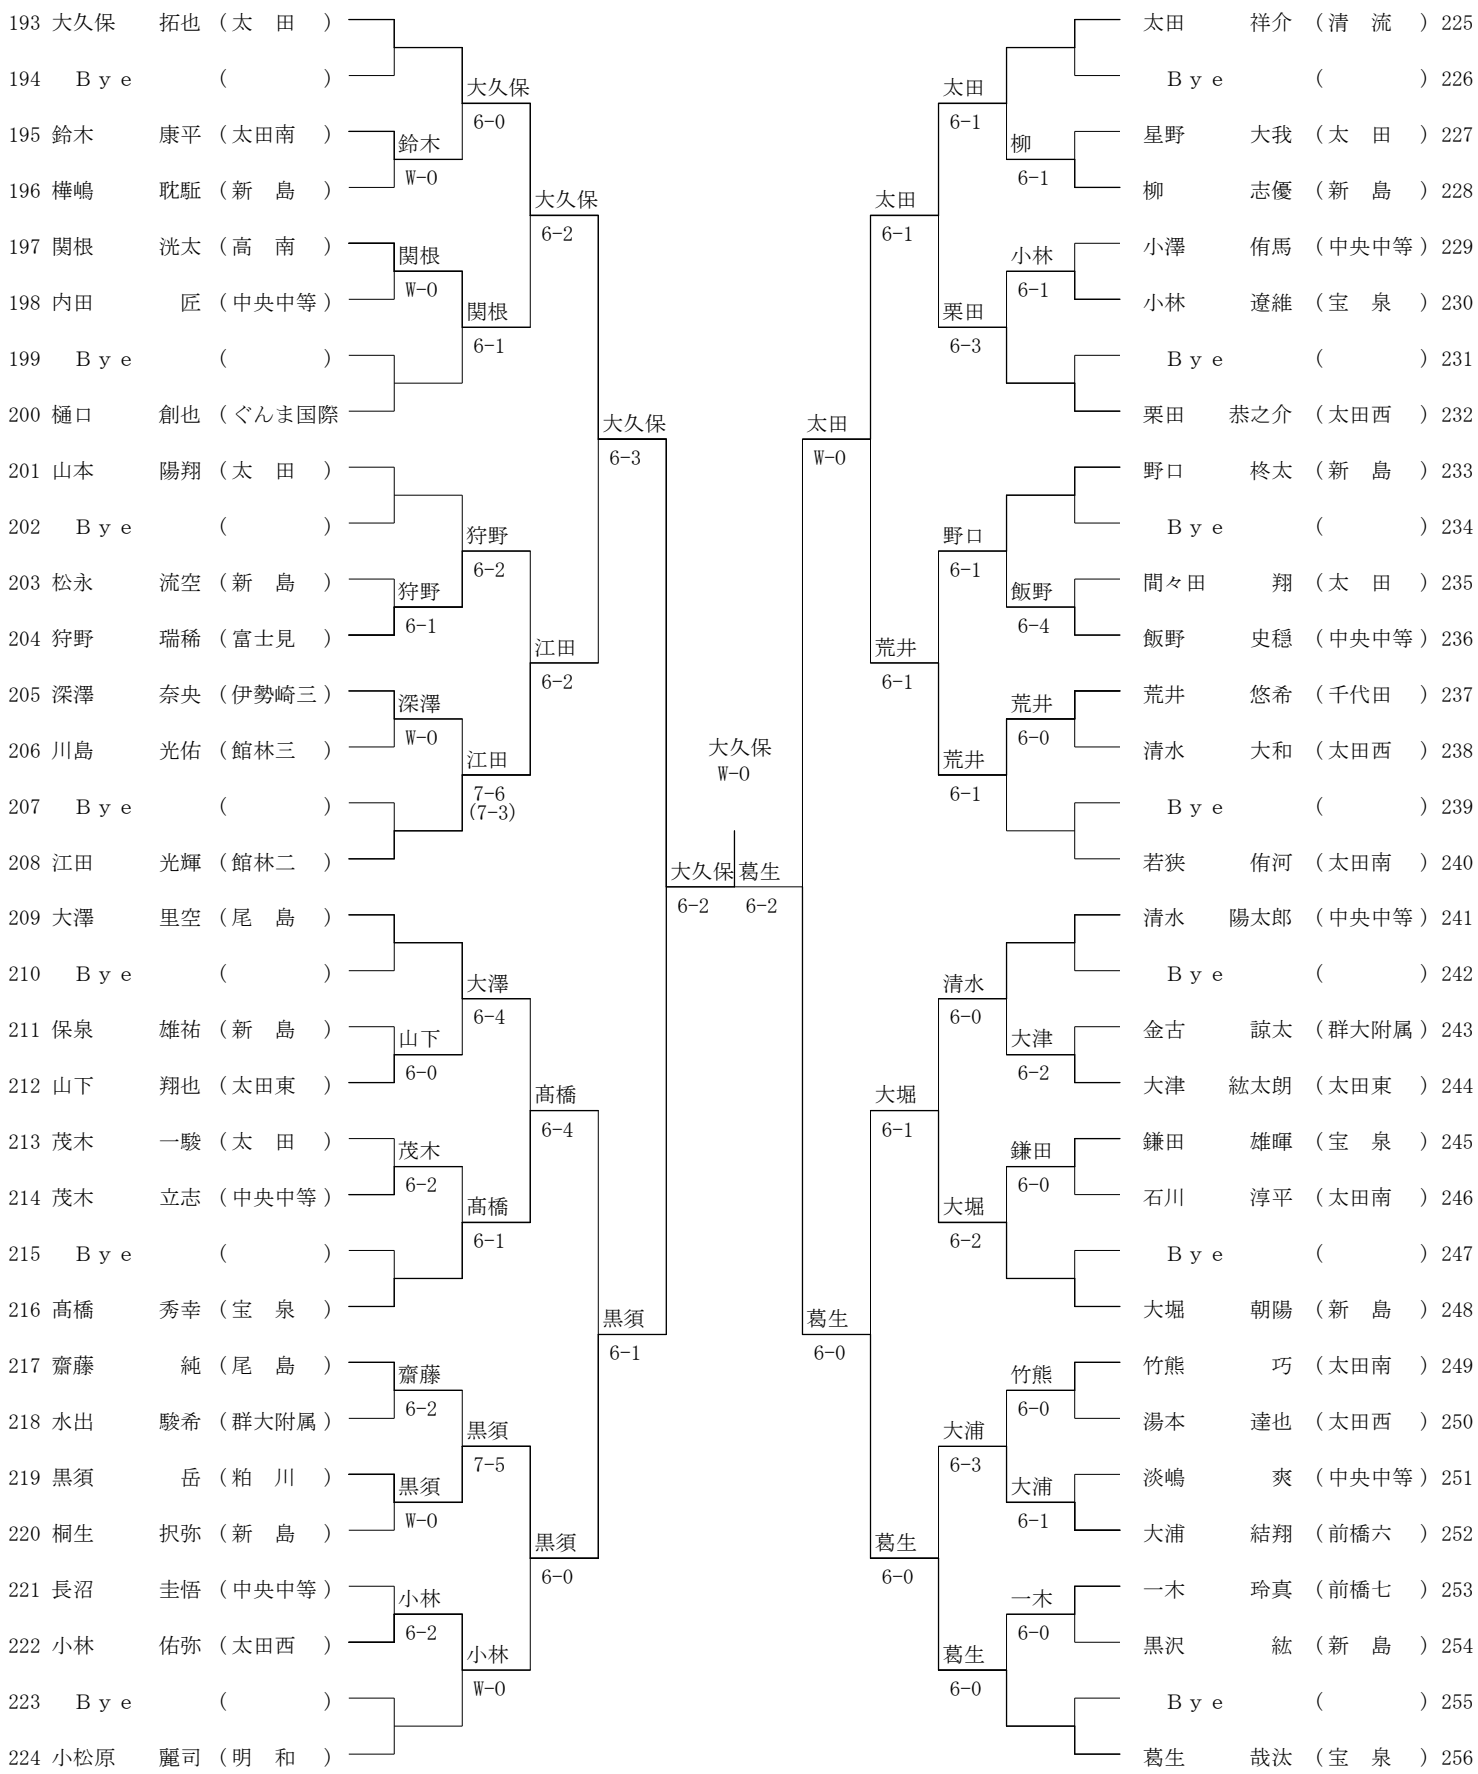

3位戦

1	阿部 咲良 (玉村)	横濱 濱山	稲本 江袋	高橋 優芽 (太田西)	33
	鈴木 藍 (玉村)	W-0	井澤 菊池	あかり (太田西)	
2	横濱 彩日佳 (中央中等)	横濱 小山	W-0	稲本 茜 (新島)	34
	小山 愛佳 (中央中等)	6-3	井澤 菊池	綾 (新島)	
3	西牧 春陽 (太田南)	西牧 山田	6-2	平井 琉杏 (太田南)	35
	山田 凜音 (太田南)	W-0	井澤 新井	真白 (太田南)	
4	高井 まひろ (ぐんま国際)	宇野 小林	6-2	井澤 菜々美 (中央中等)	36
	植木 百音 (ぐんま国際)	6-2	正田 菊池	理子 (中央中等)	
5	竹内 愛瑠奈 (新島)	高林 高橋	6-0	櫻井 今泉	37
	鈴木 ひいろ (新島)	6-4	正田 鈴木	麻澤 (太田西)	
6	高林 亜利沙 (中央中等)	宇野 小林	W-0	櫻井 めぐ美 (新島)	38
	高橋 佑奈 (中央中等)	6-0	正田 彩未 (新島)		
7	武正 夏葵 (太田西)	宇野 小林	6-4	正田 莉央 (尾島)	39
	吉田 そら (太田西)	6-2	正田 莉緒 (尾島)		
8	宇野 恵菜 (太田)	宇野 小林	6-1	横濱 恵利菜 (中央中等)	40
	小林 鈴 (太田)	6-3	時澤 悠海 (中央中等)		
9	出口 愛里彩 (館林三)	出口 出口	6-0	時澤 舞 (中央中等)	41
	出口 絵里彩 (館林三)	6-1	時澤 柏川	優菜 (中央中等)	
10	清水 弥央 (太田東)	出口 出口	7-6 (7-4)	田島 友菜 (宝泉)	42
	木村 未来 (太田東)	6-1	青木 鈴夏 (宝泉)		
11	小森 菜乙 (尾島)	小森 齋藤	6-0	須藤 陽菜 (太田南)	43
	齋藤 朱菜 (尾島)	W-0	丸山 なつみ (太田南)		
12	吉田 真彩 (太田西)	出口 出口	6-1	青木 菜々美 (新島)	44
	田端 咲希 (太田西)	7-6 (7-2)	酒井 彩美 (新島)		
13	堀越 美羽 (太田東)	堀越 臺本	6-0	長瀬 花菜 (太田)	45
	臺本 純華 (太田東)	6-4	鷺田 由希 (太田)		
14	三輪 明日香 (中央中等)	堀越 臺本	6-0	鷺田 佳徳 (高南)	46
	潮 咲衣 (中央中等)	6-3	茂木 多恵 (高南)		
15	石原 あいり (宝泉)	村田 岩瀬	6-3	攪上 緋音 (太田南)	47
	工藤 璃由 (宝泉)	6-0	田端 瀨奈 (太田南)		
16	村田 実咲 (館林一)	栗原 岩瀬	6-0	茂木 彩香 (尾島)	48
	岩瀬 あかり (館林一)	7-5	高橋 樹鈴 (尾島)		
17	栗原 佑唯 (芳賀)	栗原 田村	W-0	高橋 沙耶 (尾島)	49
	田村 瑞姫 (芳賀)	6-0	高橋 怜実 (尾島)		
18	荒木 香穂 (太田西)	栗原 田村	6-0	根津 つくし (太田西)	50
	川田 歩実 (太田西)	6-0	根津 チエミ (太田西)		
19	八高 佳波 (中央中等)	内田 関田	6-2	奥西 大塚 (宝泉)	51
	得田 乙寧 (中央中等)	6-0	奥西 妃夏 (宝泉)		
20	内田 結愛 (太田南)	栗原 田村	6-1	奥西 初菜 (中央中等)	52
	関田 美玖 (太田南)	6-4	生井 星砂 (中央中等)		
21	津久井 杏 (太田西)	羽部 谷田	6-1	生井 玲花 (尾島)	53
	井森 美優 (太田西)	W-0	生井 白石 (尾島)		
22	羽部 真唯 (尾島)	小坂橋 小坂橋	7-6 (7-2)	生井 未来 (館林四)	54
	谷田 真菜 (尾島)	6-0	根津 真唯 (館林四)		
23	宮澤 有紗 (中央中等)	小坂橋 小坂橋	7-6 (9-7)	中島 亜純 (新島)	55
	浅見 日菜子 (中央中等)	6-0	須藤 茜 (新島)		
24	小坂橋 叶夢 (安中二)	栗原 田村	6-1	根津 しずく (太田西)	56
	小坂橋 萌夢 (安中二)	6-4	根津 由梨 (太田西)		
25	津端 望希 (新島)	津端 貫井	6-0	玉川 絃香 (太田南)	57
	貫井 美悠 (新島)	6-0	玉川 彩楓 (太田南)		
26	赤羽 優乃香 (太田)	津端 貫井	6-0	福島 彩姫 (中央中等)	58
	高梨 世菜 (太田)	6-0	荒木 花音 (中央中等)		
27	来栖 那奈 (尾島)	来栖 齋藤	6-3	小野 舞 (太田)	59
	齋藤 菜々未 (尾島)	6-3	新島 彩菜 (太田)		
28	對比地 侑子 (太田西)	津端 貫井	W-0	黒澤 優菜 (新島)	60
	瀬戸 凜 (太田西)	6-1	黒澤 光咲 (新島)		
29	高橋 実穂 (榛東)	野村 小林	6-0	小倉 悠可 (館林一)	61
	中田 弥生 (榛東)	W-0	小倉 汐香 (館林一)		
30	野村 茉由 (太田南)	高田 根岸	6-1	湯原 優奈 (中央中等)	62
	小林 桃嘉 (太田南)	6-0	福島 ちひろ (中央中等)		
31	高田 愛加 (太田東)	高田 根岸	6-2	境 久保田 (宝泉)	63
	根岸 優花 (太田東)	W-0	境 町田 (宝泉)		
32	莊 優月 (太田西)	境 今泉	6-0	境 青葉 (太田西)	64
	大沢 実璃 (太田西)			夏音 (太田西)	