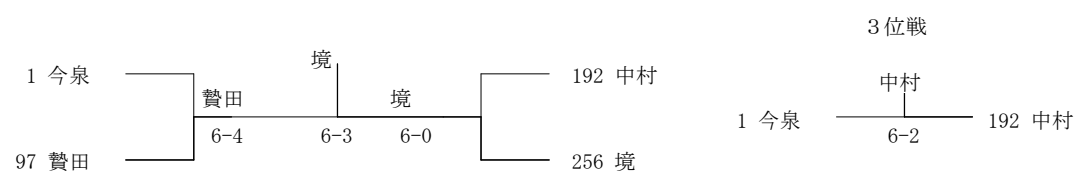

3位戦

1	阿部 咲良 (玉村)	横濱 濱山	稲本 江袋	高橋 優芽 (太田西)	33
	鈴木 藍 (玉村)	W-0	井澤 菊池	あかり (太田西)	
2	横濱 彩日佳 (中央中等)	横濱 小山	W-0	稲本 茜 (新島)	34
	小山 愛佳 (中央中等)	6-3	井澤 菊池	綾 (新島)	
3	西牧 春陽 (太田南)	西牧 山田	6-2	平井 琉杏 (太田南)	35
	山田 凜音 (太田南)	W-0	井澤 新井	真白 (太田南)	
4	高井 まひろ (ぐんま国際)	宇野 小林	6-2	井澤 菜々美 (中央中等)	36
	植木 百音 (ぐんま国際)	6-2	正田 菊池	理子 (中央中等)	
5	竹内 愛瑠奈 (新島)	高林 高橋	6-0	櫻井 今泉	37
	鈴木 ひいろ (新島)	6-4	正田 鈴木	麻澤 (太田西)	
6	高林 亜利沙 (中央中等)	宇野 小林	W-0	櫻井 めぐ美 (新島)	38
	高橋 佑奈 (中央中等)	6-0	正田 彩未 (新島)		
7	武正 夏葵 (太田西)	宇野 小林	6-4	正田 莉央 (尾島)	39
	吉田 そら (太田西)	6-2	正田 莉緒 (尾島)		
8	宇野 恵菜 (太田)	宇野 小林	6-1	横濱 恵利菜 (中央中等)	40
	小林 鈴 (太田)	6-3	時澤 悠海 (中央中等)		
9	出口 愛里彩 (館林三)	出口 出口	6-0	時澤 舞 (中央中等)	41
	出口 絵里彩 (館林三)	6-1	時澤 柏川	優菜 (中央中等)	
10	清水 弥央 (太田東)	出口 出口	7-6 (7-4)	田島 友菜 (宝泉)	42
	木村 未来 (太田東)	6-1	青木 鈴夏 (宝泉)		
11	小森 菜乙 (尾島)	小森 齋藤	6-0	須藤 陽菜 (太田南)	43
	齋藤 朱菜 (尾島)	W-0	丸山 なつみ (太田南)		
12	吉田 真彩 (太田西)	出口 出口	6-1	青木 菜々美 (新島)	44
	田端 咲希 (太田西)	7-6 (7-2)	酒井 彩美 (新島)		
13	堀越 美羽 (太田東)	堀越 臺本	6-0	長瀬 花菜 (太田)	45
	臺本 純華 (太田東)	6-4	鷺田 由希 (太田)		
14	三輪 明日香 (中央中等)	堀越 臺本	6-0	鷺田 佳徳 (高南)	46
	潮 咲衣 (中央中等)	6-3	茂木 多恵 (高南)		
15	石原 あいり (宝泉)	村田 岩瀬	6-3	攪上 緋音 (太田南)	47
	工藤 璃由 (宝泉)	6-0	田端 瀨奈 (太田南)		
16	村田 実咲 (館林一)	栗原 岩瀬	6-0	茂木 彩香 (尾島)	48
	岩瀬 あかり (館林一)	7-5	高橋 樹鈴 (尾島)		
17	栗原 佑唯 (芳賀)	栗原 田村	W-0	高橋 沙耶 (尾島)	49
	田村 瑞姫 (芳賀)	6-0	高橋 怜実 (尾島)		
18	荒木 香穂 (太田西)	栗原 田村	6-0	根津 つくし (太田西)	50
	川田 歩実 (太田西)	6-0	根津 チエミ (太田西)		
19	八高 佳波 (中央中等)	内田 関田	6-2	奥西 大塚 (宝泉)	51
	得田 乙寧 (中央中等)	6-0	奥西 妃夏 (宝泉)		
20	内田 結愛 (太田南)	栗原 田村	6-1	奥西 初菜 (中央中等)	52
	関田 美玖 (太田南)	6-4	生井 星砂 (中央中等)		
21	津久井 杏 (太田西)	羽部 谷田	6-1	生井 玲花 (尾島)	53
	井森 美優 (太田西)	W-0	生井 白石 (尾島)		
22	羽部 真唯 (尾島)	小坂橋 小坂橋	7-6 (7-2)	生井 未来 (館林四)	54
	谷田 真菜 (尾島)	6-0	根津 真唯 (館林四)		
23	宮澤 有紗 (中央中等)	小坂橋 小坂橋	7-6 (9-7)	中島 亜純 (新島)	55
	浅見 日菜子 (中央中等)	6-0	須藤 茜 (新島)		
24	小坂橋 叶夢 (安中二)	栗原 田村	6-1	根津 しずく (太田西)	56
	小坂橋 萌夢 (安中二)	6-4	根津 由梨 (太田西)		
25	津端 望希 (新島)	津端 貫井	6-0	玉川 絃香 (太田南)	57
	貫井 美悠 (新島)	6-0	玉川 彩楓 (太田南)		
26	赤羽 優乃香 (太田)	津端 貫井	6-0	福島 彩姫 (中央中等)	58
	高梨 世菜 (太田)	6-0	荒木 花音 (中央中等)		
27	来栖 那奈 (尾島)	来栖 齋藤	6-3	小野 舞 (太田)	59
	齋藤 菜々未 (尾島)	6-3	新島 彩菜 (太田)		
28	對比地 侑子 (太田西)	津端 貫井	W-0	黒澤 優菜 (新島)	60
	瀬戸 凜 (太田西)	6-1	黒澤 光咲 (新島)		
29	高橋 実穂 (榛東)	野村 小林	6-0	小倉 悠可 (館林一)	61
	中田 弥生 (榛東)	W-0	小倉 汐香 (館林一)		
30	野村 茉由 (太田南)	高田 根岸	6-1	湯原 優奈 (中央中等)	62
	小林 桃嘉 (太田南)	6-0	福島 ちひろ (中央中等)		
31	高田 愛加 (太田東)	高田 根岸	6-2	境 久保田 (宝泉)	63
	根岸 優花 (太田東)	W-0	境 町田 (宝泉)		
32	莊 優月 (太田西)	境 今泉	6-0	境 青葉 (太田西)	64
	大沢 実璃 (太田西)			夏音 (太田西)	