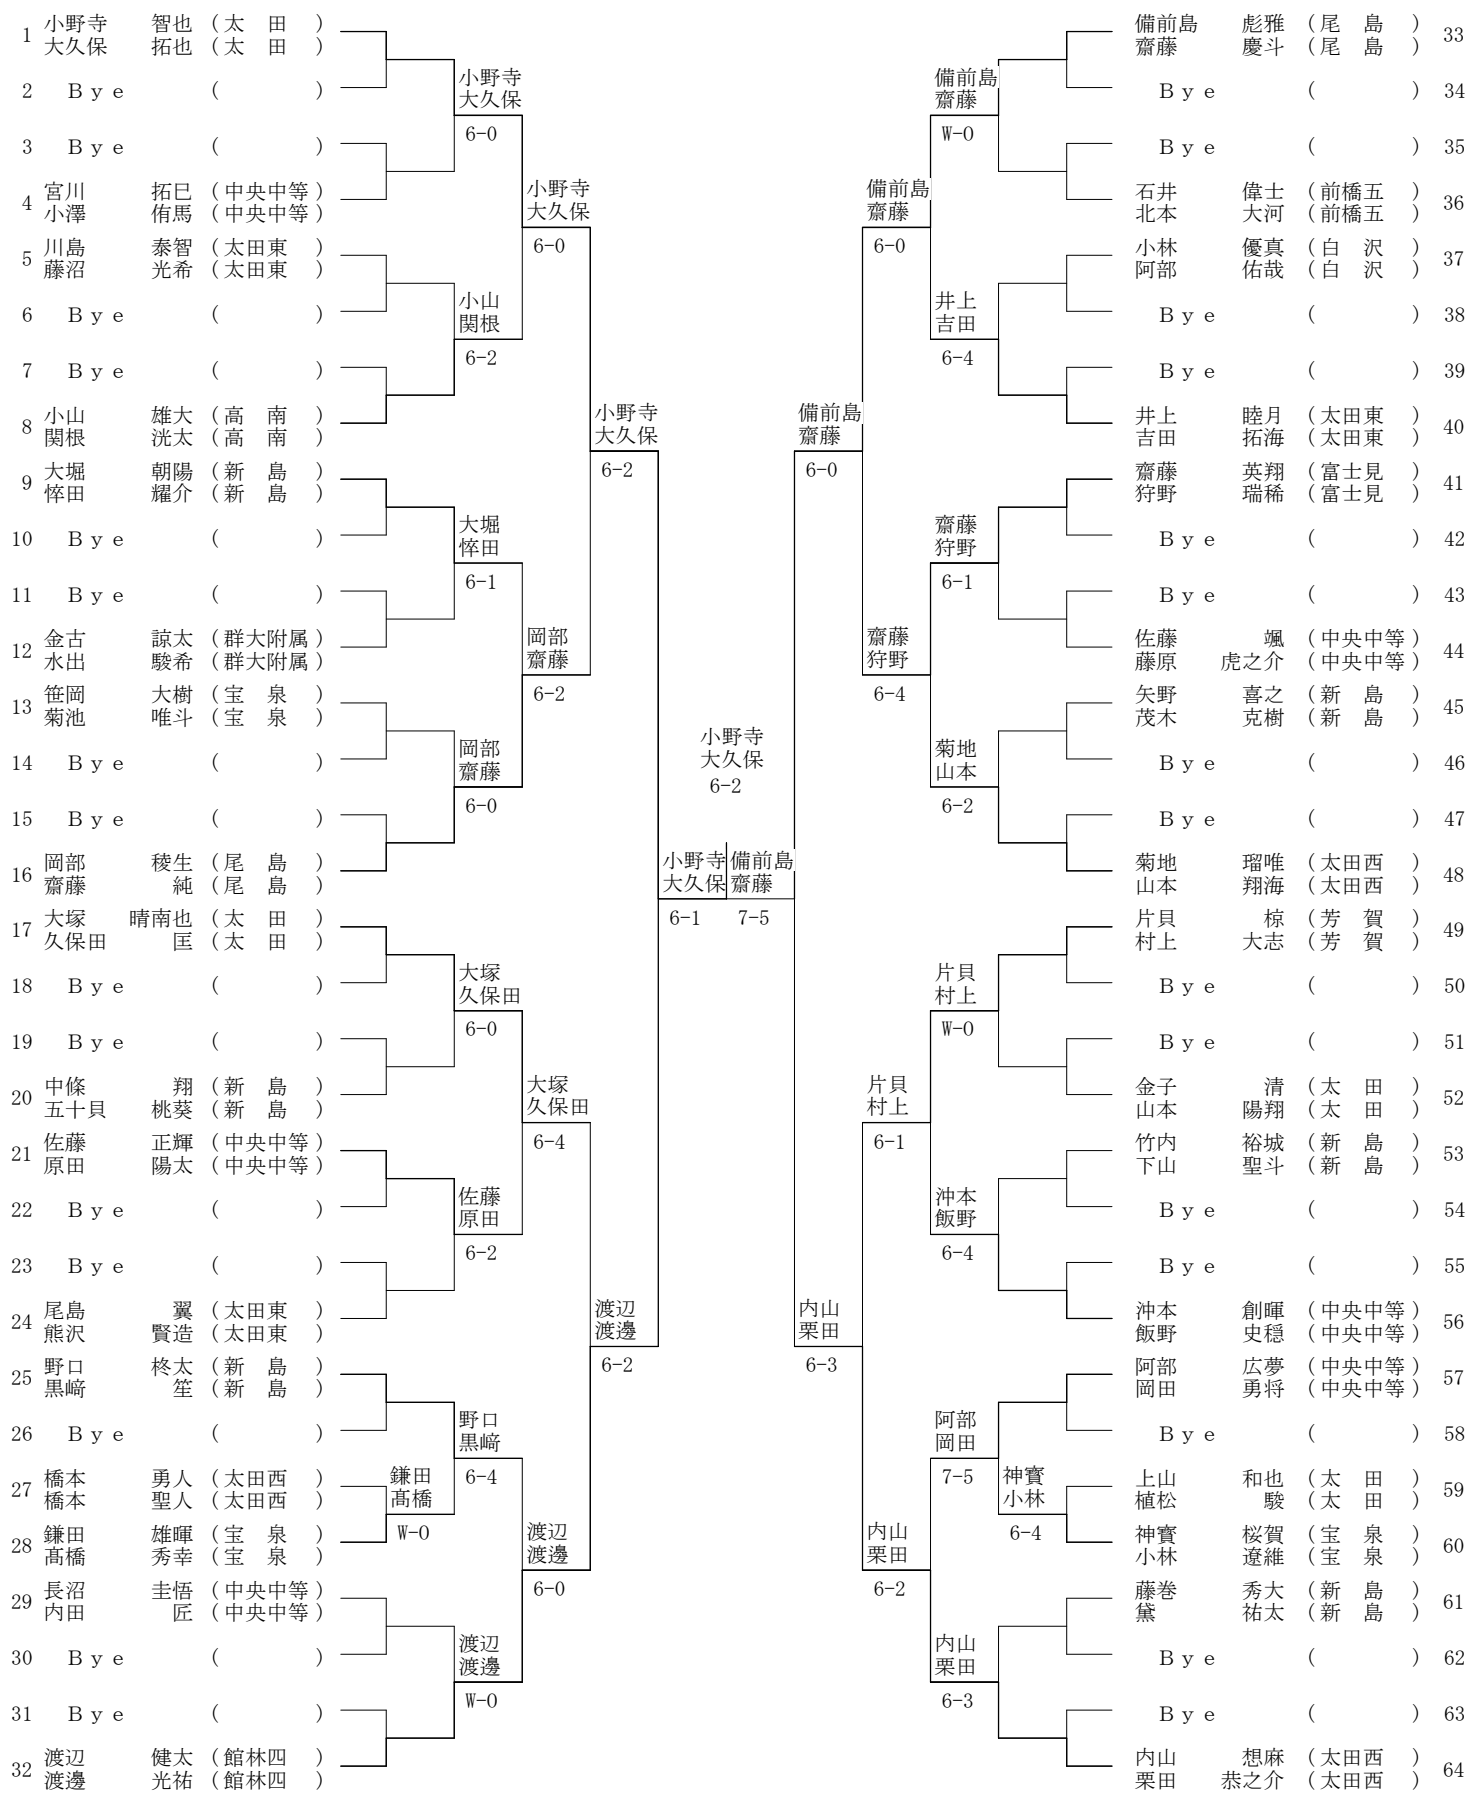

3位戦

1	阿部 咲良 (玉村)	横濱 濱山	稲本 江袋	高橋 優芽 (太田西)	33
	鈴木 藍 (玉村)	W-0	井澤 菊池	あかり (太田西)	
2	横濱 彩日佳 (中央中等)	横濱 小山	W-0	稲本 茜 (新島)	34
	小山 愛佳 (中央中等)	6-3	井澤 菊池	綾 (新島)	
3	西牧 春陽 (太田南)	西牧 山田	6-2	平井 琉杏 (太田南)	35
	山田 凜音 (太田南)	W-0	井澤 新井	真白 (太田南)	
4	高井 まひろ (ぐんま国際)	宇野 小林	6-2	井澤 菜々美 (中央中等)	36
	植木 百音 (ぐんま国際)	6-2	正田 菊池	理子 (中央中等)	
5	竹内 愛瑠奈 (新島)	高林 高橋	6-0	櫻井 今泉	37
	鈴木 ひいろ (新島)	6-4	正田 鈴木	麻澤 (太田西)	
6	高林 亜利沙 (中央中等)	宇野 小林	W-0	櫻井 めぐ美 (新島)	38
	高橋 佑奈 (中央中等)	6-0	正田 彩未 (新島)		
7	武正 夏葵 (太田西)	宇野 小林	6-4	正田 莉央 (尾島)	39
	吉田 そら (太田西)	6-2	正田 莉緒 (尾島)		
8	宇野 恵菜 (太田)	宇野 小林	6-1	横濱 恵利菜 (中央中等)	40
	小林 鈴 (太田)	6-3	時澤 悠海 (中央中等)		
9	出口 愛里彩 (館林三)	出口 出口	6-0	時澤 舞 (中央中等)	41
	出口 絵里彩 (館林三)	6-1	時澤 柏川	優菜 (中央中等)	
10	清水 弥央 (太田東)	出口 出口	7-6 (7-4)	田島 友菜 (宝泉)	42
	木村 未来 (太田東)	6-1	青木 鈴夏 (宝泉)		
11	小森 菜乙 (尾島)	小森 齋藤	6-0	須藤 陽菜 (太田南)	43
	齋藤 朱菜 (尾島)	W-0	丸山 なつみ (太田南)		
12	吉田 真彩 (太田西)	出口 出口	6-1	青木 菜々美 (新島)	44
	田端 咲希 (太田西)	7-6 (7-2)	酒井 彩美 (新島)		
13	堀越 美羽 (太田東)	堀越 臺本	6-0	長瀬 花菜 (太田)	45
	臺本 純華 (太田東)	6-4	鷺田 由希 (太田)		
14	三輪 明日香 (中央中等)	堀越 臺本	6-0	鷺田 佳徳 (高南)	46
	潮 咲衣 (中央中等)	6-3	茂木 多恵 (高南)		
15	石原 あいり (宝泉)	村田 岩瀬	6-3	攪上 緋音 (太田南)	47
	工藤 璃由 (宝泉)	6-0	田端 瀨奈 (太田南)		
16	村田 実咲 (館林一)	栗原 岩瀬	6-0	茂木 彩香 (尾島)	48
	岩瀬 あかり (館林一)	7-5	高橋 樹鈴 (尾島)		
17	栗原 佑唯 (芳賀)	栗原 田村	W-0	高橋 沙耶 (尾島)	49
	田村 瑞姫 (芳賀)	6-0	高橋 怜実 (尾島)		
18	荒木 香穂 (太田西)	栗原 田村	6-0	根津 つくし (太田西)	50
	川田 歩実 (太田西)	6-0	根津 チエミ (太田西)		
19	八高 佳波 (中央中等)	内田 関田	6-2	奥西 大塚 (宝泉)	51
	得田 乙寧 (中央中等)	6-0	奥西 妃夏 (宝泉)		
20	内田 結愛 (太田南)	栗原 田村	6-1	奥西 初菜 (中央中等)	52
	関田 美玖 (太田南)	6-4	生井 星砂 (中央中等)		
21	津久井 杏 (太田西)	羽部 谷田	6-1	生井 玲花 (尾島)	53
	井森 美優 (太田西)	W-0	生井 白石 (尾島)		
22	羽部 真唯 (尾島)	小坂橋 小坂橋	7-6 (7-2)	生井 未来 (館林四)	54
	谷田 真菜 (尾島)	6-0	根津 真唯 (館林四)		
23	宮澤 有紗 (中央中等)	小坂橋 小坂橋	7-6 (9-7)	中島 亜純 (新島)	55
	浅見 日菜子 (中央中等)	6-0	須藤 茜 (新島)		
24	小坂橋 叶夢 (安中二)	栗原 田村	6-1	根津 しずく (太田西)	56
	小坂橋 萌夢 (安中二)	6-4	根津 由梨 (太田西)		
25	津端 望希 (新島)	津端 貫井	6-0	玉川 絃香 (太田南)	57
	貫井 美悠 (新島)	6-0	玉川 彩楓 (太田南)		
26	赤羽 優乃香 (太田)	津端 貫井	6-0	福島 彩姫 (中央中等)	58
	高梨 世菜 (太田)	6-0	荒木 花音 (中央中等)		
27	来栖 那奈 (尾島)	来栖 齋藤	6-3	小野 舞 (太田)	59
	齋藤 菜々未 (尾島)	6-3	新島 彩菜 (太田)		
28	對比地 侑子 (太田西)	津端 貫井	W-0	黒澤 優菜 (新島)	60
	瀬戸 凜 (太田西)	6-1	黒澤 光咲 (新島)		
29	高橋 実穂 (榛東)	野村 小林	6-0	小倉 悠可 (館林一)	61
	中田 弥生 (榛東)	W-0	小倉 汐香 (館林一)		
30	野村 茉由 (太田南)	高田 根岸	6-1	湯原 優奈 (中央中等)	62
	小林 桃嘉 (太田南)	6-0	福島 ちひろ (中央中等)		
31	高田 愛加 (太田東)	高田 根岸	6-2	境 久保田 (宝泉)	63
	根岸 優花 (太田東)	W-0	境 町田 (宝泉)		
32	莊 優月 (太田西)	境 今泉	6-0	境 青葉 (太田西)	64
	大沢 実璃 (太田西)			夏音 (太田西)	