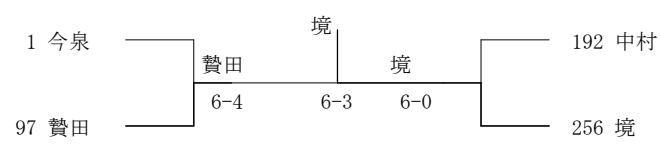

3位戦

1	阿部 咲良 (玉村)	横濱 濱山	稲本 江袋	高橋 優芽 (太田西)	33
	鈴木 藍 (玉村)	W-0	井澤 菊池	あかり (太田西)	
2	横濱 彩日佳 (中央中等)	横濱 小山	W-0	稲本 茜 (新島)	34
	小山 愛佳 (中央中等)	6-3	井澤 菊池	綾 (新島)	
3	西牧 春陽 (太田南)	西牧 山田	6-2	平井 琉杏 (太田南)	35
	山田 凜音 (太田南)	W-0	井澤 新井	真白 (太田南)	
4	高井 まひろ (ぐんま国際)	宇野 小林	6-2	井澤 菜々美 (中央中等)	36
	植木 百音 (ぐんま国際)	6-2	正田 菊池	理子 (中央中等)	
5	竹内 愛瑠奈 (新島)	高林 高橋	6-0	櫻井 今泉	37
	鈴木 ひいろ (新島)	6-4	正田 鈴木	麻澤 (太田西)	
6	高林 亜利沙 (中央中等)	宇野 小林	W-0	櫻井 めぐ美 (新島)	38
	高橋 佑奈 (中央中等)	6-0	正田 彩未 (新島)		
7	武正 夏葵 (太田西)	宇野 小林	6-4	正田 莉央 (尾島)	39
	吉田 そら (太田西)	6-2	正田 莉緒 (尾島)		
8	宇野 恵菜 (太田)	宇野 小林	6-1	横濱 恵利菜 (中央中等)	40
	小林 鈴 (太田)	6-3	時澤 悠海 (中央中等)		
9	出口 愛里彩 (館林三)	出口 出口	6-0	時澤 舞 (中央中等)	41
	出口 絵里彩 (館林三)	6-1	時澤 柏川	優菜 (中央中等)	
10	清水 弥央 (太田東)	出口 出口	7-6 (7-4)	田島 友菜 (宝泉)	42
	木村 未来 (太田東)	6-1	青木 鈴夏 (宝泉)		
11	小森 菜乙 (尾島)	小森 齋藤	6-0	須藤 陽菜 (太田南)	43
	齋藤 朱菜 (尾島)	W-0	丸山 なつみ (太田南)		
12	吉田 真彩 (太田西)	出口 出口	6-1	青木 菜々美 (新島)	44
	田端 咲希 (太田西)	7-6 (7-2)	酒井 彩美 (新島)		
13	堀越 美羽 (太田東)	堀越 臺本	6-0	長瀬 花菜 (太田)	45
	臺本 純華 (太田東)	6-4	鷺田 由希 (太田)		
14	三輪 明日香 (中央中等)	堀越 臺本	6-0	鷺田 佳徳 (高南)	46
	潮 咲衣 (中央中等)	6-3	茂木 多恵 (高南)		
15	石原 あいり (宝泉)	村田 岩瀬	6-3	攪上 緋音 (太田南)	47
	工藤 璃由 (宝泉)	6-0	田端 瀨奈 (太田南)		
16	村田 実咲 (館林一)	栗原 岩瀬	6-0	茂木 彩香 (尾島)	48
	岩瀬 あかり (館林一)	7-5	高橋 樹鈴 (尾島)		
17	栗原 佑唯 (芳賀)	栗原 田村	W-0	高橋 沙耶 (尾島)	49
	田村 瑞姫 (芳賀)	6-0	高橋 怜実 (尾島)		
18	荒木 香穂 (太田西)	栗原 田村	6-0	根津 つくし (太田西)	50
	川田 歩実 (太田西)	6-0	根津 チエミ (太田西)		
19	八高 佳波 (中央中等)	内田 関田	6-2	奥西 大塚 (宝泉)	51
	得田 乙寧 (中央中等)	6-0	奥西 妃夏 (宝泉)		
20	内田 結愛 (太田南)	栗原 田村	6-1	奥西 初菜 (中央中等)	52
	関田 美玖 (太田南)	6-4	生井 星砂 (中央中等)		
21	津久井 杏 (太田西)	羽部 谷田	6-1	生井 玲花 (尾島)	53
	井森 美優 (太田西)	W-0	生井 白石 (尾島)		
22	羽部 真唯 (尾島)	小坂橋 小坂橋	7-6 (7-2)	生井 未来 (館林四)	54
	谷田 真菜 (尾島)	6-0	根津 真唯 (館林四)		
23	宮澤 有紗 (中央中等)	小坂橋 小坂橋	7-6 (9-7)	中島 亜純 (新島)	55
	浅見 日菜子 (中央中等)	6-0	須藤 茜 (新島)		
24	小坂橋 叶夢 (安中二)	栗原 田村	6-1	根津 しずく (太田西)	56
	小坂橋 萌夢 (安中二)	6-4	根津 由梨 (太田西)		
25	津端 望希 (新島)	津端 貫井	6-0	玉川 絃香 (太田南)	57
	貫井 美悠 (新島)	6-0	玉川 彩楓 (太田南)		
26	赤羽 優乃香 (太田)	津端 貫井	6-0	福島 彩姫 (中央中等)	58
	高梨 世菜 (太田)	6-0	荒木 花音 (中央中等)		
27	来栖 那奈 (尾島)	来栖 齋藤	6-3	小野 舞 (太田)	59
	齋藤 菜々未 (尾島)	6-3	新島 彩菜 (太田)		
28	對比地 侑子 (太田西)	津端 貫井	W-0	黒澤 優菜 (新島)	60
	瀬戸 凜 (太田西)	6-1	黒澤 光咲 (新島)		
29	高橋 実穂 (榛東)	野村 小林	6-0	小倉 悠可 (館林一)	61
	中田 弥生 (榛東)	W-0	小倉 汐香 (館林一)		
30	野村 茉由 (太田南)	高田 根岸	6-1	湯原 優奈 (中央中等)	62
	小林 桃嘉 (太田南)	6-0	福島 ちひろ (中央中等)		
31	高田 愛加 (太田東)	高田 根岸	6-2	境 久保田 (宝泉)	63
	根岸 優花 (太田東)	W-0	境 町田 (宝泉)		
32	莊 優月 (太田西)	境 今泉	6-0	境 青葉 (太田西)	64
	大沢 実璃 (太田西)			夏音 (太田西)	