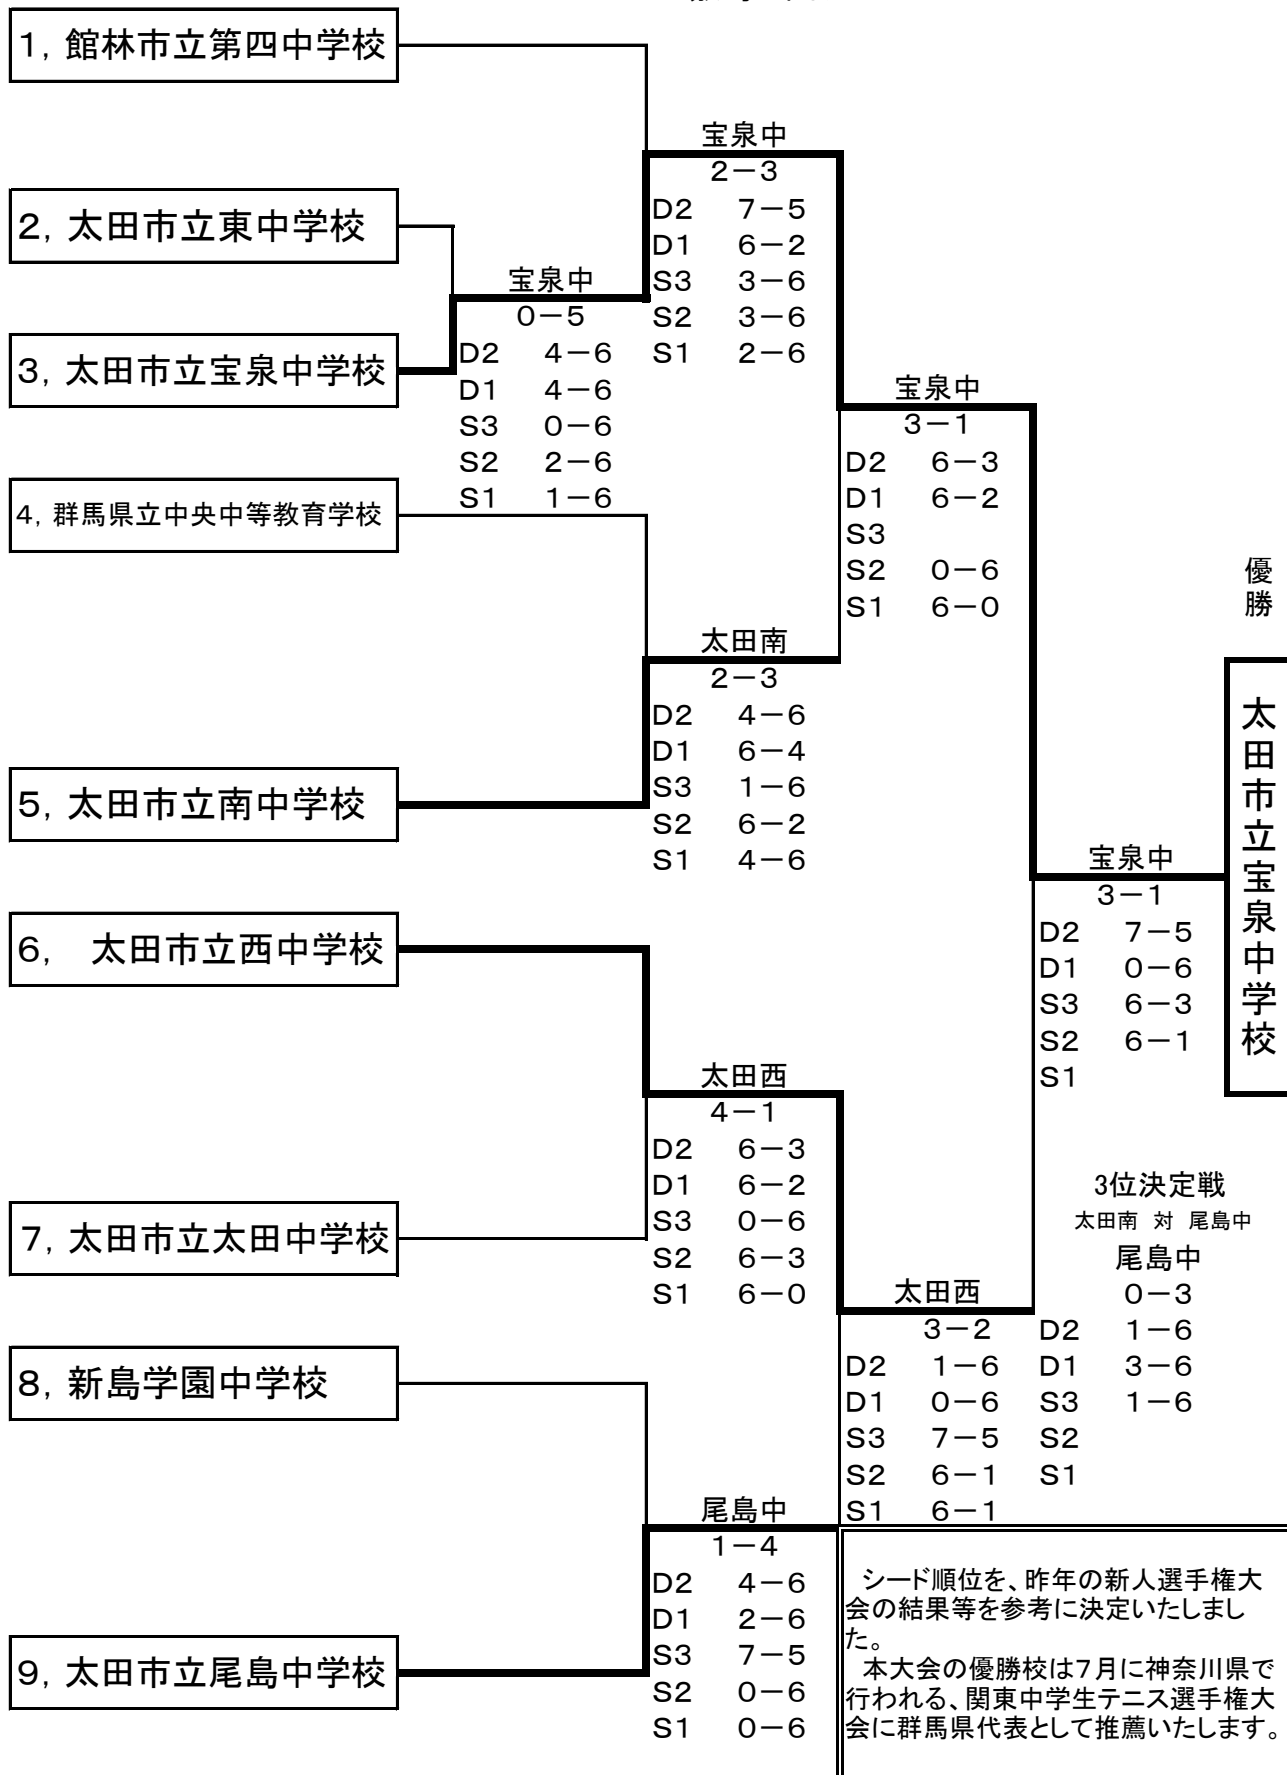

平成29年度関東中学生テニス選手権群馬県予選大会

男子学校対抗の部

2017. 5. 14 敷島公園テニスコート

平成29年度 関東中学生テニス選手権群馬県予選大会

女子 学校対抗の部

2017. 5. 14 敷島公園テニスコート

太田西
5-0
D2 6-2
D1 6-1
S3 6-0
S2 6-0
S1 6-2

太田西
3-0
D2 6-1
D1 6-1
S3 6-0
S2
S1

中央中等
0-5
D2 2-6
D1 3-6
S3 1-6
S2 2-6
S1 4-6

太田西
3-1
D2 6-0
D1 6-4
S3 0-6
S2 6-0
S1

太田中
3-2
D2 1-6
D1 4-6
S3 6-2
S2 6-1
S1 6-0

尾島中
0-3
D2 6-4
D1 6-2
S3 6-3
S2
S1

尾島中
1-4
D2 5-7
D1 4-6
S3 0-6
S2 2-6
S1 6-1