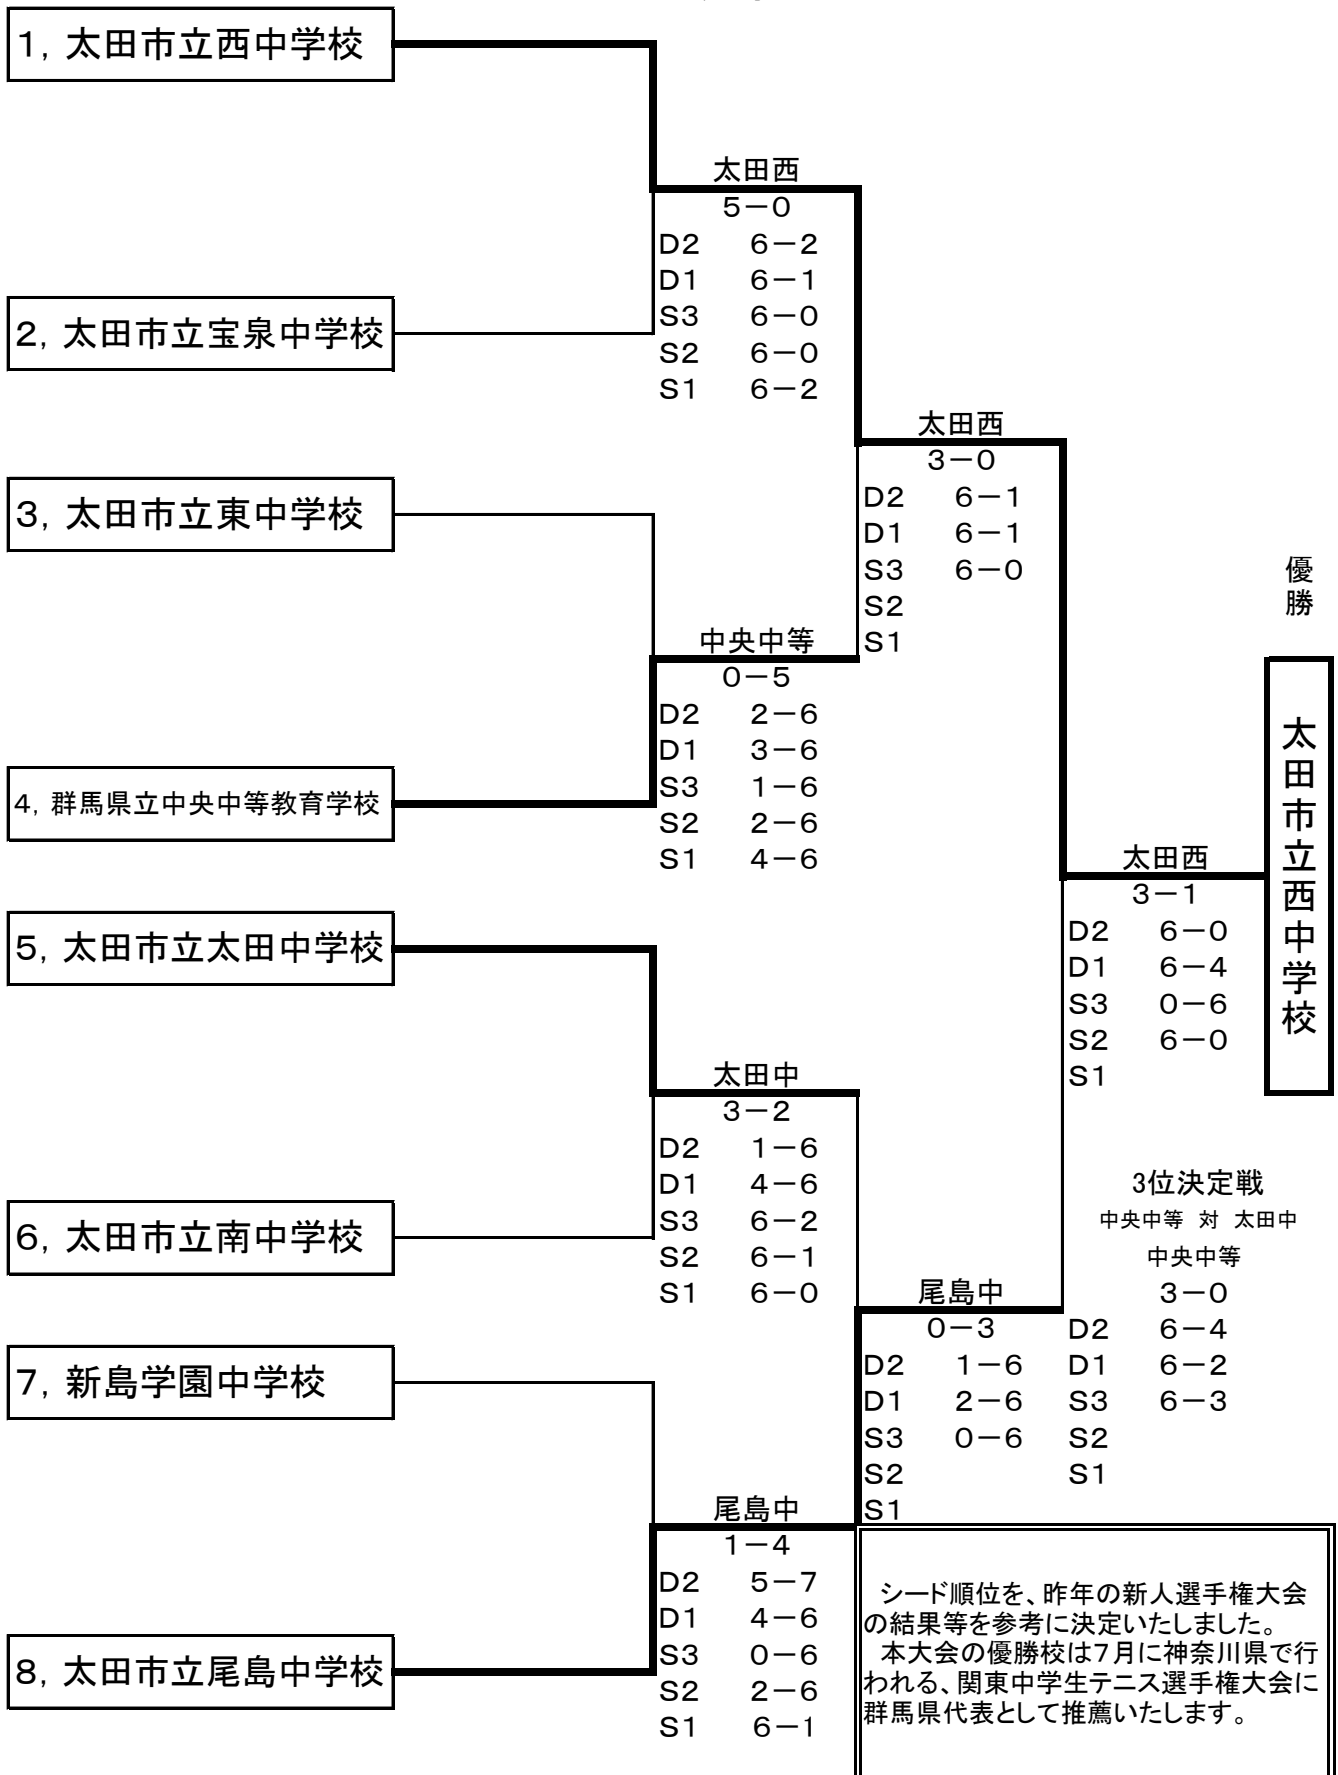

平成29年度関東中学生テニス選手権群馬県予選大会

男子学校対抗の部

2017. 5. 14 敷島公園テニスコート

平成29年度 関東中学生テニス選手権群馬県予選大会

女子 学校対抗の部

2017. 5. 14 敷島公園テニスコート

太田西
5-0
D2 6-2
D1 6-1
S3 6-0
S2 6-0
S1 6-2

太田西
3-0
D2 6-1
D1 6-1
S3 6-0
S2
S1

中央中等
0-5
D2 2-6
D1 3-6
S3 1-6
S2 2-6
S1 4-6

太田西
3-1
D2 6-0
D1 6-4
S3 0-6
S2 6-0
S1

太田中
3-2
D2 1-6
D1 4-6
S3 6-2
S2 6-1
S1 6-0

尾島中
0-3
D2 6-4
D1 6-2
S3 6-3
S2
S1

尾島中
1-4
D2 5-7
D1 4-6
S3 0-6
S2 2-6
S1 6-1