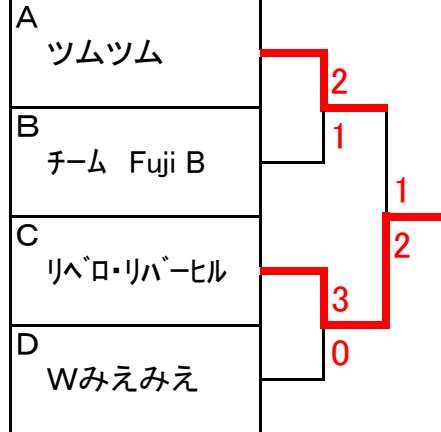

第14回 ベテランチーム対抗大会 結果

【予選リーグ】

Aリーグ

	1	2	3	4	順位
1 ツムツム		0-3	0-3	0-3	4
2 ジャスミン	3-0		1-2	2-1	2
3 大泉カオス	3-0	2-1		2-1	1
4 けぞうじ	3-0	1-2	1-2		3

Bリーグ

	1	2	3	4	順位
1 真田丸		3-0	3-0	1-2	2
2 チーム Fuji B	0-3		1-2	0-3	4
3 GTC	0-3	2-1		0-3	3
4 リベロ	2-1	3-0	3-0		1

Cリーグ

	1	2	3	4	順位
1 笠懸		2-1	2-1	2-1	1
2 チーム ANS	1-2		2-1	1-2	3
3 リベロ・リバーヒル	1-2	1-2		0-3	4
4 ラブリーズ♡	1-2	2-1	3-0		2

Dリーグ

	1	2	3	4	順位
1 Wみえみえ		0-3	0-3	1-2	4
2 チーム Fuji A	3-0		1-2	3-0	2
3 ごろにゃん	3-0	2-1		3-0	1
4 大泉ナベ	2-1	0-3	0-3		3

【順位トーナメント】

<1位トーナメント>

<2位トーナメント>

<3位トーナメント>

<4位トーナメント>

優勝

ごろにゃん
二連覇