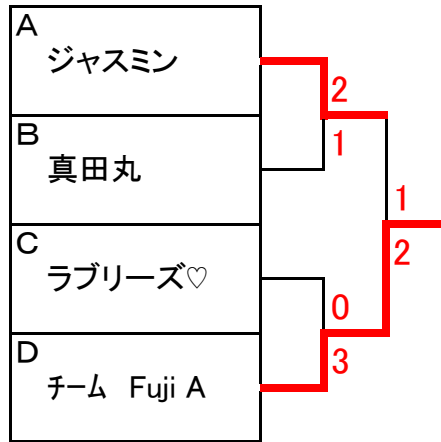

第14回 ベテランチーム対抗大会 結果

【予選リーグ】

Aリーグ

	1	2	3	4	順位
1 ツムツム		0-3	0-3	0-3	4
2 ジャスミン	3-0		1-2	2-1	2
3 大泉カオス	3-0	2-1		2-1	1
4 けぞうじ	3-0	1-2	1-2		3

Bリーグ

	1	2	3	4	順位
1 真田丸		3-0	3-0	1-2	2
2 チーム Fuji B	0-3		1-2	0-3	4
3 GTC	0-3	2-1		0-3	3
4 リベロ	2-1	3-0	3-0		1

Cリーグ

	1	2	3	4	順位
1 笠懸		2-1	2-1	2-1	1
2 チーム ANS	1-2		2-1	1-2	3
3 リベロ・リバーヒル	1-2	1-2		0-3	4
4 ラブリーズ♡	1-2	2-1	3-0		2

Dリーグ

	1	2	3	4	順位
1 Wみえみえ		0-3	0-3	1-2	4
2 チーム Fuji A	3-0		1-2	3-0	2
3 ごろにゃん	3-0	2-1		3-0	1
4 大泉ナベ	2-1	0-3	0-3		3

【順位トーナメント】

<1位トーナメント>

<2位トーナメント>

<3位トーナメント>

<4位トーナメント>

優勝

ごろにゃん
二連覇