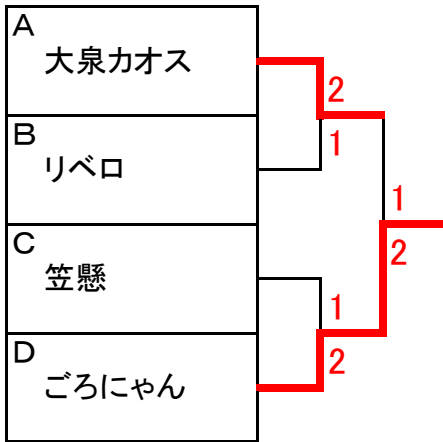

第14回 ベテランチーム対抗大会 結果

【予選リーグ】

Aリーグ

	1	2	3	4	順位
1 ツムツム		0-3	0-3	0-3	4
2 ジャスミン	3-0		1-2	2-1	2
3 大泉カオス	3-0	2-1		2-1	1
4 けぞうじ	3-0	1-2	1-2		3

Bリーグ

	1	2	3	4	順位
1 真田丸		3-0	3-0	1-2	2
2 チーム Fuji B	0-3		1-2	0-3	4
3 GTC	0-3	2-1		0-3	3
4 リベロ	2-1	3-0	3-0		1

Cリーグ

	1	2	3	4	順位
1 笠懸		2-1	2-1	2-1	1
2 チーム ANS	1-2		2-1	1-2	3
3 リベロ・リバーヒル	1-2	1-2		0-3	4
4 ラブリーズ♡	1-2	2-1	3-0		2

Dリーグ

	1	2	3	4	順位
1 Wみえみえ		0-3	0-3	1-2	4
2 チーム Fuji A	3-0		1-2	3-0	2
3 ごろにゃん	3-0	2-1		3-0	1
4 大泉ナベ	2-1	0-3	0-3		3

【順位トーナメント】

<1位トーナメント>

<2位トーナメント>

<3位トーナメント>

<4位トーナメント>

優勝

ごろにゃん
二連覇