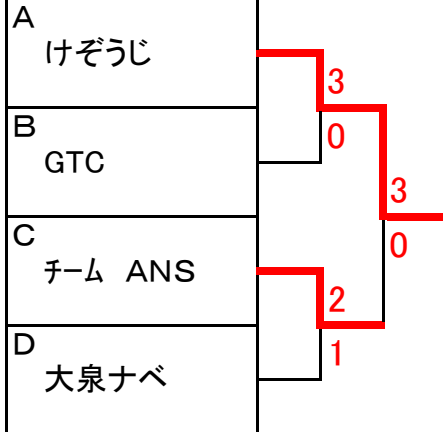

第14回 ベテランチーム対抗大会 結果

【予選リーグ】

Aリーグ

	1	2	3	4	順位
1 ツムツム		0-3	0-3	0-3	4
2 ジャスミン	3-0		1-2	2-1	2
3 大泉カオス	3-0	2-1		2-1	1
4 けぞうじ	3-0	1-2	1-2		3

Bリーグ

	1	2	3	4	順位
1 真田丸		3-0	3-0	1-2	2
2 チーム Fuji B	0-3		1-2	0-3	4
3 GTC	0-3	2-1		0-3	3
4 リベロ	2-1	3-0	3-0		1

Cリーグ

	1	2	3	4	順位
1 笠懸		2-1	2-1	2-1	1
2 チーム ANS	1-2		2-1	1-2	3
3 リベロ・リバーヒル	1-2	1-2		0-3	4
4 ラブリーズ♡	1-2	2-1	3-0		2

Dリーグ

	1	2	3	4	順位
1 Wみえみえ		0-3	0-3	1-2	4
2 チーム Fuji A	3-0		1-2	3-0	2
3 ごろにゃん	3-0	2-1		3-0	1
4 大泉ナベ	2-1	0-3	0-3		3

【順位トーナメント】

<1位トーナメント>

<2位トーナメント>

<3位トーナメント>

<4位トーナメント>

優勝

ごろにゃん
二連覇