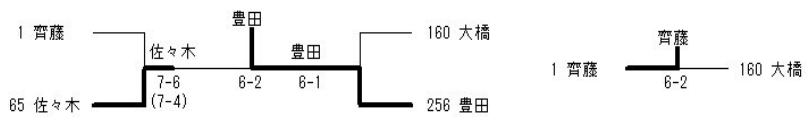

3位戦

3位戦
石黒橋本
7-6 (7-1)

須藤芝崎 1 6-3 町田 128 木村村上 33 石黒橋本 96

65	竹沢 成美 (尾 島) 松田 玲奈 (尾 島)								高木 玲花 (太田西) 山口 桜 (太田西)	97
66	Bye ()								Bye ()	98
67	Bye ()								Bye ()	99
68	江畑 ひなみ (太田東) 高橋 理子 (太田東)								須藤 茜 (新 島) 中島 亜純 (新 島)	100
69	塚越 由梨 (太田西) 大沢 実瑠 (太田西)	塚越 大沢							村田 実咲 (館林一) 岩瀬 あかり (館林一)	101
70	阿部 奈波 (新 島) 狩野 美月 (新 島)	根岸 辻							須永 紗谷 (新 島) 滋澤 柿崎 (新 島)	102
71	Bye ()								Bye ()	103
72	根岸 奈愛 (尾 島) 辻 心満綺 (尾 島)								須永 真日流 (尾 島) 滋澤 茉里奈 (尾 島)	104
73	本間 理子 (太田東) 矢島 萌子 (太田東)								田端 麻鈴 (尾 島) 田島 怜実 (尾 島)	105
74	Bye ()								Bye ()	106
75	Bye ()								Bye ()	107
76	木村 光里 (太田南) 高橋 愛梨 (太田南)								矢嶋 柿沼川崎 理予 (太 田) 戸塚 愛里 (太 田)	108
77	石田 日向子 (新 島) 上原 彩美 (新 島)	赤羽 高梨							釘村 釘村 未采 (太田東) 須藤 友菜 (太田東)	109
78	赤羽 儀乃香 (太 田) 高梨 世菜 (太 田)								矢嶋 根津 しずく (太田西) 戸塚 刈 佳愛 (太田西)	110
79	Bye ()								Bye ()	111
80	栗原 麻由 (太田西) 境 青葉 (太田西)								矢嶋 麻衣 (前橋七) 戸塚 美求 (前橋七)	112
81	岩崎 安純 (中央中等) 荒井 典美 (中央中等)								岩永 紗奈 (宝 泉) 井上 真子 (宝 泉)	113
82	Bye ()								Bye ()	114
83	Bye ()								Bye ()	115
84	橋本 菜月 (尾 島) 田中 杏果 (尾 島)								柿沼 那奈美 (尾 島) 茂木 彩香 (尾 島)	116
85	安澤 彩真 (中央中等) 吉田 爽花 (中央中等)	安澤 吉田							今泉 今泉 夏音 (太田西) 荘 優月 (太田西)	117
86	貴井 美悠 (新 島) 青木 菜々美 (新 島)	井上 吉澤							今泉 横堀 朝香 (宝 泉) 荘 白須 由唯 (宝 泉)	118
87	Bye ()								Bye ()	119
88	井上 曇花 (宝 泉) 吉澤 悠陽 (宝 泉)								吉田 加奈 (太 田) 栗原 萌 (太 田)	120
89	桜井 みなみ (中央中等) 上村 知菜 (中央中等)								与那額 優花 (太田西) 宮浦 初菜 (太田西)	121
90	Bye ()								Bye ()	122
91	Bye ()								Bye ()	123
92	熊谷 ひより (太田東) 星野 菜々子 (太田東)								藤井 佑奈 (太 田) 木村 咲希 (太 田)	124
93	伊藤 晴香 (太田南) 高久 華 (太田南)	伊藤 高久							城田 瑠花 (尾 島) 白石 梨緒菜 (尾 島)	125
94	中村 悠海 (中央中等) 粕川 優菜 (中央中等)								飯塚 澤尻 怜奈 (宝 泉) 室伏 前原 辺流 (宝 泉)	126
95	Bye ()								Bye ()	127
96	佐々木 咲 (太田西) 木澤 菜優 (太田西)								飯塚 菜々 (太 田) 室伏 奏旅 (太 田)	128