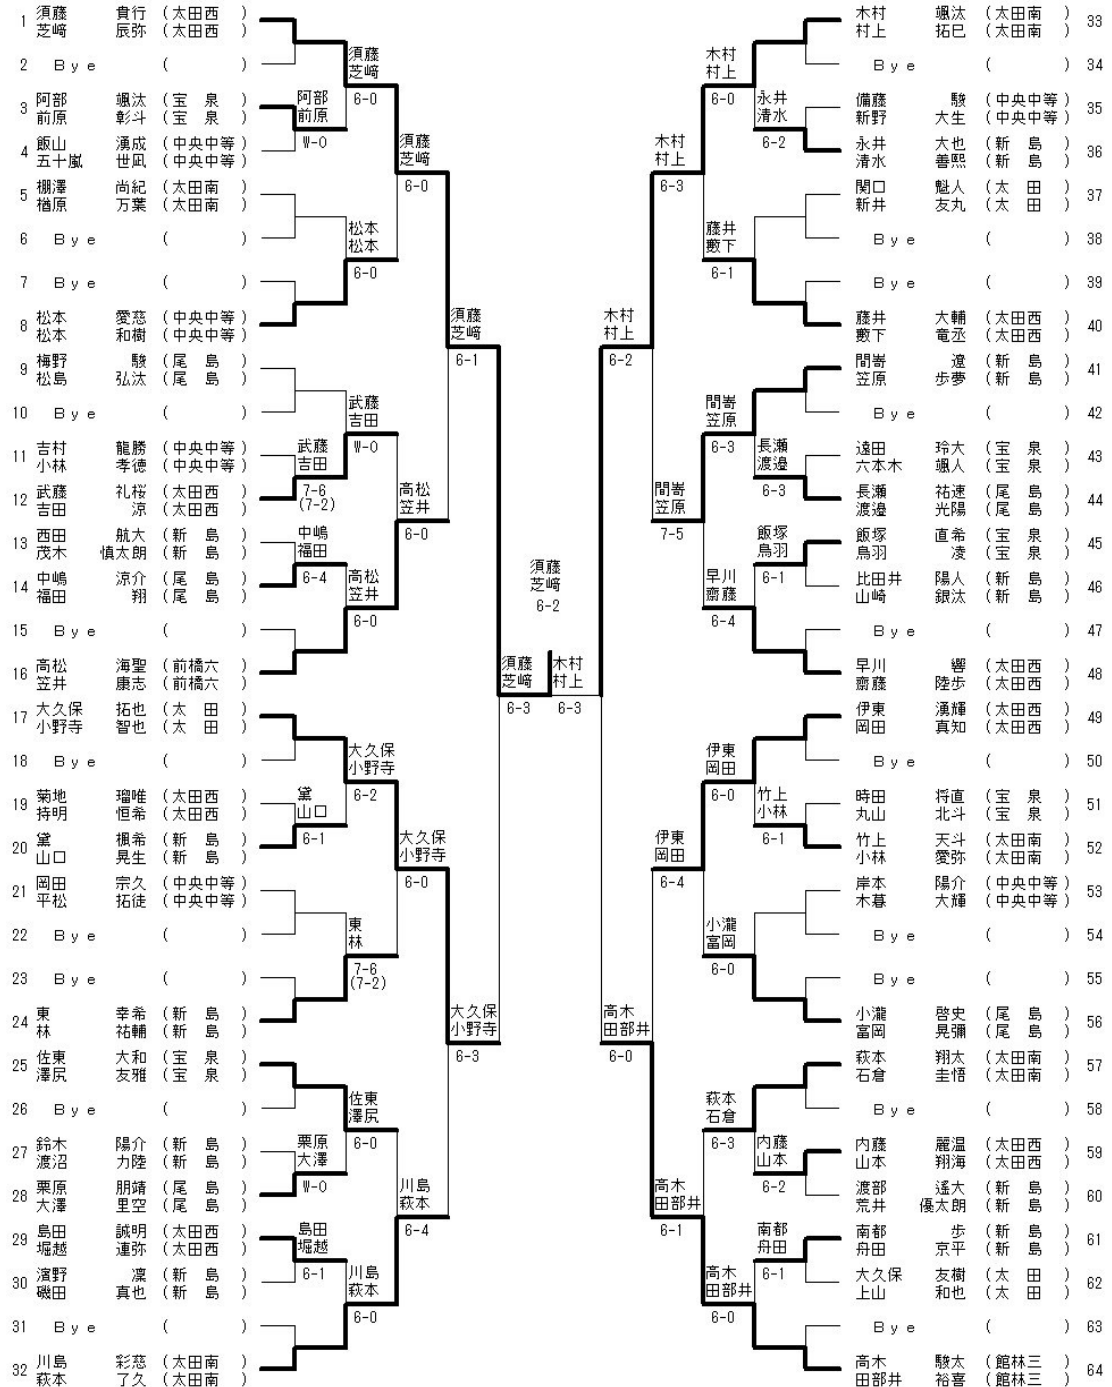

3位戦

3位戦
石黒橋本
7-6 (7-1)

須藤芝崎 1 6-3 町田 128 木村村上 33 石黒橋本 96

65	竹沢 成美 (尾 島) 松田 玲奈 (尾 島)								高木 玲花 (太田西) 山口 桜 (太田西)	97
66	Bye ()								Bye ()	98
67	Bye ()								Bye ()	99
68	江畑 ひなみ (太田東) 高橋 理子 (太田東)								須藤 茜 (新 島) 中島 亜純 (新 島)	100
69	塚越 由梨 (太田西) 大沢 実瑠 (太田西)	塚越 大沢							村田 実咲 (館林一) 岩瀬 あかり (館林一)	101
70	阿部 奈波 (新 島) 狩野 美月 (新 島)	根岸 辻							須永 紗谷 (新 島) 滋澤 柿崎 (新 島)	102
71	Bye ()								Bye ()	103
72	根岸 奈愛 (尾 島) 辻 心満綺 (尾 島)								須永 真日流 (尾 島) 滋澤 茉里奈 (尾 島)	104
73	本間 理子 (太田東) 矢島 萌子 (太田東)								田端 麻鈴 (尾 島) 田島 怜実 (尾 島)	105
74	Bye ()								Bye ()	106
75	Bye ()								Bye ()	107
76	木村 光里 (太田南) 高橋 愛梨 (太田南)								矢嶋 柿沼川崎 理予 (太 田) 戸塚 愛里 (太 田)	108
77	石田 日向子 (新 島) 上原 彩美 (新 島)	赤羽 高梨							釘村 釘村 未采 (太田東) 須藤 友菜 (太田東)	109
78	赤羽 儀乃香 (太 田) 高梨 世菜 (太 田)								矢嶋 根津 しずく (太田西) 戸塚 刈 佳愛 (太田西)	110
79	Bye ()								Bye ()	111
80	栗原 麻由 (太田西) 境 青葉 (太田西)								矢嶋 麻衣 (前橋七) 戸塚 美求 (前橋七)	112
81	岩崎 安純 (中央中等) 荒井 典美 (中央中等)								岩永 紗奈 (宝 泉) 井上 真子 (宝 泉)	113
82	Bye ()								Bye ()	114
83	Bye ()								Bye ()	115
84	橋本 菜月 (尾 島) 田中 杏果 (尾 島)								柿沼 那奈美 (尾 島) 茂木 彩香 (尾 島)	116
85	安澤 彩真 (中央中等) 吉田 爽花 (中央中等)	安澤 吉田							今泉 今泉 夏音 (太田西) 荘 優月 (太田西)	117
86	貴井 美悠 (新 島) 青木 菜々美 (新 島)	井上 吉澤							今泉 横堀 朝香 (宝 泉) 荘 白須 由唯 (宝 泉)	118
87	Bye ()								Bye ()	119
88	井上 曇花 (宝 泉) 吉澤 悠陽 (宝 泉)								吉田 加奈 (太 田) 栗原 萌 (太 田)	120
89	桜井 みなみ (中央中等) 上村 知菜 (中央中等)								与那額 優花 (太田西) 宮浦 初菜 (太田西)	121
90	Bye ()								Bye ()	122
91	Bye ()								Bye ()	123
92	熊谷 ひより (太田東) 星野 菜々子 (太田東)								藤井 佑奈 (太 田) 木村 咲希 (太 田)	124
93	伊藤 晴香 (太田南) 高久 華 (太田南)	伊藤 高久							城田 瑠花 (尾 島) 白石 梨緒菜 (尾 島)	125
94	中村 悠海 (中央中等) 粕川 優菜 (中央中等)								飯塚 澤尻 怜奈 (宝 泉) 室伏 前原 辺流 (宝 泉)	126
95	Bye ()								Bye ()	127
96	佐々木 咲 (太田西) 木澤 菜優 (太田西)								飯塚 菜々 (太 田) 室伏 奏旅 (太 田)	128