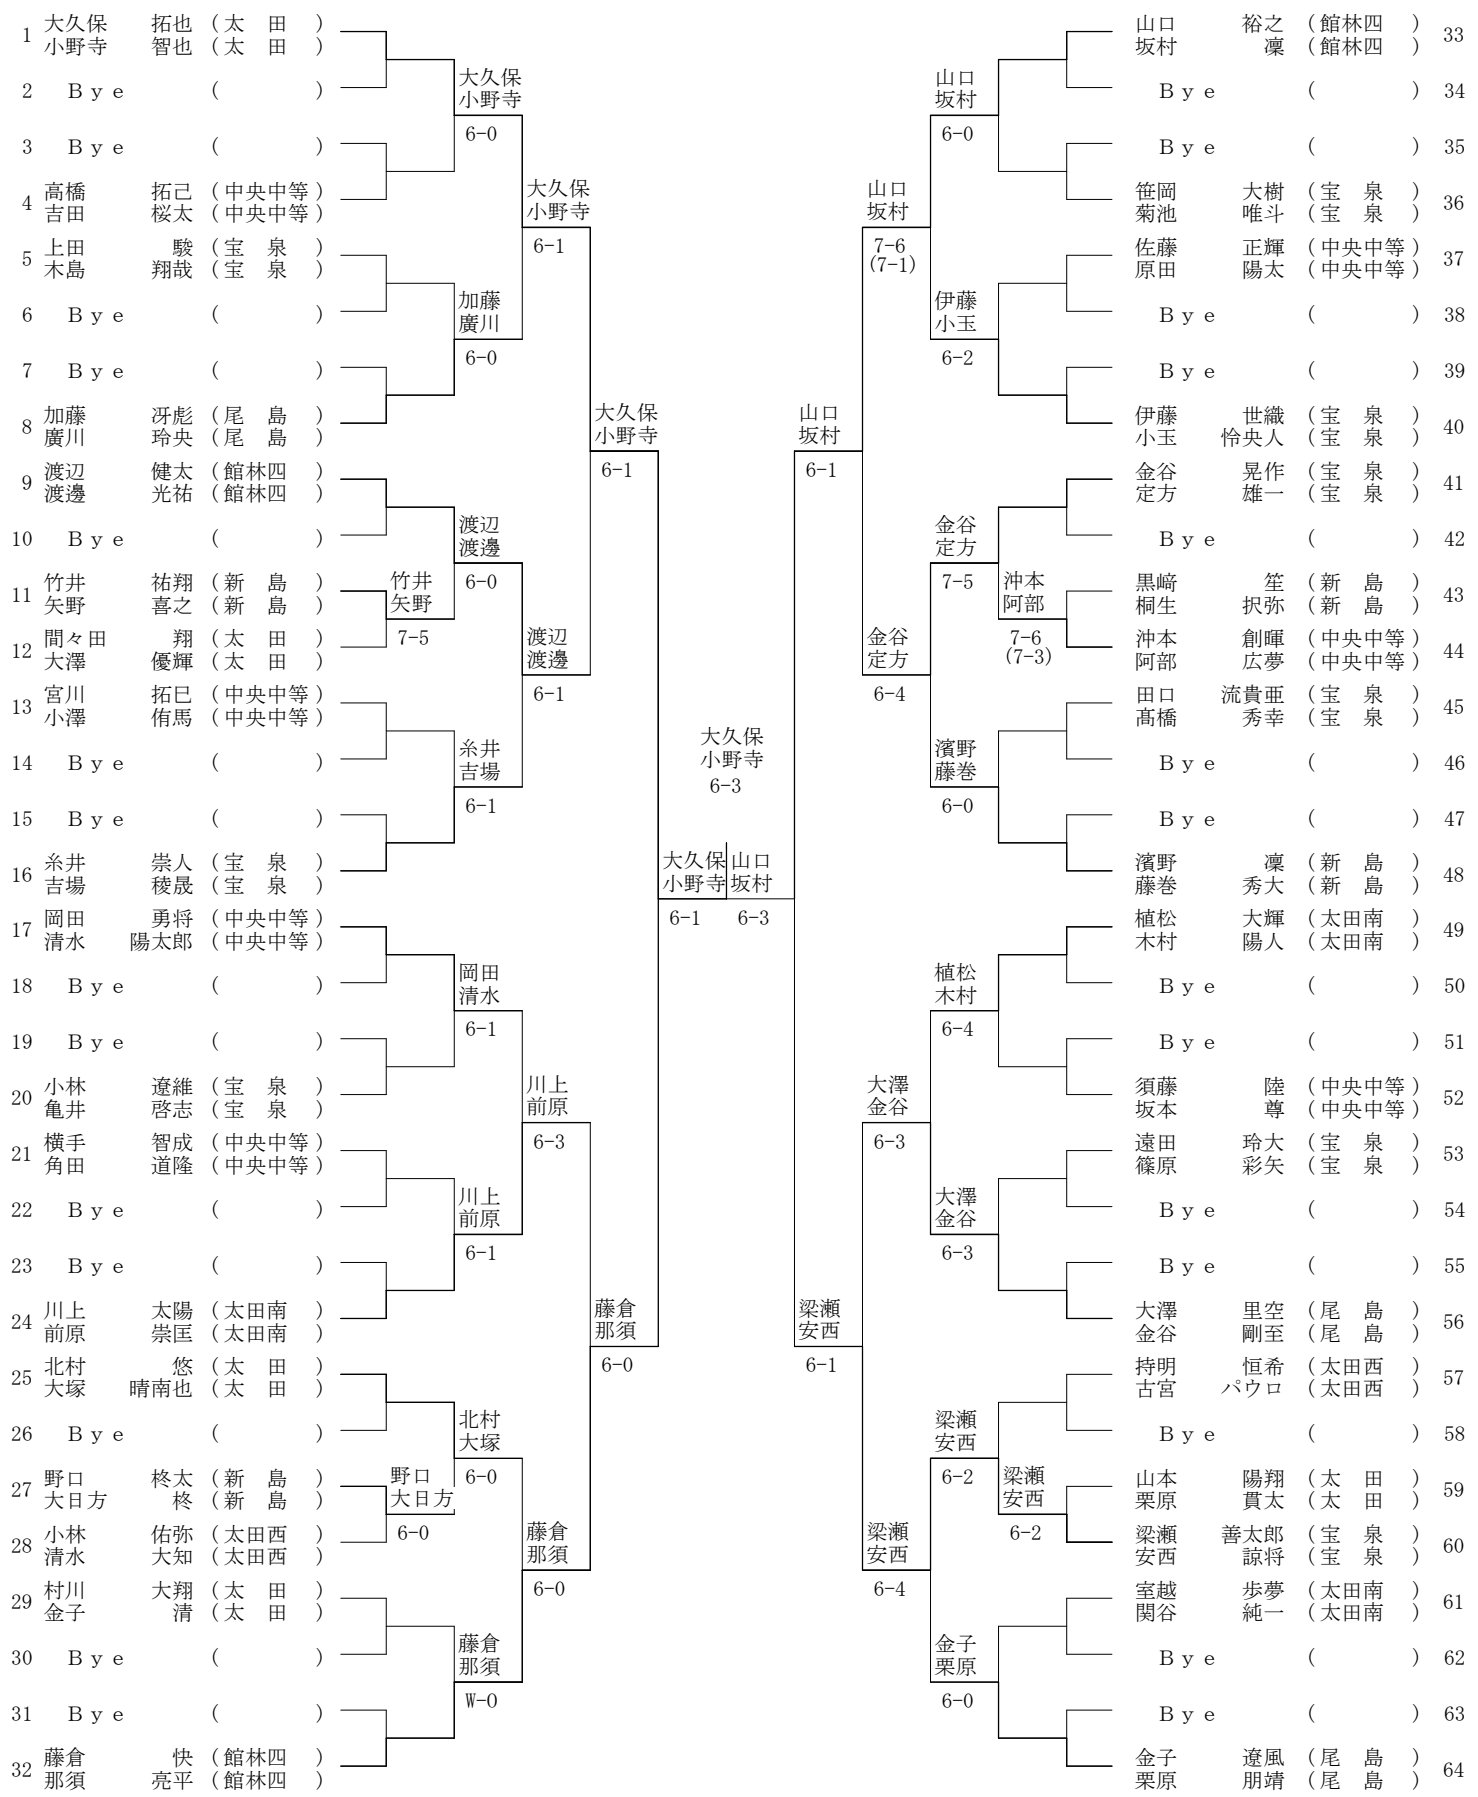

3位戦

65	矢内山崎	奏成 (太田西) 大地 (太田西)							上野山関口	大洋 (柱萱) 蒼基 (柱萱)	97	
66	Bye	( )		矢内山崎					上野山関口	Bye ( )	98	
67	Bye	( )		6-0					6-0	Bye ( )	99	
68	和田磯田	拓馬 (新島) 真也 (新島)			矢内山崎				上野山関口	阿部丸山 颯汰 (宝泉) 北斗 (宝泉)	100	
69	前原富田	彰斗 (宝泉) 貴也 (宝泉)			6-0				6-0	茂木宮崎 一駿 (太田) 混平 (太田)	101	
70	Bye	( )			前原富田				茂木飯野	Bye ( )	102	
71	Bye	( )			6-2				6-1	Bye ( )	103	
72	逸見木村	晃希 (太田南) 壮志 (太田南)			矢内山崎				上野山関口	茂木飯野 立志 (中央中等) 史穩 (中央中等)	104	
73	六本木藤原	颯人 (宝泉) 健二 (宝泉)			6-1				6-0	田之頭尾花 涼成 (太田西) 知哉 (太田西)	105	
74	Bye	( )			六本木藤原				田之頭尾花	Bye ( )	106	
75	Bye	( )			6-4				6-1	Bye ( )	107	
76	石井北本	偉士 (前橋五) 大河 (前橋五)			村上片貝				野村若狭	矢島福田 一樹 (中央中等) 智也 (中央中等)	108	
77	佐藤本木	響 (新島) 蓮太郎 (新島)			佐藤本木				6-2	鎌田神寶 雄暉 (宝泉) 桜賀 (宝泉)	109	
78	齋藤平山	航陽 (太田) 雄貴 (太田)			6-2	村上片貝			野村若狭	6-0	松永小林 流空 (新島) 功宣 (新島)	110
79	Bye	( )			6-1				6-1	Bye ( )	111	
80	村上片貝	大志 (芳賀) 椋 (芳賀)			芝崎内山	備前島齋藤				野村若狭 直想 (太田南) 侑河 (太田南)	112	
81	高橋上村	晟人 (中央中等) 考輝 (中央中等)			6-2	6-3				菊地山本 瑠唯 (太田西) 翔海 (太田西)	113	
82	Bye	( )			高橋上村				菊地山本	Bye ( )	114	
83	Bye	( )			6-1				6-1	Bye ( )	115	
84	上山丹沢	和也 (太田) 駿介 (太田)			岡部齋藤				菊地山本	大津沼田 紘太郎 (太田東) 裕翔 (太田東)	116	
85	大堀椋田	朝陽 (新島) 耀介 (新島)			6-2				6-3	大竹小山 柁 (中央中等) 怜 (中央中等)	117	
86	Bye	( )			岡部齋藤				小向新島	6-2	黛墨谷 祐太 (新島) 陸人 (新島)	118
87	Bye	( )			6-1				6-0	Bye ( )	119	
88	岡部齋藤	稜生 (尾島) 純 (尾島)			芝崎内山				備前島齋藤	小向新島 蓮 (太田南) 功大 (太田南)	120	
89	大久保田	友樹 (太田) 匡 (太田)			6-2				6-2	栗田大塚 恭之介 (太田西) 永遠輝 (太田西)	121	
90	Bye	( )			大久保田				栗田大塚	Bye ( )	122	
91	Bye	( )			6-4				6-3	Bye ( )	123	
92	岡田森泉	怜央 (新島) 駿 (新島)			芝崎内山				備前島齋藤	中村時田 昂央 (宝泉) 将直 (宝泉)	124	
93	葛生凌	哉汰 (宝泉) 悠大 (宝泉)			6-0				6-0	長沼内田 圭悟 (中央中等) 匠 (中央中等)	125	
94	竹内小井戸	裕城 (新島) 泰成 (新島)			芝崎内山				備前島齋藤	7-5	樺嶋竹田 耽駟 (新島) 海空人 (新島)	126
95	Bye	( )			6-1				6-1	Bye ( )	127	
96	芝崎内山	竜馬 (太田西) 想麻 (太田西)								備前島齋藤 彪雅 (尾島) 慶斗 (尾島)	128	