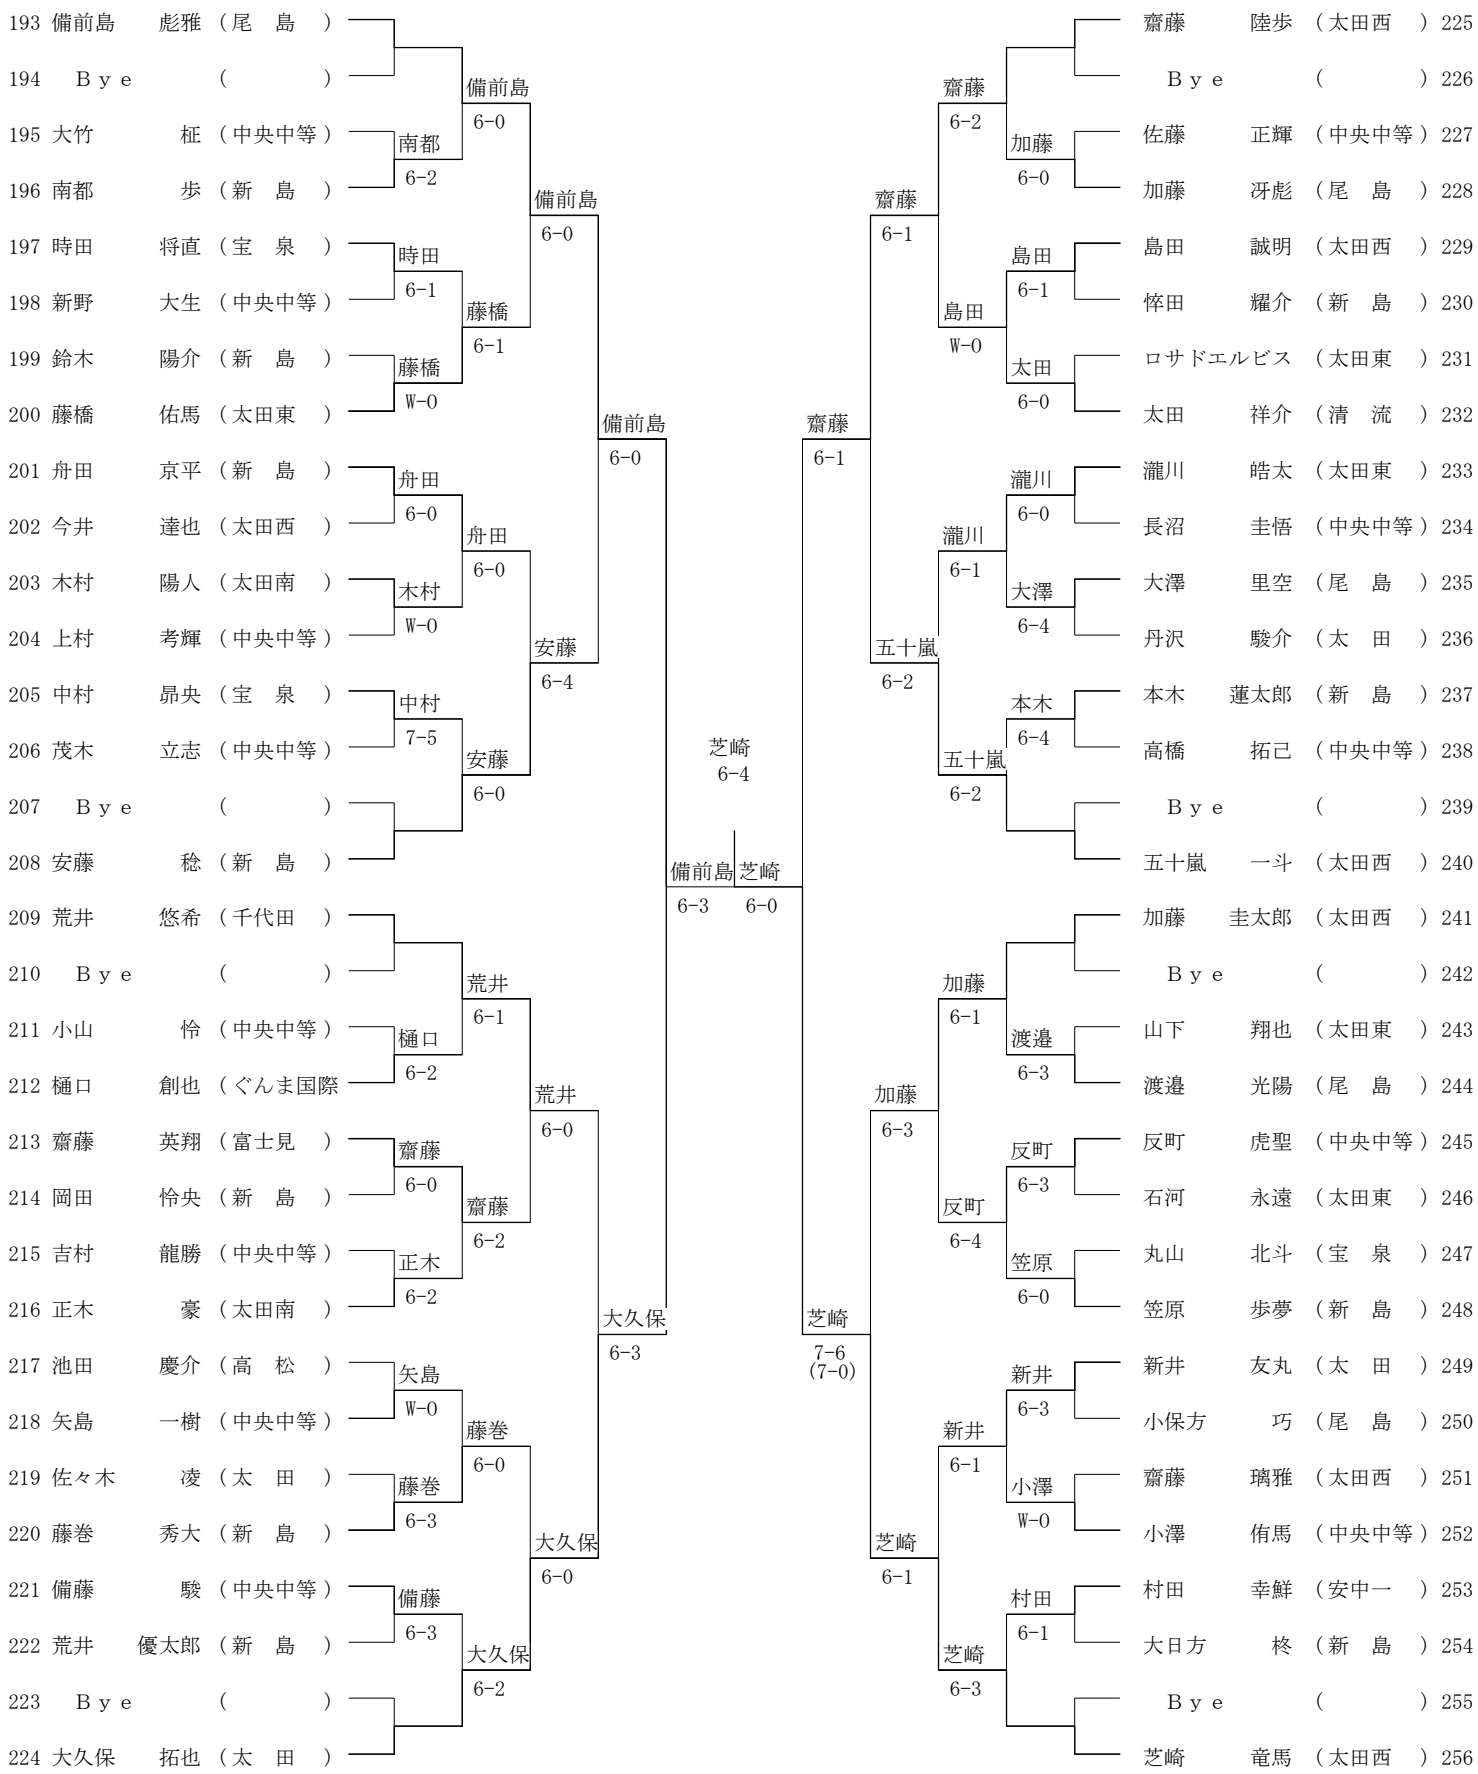

3位戦

3位戦

備前島 齋藤 48 芝崎 加藤 128 岡田 早川 32 青木 根岸 65

芝崎 加藤 6-4 青木 根岸 W-0

3位戦 青木 根岸

65	青木根岸	翔真 (尾島) 成 (尾島)		青木根岸	間寄笠原	間寄笠原	遼步夢 (新島)	97	
66	Bye	( )		6-1	6-0	Bye	( )	98	
67	Bye	( )		青木根岸	6-0	Bye	( )	99	
68	石井北本	偉士 (前橋五) 大河 (前橋五)		6-2	6-2	木村逸見	壮志 (太田南) 晃希 (太田南)	100	
69	糸井吉場	崇人 (宝泉) 稜晟 (宝泉)	糸井吉場	6-2	濱野藤卷	濱野藤卷	凜大 (新島)	101	
70	竹熊鈴木	巧 (太田南) 凜 (太田南)	6-2	糸井吉場	備藤坂上	6-4	岩下中井	想良 (太田南) 翔太 (太田南)	102
71	Bye	( )		6-4	6-2	Bye	( )	103	
72	栗原齋藤	朋靖 (尾島) 純 (尾島)		青木根岸	間寄笠原	備藤坂上	駿 (中央中等) 侑弥 (中央中等)	104	
73	藤澤岡田	佑馬 (太田東) 朝陽 (太田東)		6-1	6-2	菅原仲野	景哉 (太田南) 天真 (太田南)	105	
74	Bye	( )		藤澤岡田	菅原仲野	Bye	( )	106	
75	阿部時田	颯太 (宝泉) 将直 (宝泉)	南都倅田	6-2	6-1	佐熊末永	磯田和也 (新島) 拓馬 (新島)	107	
76	南都倅田	步 (新島) 耀介 (新島)	7-5	隅田川櫻井	菅原仲野	6-3	佐熊末永	收輝音 (太田東) 輝音 (太田東)	108
77	隅田川櫻井	慶 (藤岡東) 彰人 (藤岡東)	隅田川櫻井	6-1	6-0	川上木村	平松新野	拓徒 (中央中等) 大生 (中央中等)	109
78	高橋吉田	巧己 (中央中等) 桜太 (中央中等)	6-0	隅田川櫻井	川上木村	6-2	川上木村	太陽 (太田南) 陽人 (太田南)	110
79	Bye	( )		6-4	W-0	Bye	( )	111	
80	関根小山	大輝 (高南) 雄大 (高南)		青木根岸	芝崎加藤	齋藤山本	璃雅 (太田西) 翔海 (太田西)	112	
81	尾花金澤	友都 (太田西) 敬太 (太田西)		6-2	6-2	山口坂村	裕之凜 (館林四)	113	
82	Bye	( )		尾花金澤	山口坂村	Bye	( )	114	
83	内村岩瀬	衣吹 (太田南) 修斗 (太田南)	内村岩瀬	6-0	6-1	村川丹沢	坂本尊 (中央中等) 角田道隆 (中央中等)	115	
84	茂木飯野	立志 (中央中等) 史穩 (中央中等)	7-5	尾花金澤	6-1	村川丹沢	大翔 (太田) 駿介 (太田)	116	
85	廣川山鹿	斗真 (尾島) 健斗 (尾島)	飯塚本木	6-0	6-0	田之頭尾花	田之頭涼成 (太田西) 尾花知哉 (太田西)	117	
86	飯塚本木	修将 (新島) 蓮太郎 (新島)	6-2	多賀井渡部	久保田佐々木	6-1	福永渡部	崇太 (太田南) 克規 (太田南)	118
87	Bye	( )		W-0	6-3	Bye	( )	119	
88	多賀井渡部	光希 (太田南) 辰規 (太田南)		尾花金澤	芝崎加藤	久保田佐々木	匡凌 (太田) 凌 (太田)	120	
89	小保方渡邊	巧 (尾島) 光陽 (尾島)		6-1	6-2	大塚有山	晴南也 (太田) 直輝 (太田)	121	
90	Bye	( )		小保方渡邊	江原金子	Bye	( )	122	
91	佐藤須藤	正輝 (中央中等) 陸 (中央中等)	田幡朝戸	6-0	6-4	江原金子	茂木慎太郎 (新島) 原田海夢 (新島)	123	
92	田幡朝戸	颯馬 (太田) 俊介 (太田)	6-1	小保方渡邊	6-0	江原金子	流喜人 (尾島) 遼風 (尾島)	124	
93	植松前原	大輝 (太田南) 崇匡 (太田南)	植松前原	6-3	6-2	舟田清水	舟田京平 (新島) 清水善熙 (新島)	125	
94	廣川野崎	玲央 (尾島) 太陽 (尾島)	6-2	植松前原	芝崎加藤	6-3	大久保友樹 (太田) 北村悠 (太田)	126	
95	Bye	( )		W-0	6-0	Bye	( )	127	
96	矢内山崎	奏成 (太田西) 大地 (太田西)			芝崎加藤	竜馬圭太郎 (太田西)	(太田西)	128	