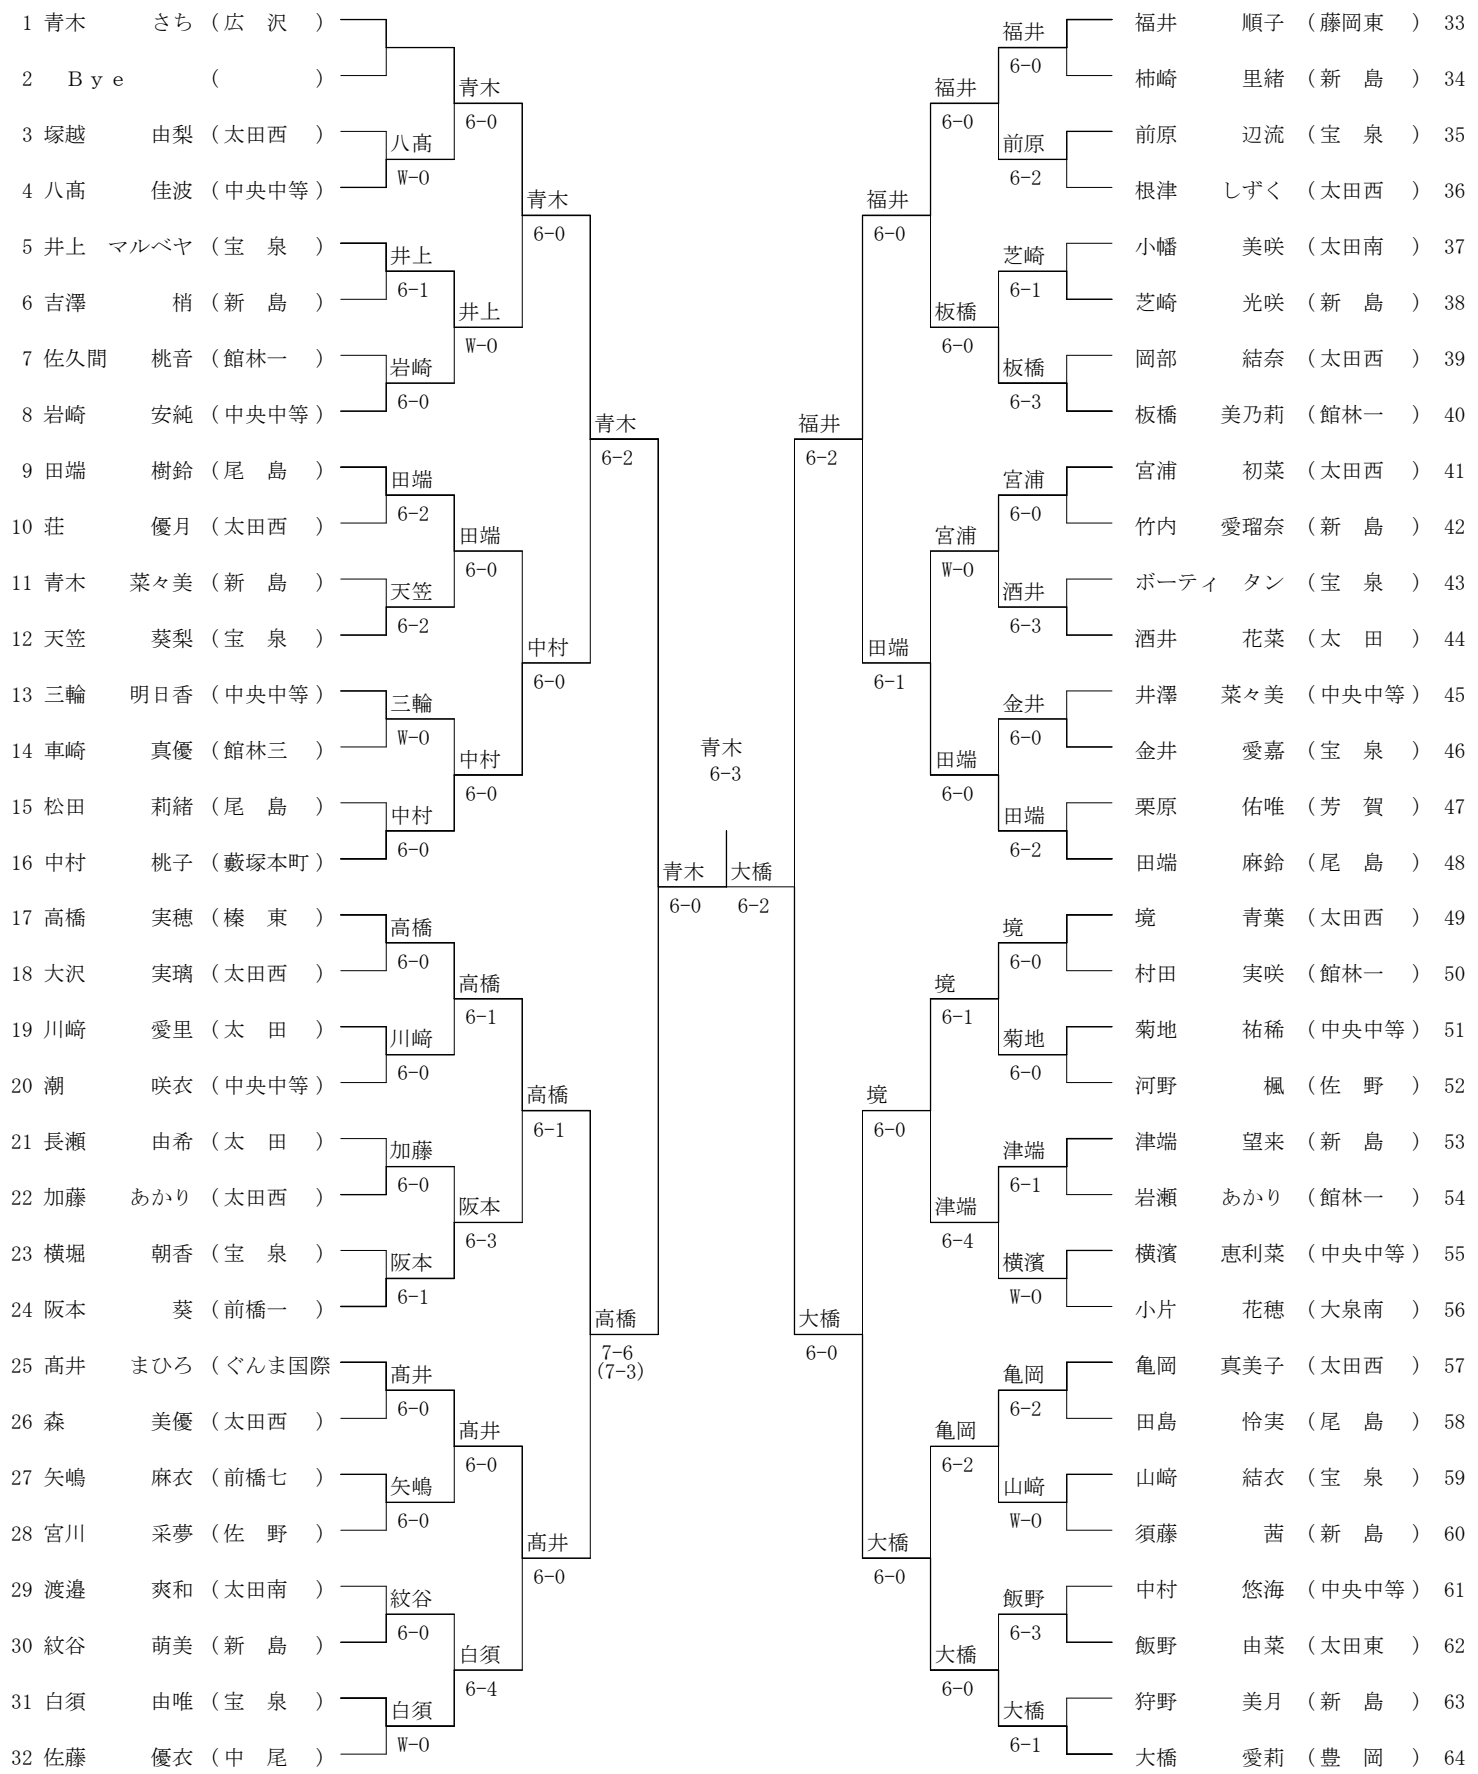

3位戦

3位戦

備前島 齋藤 48 芝崎 加藤 128 岡田 早川 32 青木 根岸 65

芝崎 加藤 6-4 青木 根岸 W-0

3位戦 青木 根岸

65	青木根岸	翔真 (尾島) 成 (尾島)		青木根岸	間寄笠原	間寄笠原	遼步夢 (新島)	97	
66	Bye	( )		6-1	6-0	Bye	( )	98	
67	Bye	( )		青木根岸	6-0	Bye	( )	99	
68	石井北本	偉士 (前橋五) 大河 (前橋五)		6-2	6-2	木村逸見	壮志 (太田南) 晃希 (太田南)	100	
69	糸井吉場	崇人 (宝泉) 稜晟 (宝泉)	糸井吉場	6-2	濱野藤卷	濱野藤卷	凜大 (新島)	101	
70	竹熊鈴木	巧 (太田南) 凜 (太田南)	6-2	糸井吉場	備藤坂上	6-4	岩下中井	想良 (太田南) 翔太 (太田南)	102
71	Bye	( )		6-4	6-2	Bye	( )	103	
72	栗原齋藤	朋靖 (尾島) 純 (尾島)		青木根岸	間寄笠原	備藤坂上	駿 (中央中等) 侑弥 (中央中等)	104	
73	藤澤岡田	佑馬 (太田東) 朝陽 (太田東)		6-1	6-2	菅原仲野	景哉 (太田南) 天真 (太田南)	105	
74	Bye	( )		藤澤岡田	菅原仲野	Bye	( )	106	
75	阿部時田	颯太 (宝泉) 将直 (宝泉)	南都倅田	6-2	6-1	佐熊末永	磯田和也 (新島) 拓馬 (新島)	107	
76	南都倅田	步 (新島) 耀介 (新島)	7-5	隅田川櫻井	菅原仲野	6-3	佐熊末永	收輝音 (太田東) 輝音 (太田東)	108
77	隅田川櫻井	慶 (藤岡東) 彰人 (藤岡東)	隅田川櫻井	6-1	6-0	川上木村	平松新野	拓徒 (中央中等) 大生 (中央中等)	109
78	高橋吉田	巧己 (中央中等) 桜太 (中央中等)	6-0	隅田川櫻井	川上木村	6-2	川上木村	太陽 (太田南) 陽人 (太田南)	110
79	Bye	( )		6-4	W-0	Bye	( )	111	
80	関根小山	大輝 (高南) 雄大 (高南)		青木根岸	芝崎加藤	齋藤山本	璃雅 (太田西) 翔海 (太田西)	112	
81	尾花金澤	友都 (太田西) 敬太 (太田西)		6-2	6-2	山口坂村	裕之凜 (館林四)	113	
82	Bye	( )		尾花金澤	山口坂村	Bye	( )	114	
83	内村岩瀬	衣吹 (太田南) 修斗 (太田南)	内村岩瀬	6-0	6-1	村川丹沢	坂本尊 (中央中等) 角田道隆 (中央中等)	115	
84	茂木飯野	立志 (中央中等) 史穩 (中央中等)	7-5	尾花金澤	6-1	村川丹沢	大翔 (太田) 駿介 (太田)	116	
85	廣川山鹿	斗真 (尾島) 健斗 (尾島)	飯塚本木	6-0	6-0	田之頭尾花	田之頭涼成 (太田西) 尾花知哉 (太田西)	117	
86	飯塚本木	修将 (新島) 蓮太郎 (新島)	6-2	多賀井渡部	久保田佐々木	6-1	福永渡部	崇太 (太田南) 克規 (太田南)	118
87	Bye	( )		W-0	6-3	Bye	( )	119	
88	多賀井渡部	光希 (太田南) 辰規 (太田南)		尾花金澤	芝崎加藤	久保田佐々木	匡凌 (太田) 凌 (太田)	120	
89	小保方渡邊	巧 (尾島) 光陽 (尾島)		6-1	6-2	大塚有山	晴南也 (太田) 直輝 (太田)	121	
90	Bye	( )		小保方渡邊	江原金子	Bye	( )	122	
91	佐藤須藤	正輝 (中央中等) 陸 (中央中等)	田幡朝戸	6-0	6-4	江原金子	茂木慎太郎 (新島) 原田海夢 (新島)	123	
92	田幡朝戸	颯馬 (太田) 俊介 (太田)	6-1	小保方渡邊	6-0	江原金子	流喜人 (尾島) 遼風 (尾島)	124	
93	植松前原	大輝 (太田南) 崇匡 (太田南)	植松前原	6-3	6-2	舟田清水	舟田京平 (新島) 清水善熙 (新島)	125	
94	廣川野崎	玲央 (尾島) 太陽 (尾島)	6-2	植松前原	芝崎加藤	6-3	大久保友樹 (太田) 北村悠 (太田)	126	
95	Bye	( )		W-0	6-0	Bye	( )	127	
96	矢内山崎	奏成 (太田西) 大地 (太田西)			芝崎加藤	竜馬圭太郎 (太田西)	(太田西)	128	