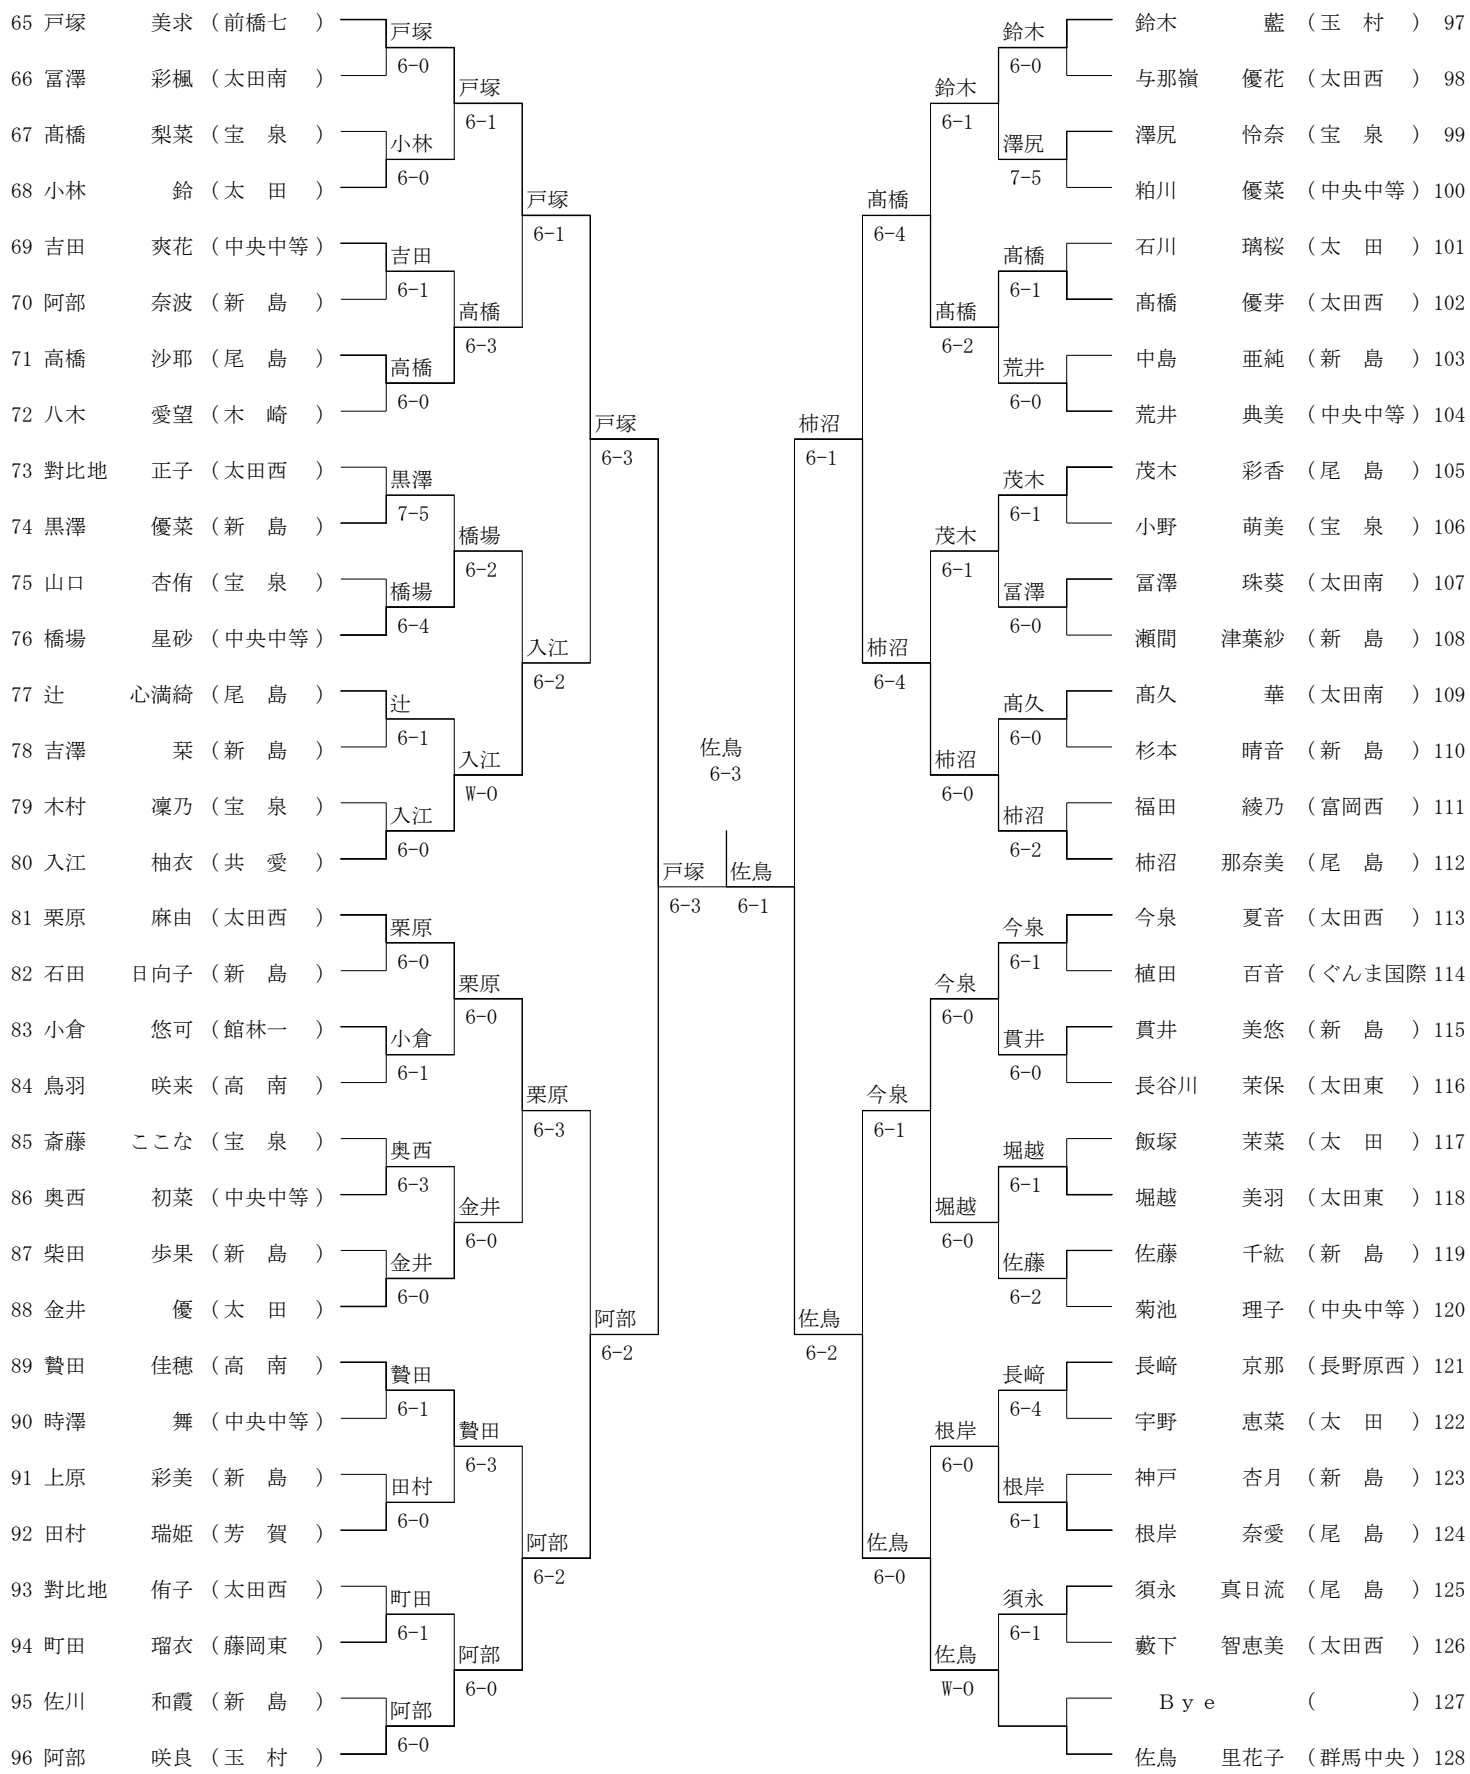

3位戦

3位戦

備前島 齋藤 48 芝崎 加藤 128 岡田 早川 32 青木 根岸 65

芝崎 加藤 6-4 青木 根岸 W-0

3位戦 青木 根岸

65	青木根岸	翔真 (尾島) 成 (尾島)		青木根岸	間寄笠原	間寄笠原	遼步夢 (新島)	97	
66	Bye	( )		6-1	6-0	Bye	( )	98	
67	Bye	( )		青木根岸	6-0	Bye	( )	99	
68	石井北本	偉士 (前橋五) 大河 (前橋五)		6-2	6-2	木村逸見	壮志 (太田南) 晃希 (太田南)	100	
69	糸井吉場	崇人 (宝泉) 稜晟 (宝泉)	糸井吉場	6-2	濱野藤卷	濱野藤卷	凜大 (新島)	101	
70	竹熊鈴木	巧 (太田南) 凜 (太田南)	6-2	糸井吉場	備藤坂上	6-4	岩下中井	想良 (太田南) 翔太 (太田南)	102
71	Bye	( )		6-4	6-2	Bye	( )	103	
72	栗原齋藤	朋靖 (尾島) 純 (尾島)		青木根岸	間寄笠原	備藤坂上	駿 (中央中等) 侑弥 (中央中等)	104	
73	藤澤岡田	佑馬 (太田東) 朝陽 (太田東)		6-1	6-2	菅原仲野	景哉 (太田南) 天真 (太田南)	105	
74	Bye	( )		藤澤岡田	菅原仲野	Bye	( )	106	
75	阿部時田	颯太 (宝泉) 将直 (宝泉)	南都倅田	6-2	6-1	佐熊末永	磯田和也 (新島) 拓馬 (新島)	107	
76	南都倅田	步 (新島) 耀介 (新島)	7-5	隅田川櫻井	菅原仲野	6-3	佐熊末永	收輝音 (太田東) 輝音 (太田東)	108
77	隅田川櫻井	慶 (藤岡東) 彰人 (藤岡東)	隅田川櫻井	6-1	6-0	川上木村	平松新野	拓徒 (中央中等) 大生 (中央中等)	109
78	高橋吉田	巧己 (中央中等) 桜太 (中央中等)	6-0	隅田川櫻井	川上木村	6-2	川上木村	太陽 (太田南) 陽人 (太田南)	110
79	Bye	( )		6-4	W-0	Bye	( )	111	
80	関根小山	大輝 (高南) 雄大 (高南)		青木根岸	芝崎加藤	齋藤山本	璃雅 (太田西) 翔海 (太田西)	112	
81	尾花金澤	友都 (太田西) 敬太 (太田西)		6-2	6-2	山口坂村	裕之凜 (館林四)	113	
82	Bye	( )		尾花金澤	山口坂村	Bye	( )	114	
83	内村岩瀬	衣吹 (太田南) 修斗 (太田南)	内村岩瀬	6-0	6-1	村川丹沢	坂本尊 (中央中等) 角田道隆 (中央中等)	115	
84	茂木飯野	立志 (中央中等) 史穩 (中央中等)	7-5	尾花金澤	6-1	村川丹沢	大翔 (太田) 駿介 (太田)	116	
85	廣川山鹿	斗真 (尾島) 健斗 (尾島)	飯塚本木	6-0	6-0	田之頭尾花	田之頭涼成 (太田西) 尾花知哉 (太田西)	117	
86	飯塚本木	修将 (新島) 蓮太郎 (新島)	6-2	多賀井渡部	久保田佐々木	6-1	福永渡部	崇太 (太田南) 克規 (太田南)	118
87	Bye	( )		W-0	6-3	Bye	( )	119	
88	多賀井渡部	光希 (太田南) 辰規 (太田南)		尾花金澤	芝崎加藤	久保田佐々木	匡凌 (太田) 凌 (太田)	120	
89	小保方渡邊	巧 (尾島) 光陽 (尾島)		6-1	6-2	大塚有山	晴南也 (太田) 直輝 (太田)	121	
90	Bye	( )		小保方渡邊	江原金子	Bye	( )	122	
91	佐藤須藤	正輝 (中央中等) 陸 (中央中等)	田幡朝戸	6-0	6-4	江原金子	茂木慎太郎 (新島) 原田海夢 (新島)	123	
92	田幡朝戸	颯馬 (太田) 俊介 (太田)	6-1	小保方渡邊	6-0	江原金子	流喜人 (尾島) 遼風 (尾島)	124	
93	植松前原	大輝 (太田南) 崇匡 (太田南)	植松前原	6-3	6-2	舟田清水	舟田京平 (新島) 清水善熙 (新島)	125	
94	廣川野崎	玲央 (尾島) 太陽 (尾島)	6-2	植松前原	芝崎加藤	6-3	大久保友樹 (太田) 北村悠 (太田)	126	
95	Bye	( )		W-0	6-0	Bye	( )	127	
96	矢内山崎	奏成 (太田西) 大地 (太田西)			芝崎加藤	竜馬圭太郎 (太田西)	(太田西)	128	