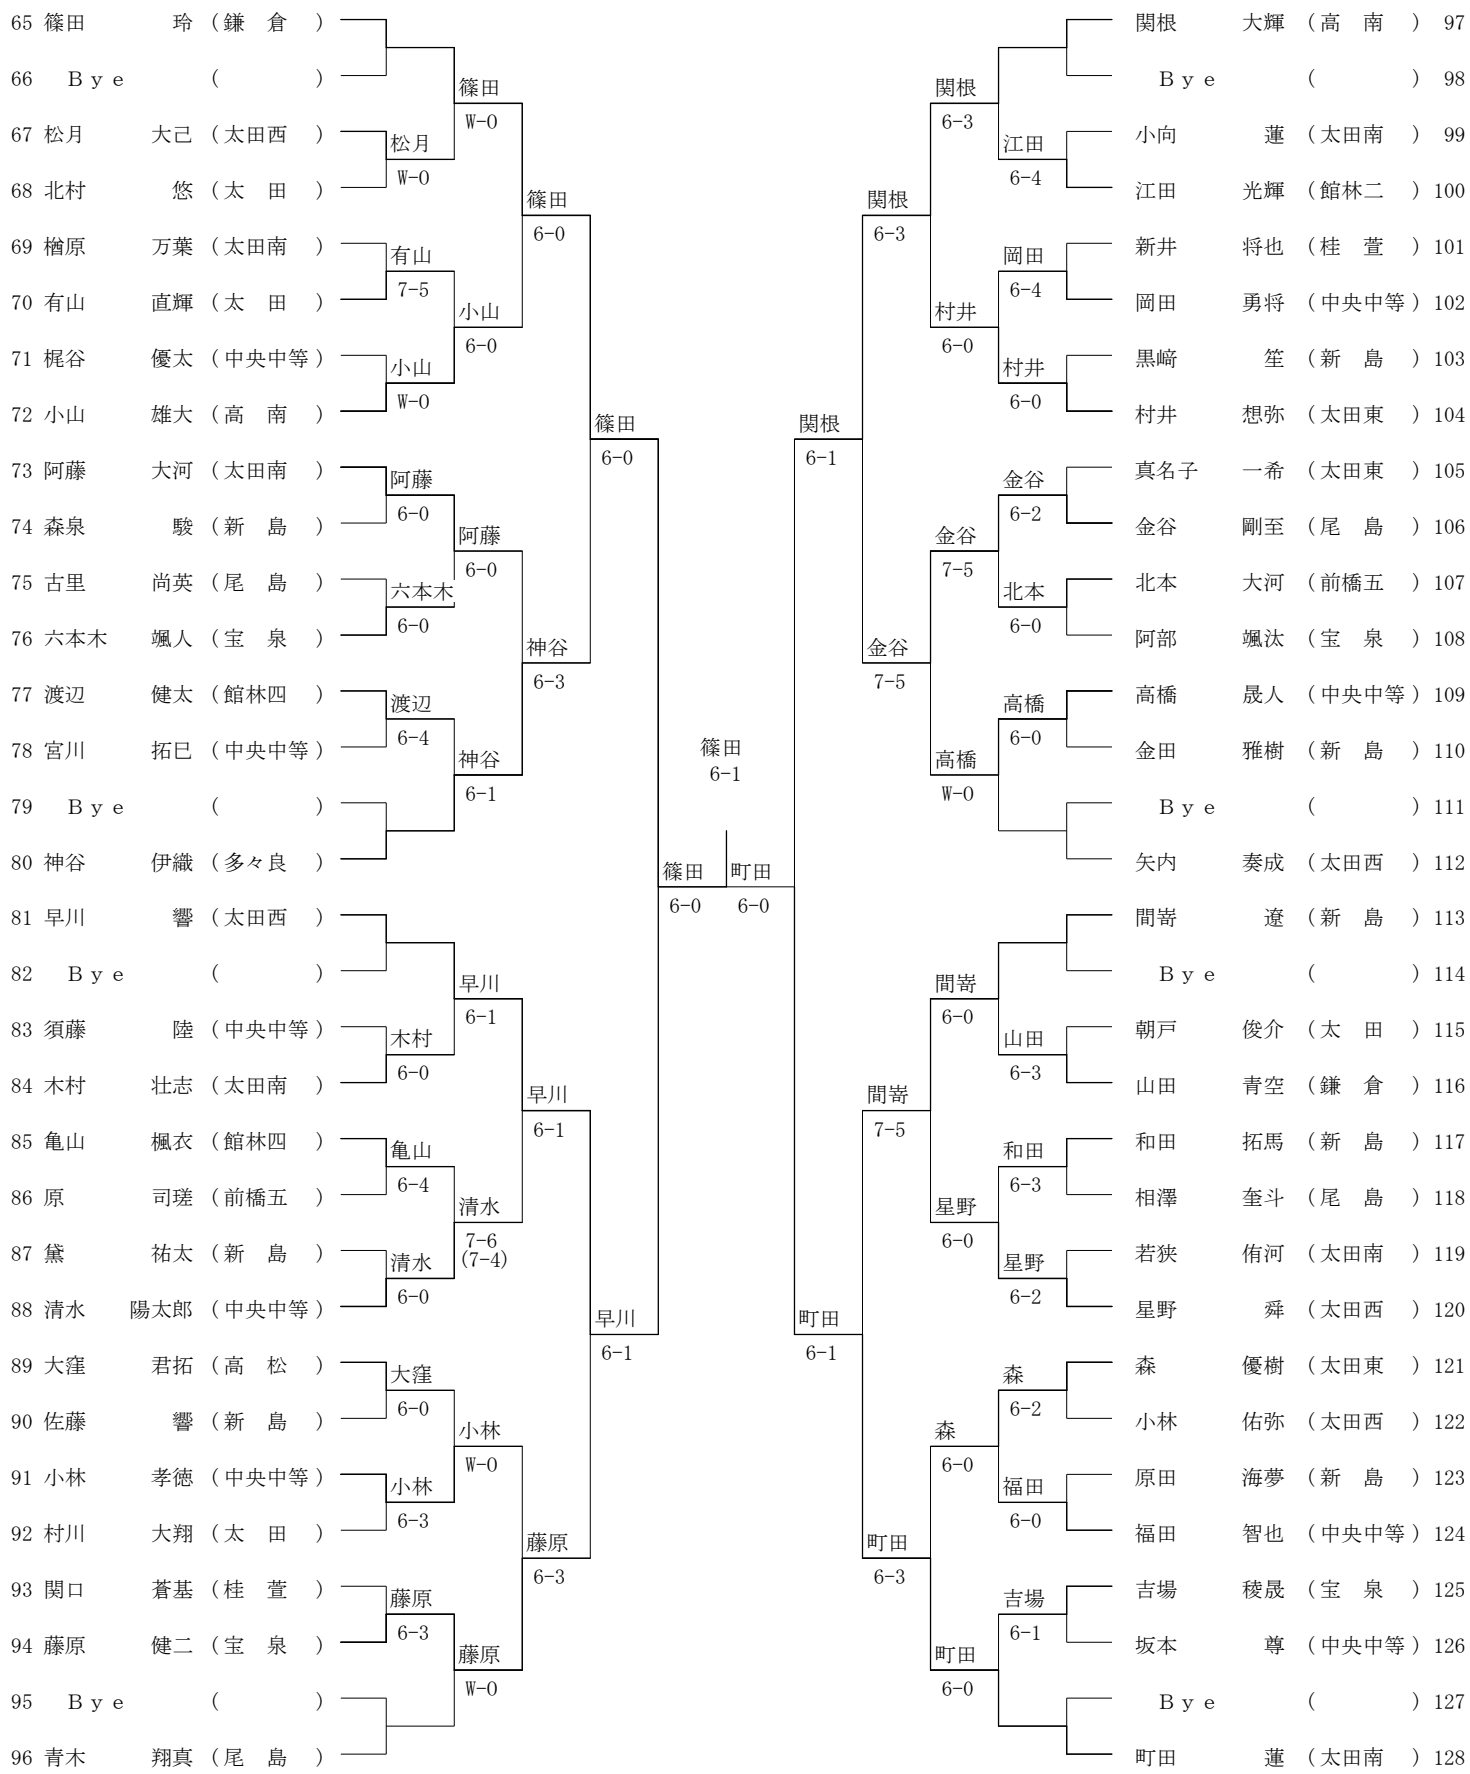

3位戦

3位戦

備前島 齋藤 48 芝崎 加藤 128 岡田 早川 32 青木 根岸 65

芝崎 加藤 6-4 青木 根岸 W-0

3位戦 青木 根岸

65	青木根岸	翔真 (尾島) 成 (尾島)		青木根岸	間寄笠原	間寄笠原	遼步夢 (新島)	97	
66	Bye	( )		6-1	6-0	Bye	( )	98	
67	Bye	( )		青木根岸	6-0	Bye	( )	99	
68	石井北本	偉士 (前橋五) 大河 (前橋五)		6-2	6-2	木村逸見	壮志 (太田南) 晃希 (太田南)	100	
69	糸井吉場	崇人 (宝泉) 稜晟 (宝泉)	糸井吉場	6-2	濱野藤卷	濱野藤卷	凜大 (新島)	101	
70	竹熊鈴木	巧 (太田南) 凜 (太田南)	6-2	糸井吉場	備藤坂上	6-4	岩下中井	想良 (太田南) 翔太 (太田南)	102
71	Bye	( )		6-4	6-2	Bye	( )	103	
72	栗原齋藤	朋靖 (尾島) 純 (尾島)		青木根岸	間寄笠原	備藤坂上	駿 (中央中等) 侑弥 (中央中等)	104	
73	藤澤岡田	佑馬 (太田東) 朝陽 (太田東)		6-1	6-2	菅原仲野	景哉 (太田南) 天真 (太田南)	105	
74	Bye	( )		藤澤岡田	菅原仲野	Bye	( )	106	
75	阿部時田	颯太 (宝泉) 将直 (宝泉)	南都倅田	6-2	6-1	佐熊末永	磯田和也 (新島) 拓馬 (新島)	107	
76	南都倅田	步 (新島) 耀介 (新島)	7-5	隅田川櫻井	菅原仲野	6-3	佐熊末永	收輝音 (太田東) 輝音 (太田東)	108
77	隅田川櫻井	慶 (藤岡東) 彰人 (藤岡東)	隅田川櫻井	6-1	6-0	川上木村	平松新野	拓徒 (中央中等) 大生 (中央中等)	109
78	高橋吉田	巧己 (中央中等) 桜太 (中央中等)	6-0	隅田川櫻井	川上木村	6-2	川上木村	太陽 (太田南) 陽人 (太田南)	110
79	Bye	( )		6-4	W-0	Bye	( )	111	
80	関根小山	大輝 (高南) 雄大 (高南)		青木根岸	芝崎加藤	齋藤山本	璃雅 (太田西) 翔海 (太田西)	112	
81	尾花金澤	友都 (太田西) 敬太 (太田西)		6-2	6-2	山口坂村	裕之凜 (館林四)	113	
82	Bye	( )		尾花金澤	山口坂村	Bye	( )	114	
83	内村岩瀬	衣吹 (太田南) 修斗 (太田南)	内村岩瀬	6-0	6-1	村川丹沢	坂本尊 (中央中等) 角田道隆 (中央中等)	115	
84	茂木飯野	立志 (中央中等) 史穩 (中央中等)	7-5	尾花金澤	6-1	村川丹沢	大翔 (太田) 駿介 (太田)	116	
85	廣川山鹿	斗真 (尾島) 健斗 (尾島)	飯塚本木	6-0	6-0	田之頭尾花	田之頭涼成 (太田西) 尾花知哉 (太田西)	117	
86	飯塚本木	修将 (新島) 蓮太郎 (新島)	6-2	多賀井渡部	久保田佐々木	6-1	福永渡部	崇太 (太田南) 克規 (太田南)	118
87	Bye	( )		W-0	6-3	Bye	( )	119	
88	多賀井渡部	光希 (太田南) 辰規 (太田南)		尾花金澤	芝崎加藤	久保田佐々木	匡凌 (太田) 凌 (太田)	120	
89	小保方渡邊	巧 (尾島) 光陽 (尾島)		6-1	6-2	大塚有山	晴南也 (太田) 直輝 (太田)	121	
90	Bye	( )		小保方渡邊	江原金子	Bye	( )	122	
91	佐藤須藤	正輝 (中央中等) 陸 (中央中等)	田幡朝戸	6-0	6-4	江原金子	茂木慎太郎 (新島) 原田海夢 (新島)	123	
92	田幡朝戸	颯馬 (太田) 俊介 (太田)	6-1	小保方渡邊	6-0	江原金子	流喜人 (尾島) 遼風 (尾島)	124	
93	植松前原	大輝 (太田南) 崇匡 (太田南)	植松前原	6-3	6-2	舟田清水	舟田京平 (新島) 清水善熙 (新島)	125	
94	廣川野崎	玲央 (尾島) 太陽 (尾島)	6-2	植松前原	芝崎加藤	6-3	大久保友樹 (太田) 北村悠 (太田)	126	
95	Bye	( )		W-0	6-0	Bye	( )	127	
96	矢内山崎	奏成 (太田西) 大地 (太田西)			芝崎加藤	竜馬圭太郎 (太田西)	(太田西)	128	