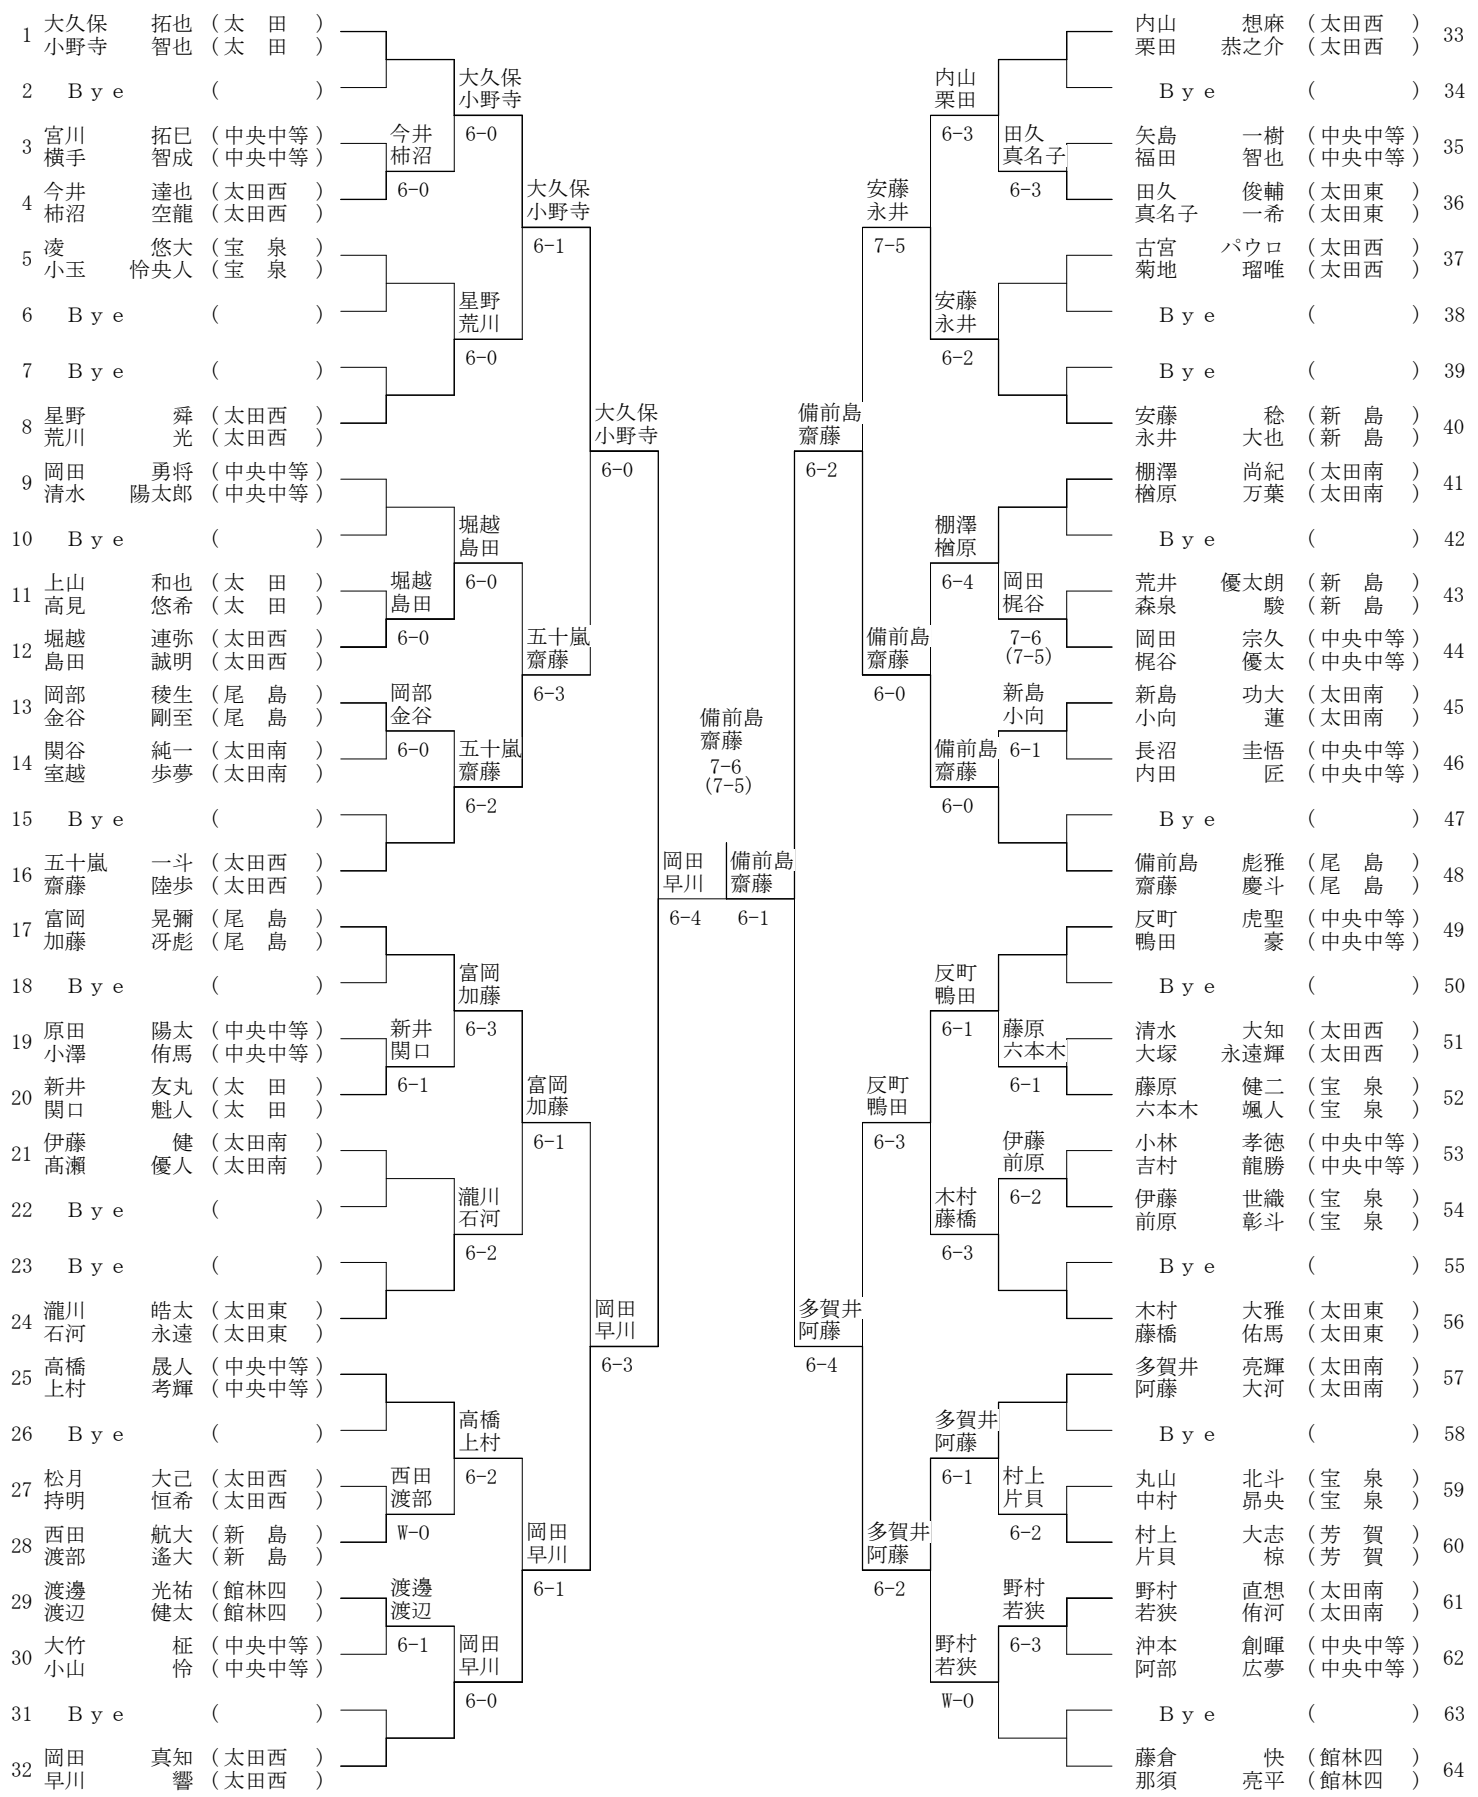

3位戦

3位戦

備前島 齋藤 48 芝崎 加藤 128 岡田 早川 32 青木 根岸 65

芝崎 加藤 6-4 青木 根岸 W-0

3位戦 青木 根岸

65	青木根岸	翔真 (尾島) 成 (尾島)		青木根岸	間寄笠原	間寄笠原	遼步夢 (新島)	97	
66	Bye	( )		6-1	6-0	Bye	( )	98	
67	Bye	( )		青木根岸	6-0	Bye	( )	99	
68	石井北本	偉士 (前橋五) 大河 (前橋五)		6-2	6-2	木村逸見	壮志 (太田南) 晃希 (太田南)	100	
69	糸井吉場	崇人 (宝泉) 稜晟 (宝泉)	糸井吉場	6-2	濱野藤卷	濱野藤卷	凜大 (新島)	101	
70	竹熊鈴木	巧 (太田南) 凜 (太田南)	6-2	糸井吉場	備藤坂上	6-4	岩下中井	想良 (太田南) 翔太 (太田南)	102
71	Bye	( )		6-4	6-2	Bye	( )	103	
72	栗原齋藤	朋靖 (尾島) 純 (尾島)		青木根岸	間寄笠原	備藤坂上	駿 (中央中等) 侑弥 (中央中等)	104	
73	藤澤岡田	佑馬 (太田東) 朝陽 (太田東)		6-1	6-2	菅原仲野	景哉 (太田南) 天真 (太田南)	105	
74	Bye	( )		藤澤岡田	菅原仲野	Bye	( )	106	
75	阿部時田	颯太 (宝泉) 将直 (宝泉)	南都倅田	6-2	6-1	佐熊末永	磯田和也 (新島) 拓馬 (新島)	107	
76	南都倅田	步 (新島) 耀介 (新島)	7-5	隅田川櫻井	菅原仲野	6-3	佐熊末永	收輝音 (太田東) 輝音 (太田東)	108
77	隅田川櫻井	慶 (藤岡東) 彰人 (藤岡東)	隅田川櫻井	6-1	6-0	川上木村	平松新野	拓徒 (中央中等) 大生 (中央中等)	109
78	高橋吉田	巧己 (中央中等) 桜太 (中央中等)	6-0	隅田川櫻井	川上木村	6-2	川上木村	太陽 (太田南) 陽人 (太田南)	110
79	Bye	( )		6-4	W-0	Bye	( )	111	
80	関根小山	大輝 (高南) 雄大 (高南)		青木根岸	芝崎加藤	齋藤山本	璃雅 (太田西) 翔海 (太田西)	112	
81	尾花金澤	友都 (太田西) 敬太 (太田西)		6-2	6-2	山口坂村	裕之凜 (館林四)	113	
82	Bye	( )		尾花金澤	山口坂村	Bye	( )	114	
83	内村岩瀬	衣吹 (太田南) 修斗 (太田南)	内村岩瀬	6-0	6-1	村川丹沢	坂本尊 (中央中等) 角田道隆 (中央中等)	115	
84	茂木飯野	立志 (中央中等) 史穩 (中央中等)	7-5	尾花金澤	6-1	村川丹沢	大翔 (太田) 駿介 (太田)	116	
85	廣川山鹿	斗真 (尾島) 健斗 (尾島)	飯塚本木	6-0	6-0	田之頭尾花	田之頭涼成 (太田西) 尾花知哉 (太田西)	117	
86	飯塚本木	修将 (新島) 蓮太郎 (新島)	6-2	多賀井渡部	久保田佐々木	6-1	福永渡部	崇太 (太田南) 克規 (太田南)	118
87	Bye	( )		W-0	6-3	Bye	( )	119	
88	多賀井渡部	光希 (太田南) 辰規 (太田南)		尾花金澤	芝崎加藤	久保田佐々木	匡凌 (太田) 凌 (太田)	120	
89	小保方渡邊	巧 (尾島) 光陽 (尾島)		6-1	6-2	大塚有山	晴南也 (太田) 直輝 (太田)	121	
90	Bye	( )		小保方渡邊	江原金子	Bye	( )	122	
91	佐藤須藤	正輝 (中央中等) 陸 (中央中等)	田幡朝戸	6-0	6-4	江原金子	茂木慎太郎 (新島) 原田海夢 (新島)	123	
92	田幡朝戸	颯馬 (太田) 俊介 (太田)	6-1	小保方渡邊	6-0	江原金子	流喜人 (尾島) 遼風 (尾島)	124	
93	植松前原	大輝 (太田南) 崇匡 (太田南)	植松前原	6-3	6-2	舟田清水	舟田京平 (新島) 清水善熙 (新島)	125	
94	廣川野崎	玲央 (尾島) 太陽 (尾島)	6-2	植松前原	芝崎加藤	6-3	大久保友樹 (太田) 北村悠 (太田)	126	
95	Bye	( )		W-0	6-0	Bye	( )	127	
96	矢内山崎	奏成 (太田西) 大地 (太田西)			芝崎加藤	竜馬圭太郎 (太田西)	(太田西)	128	