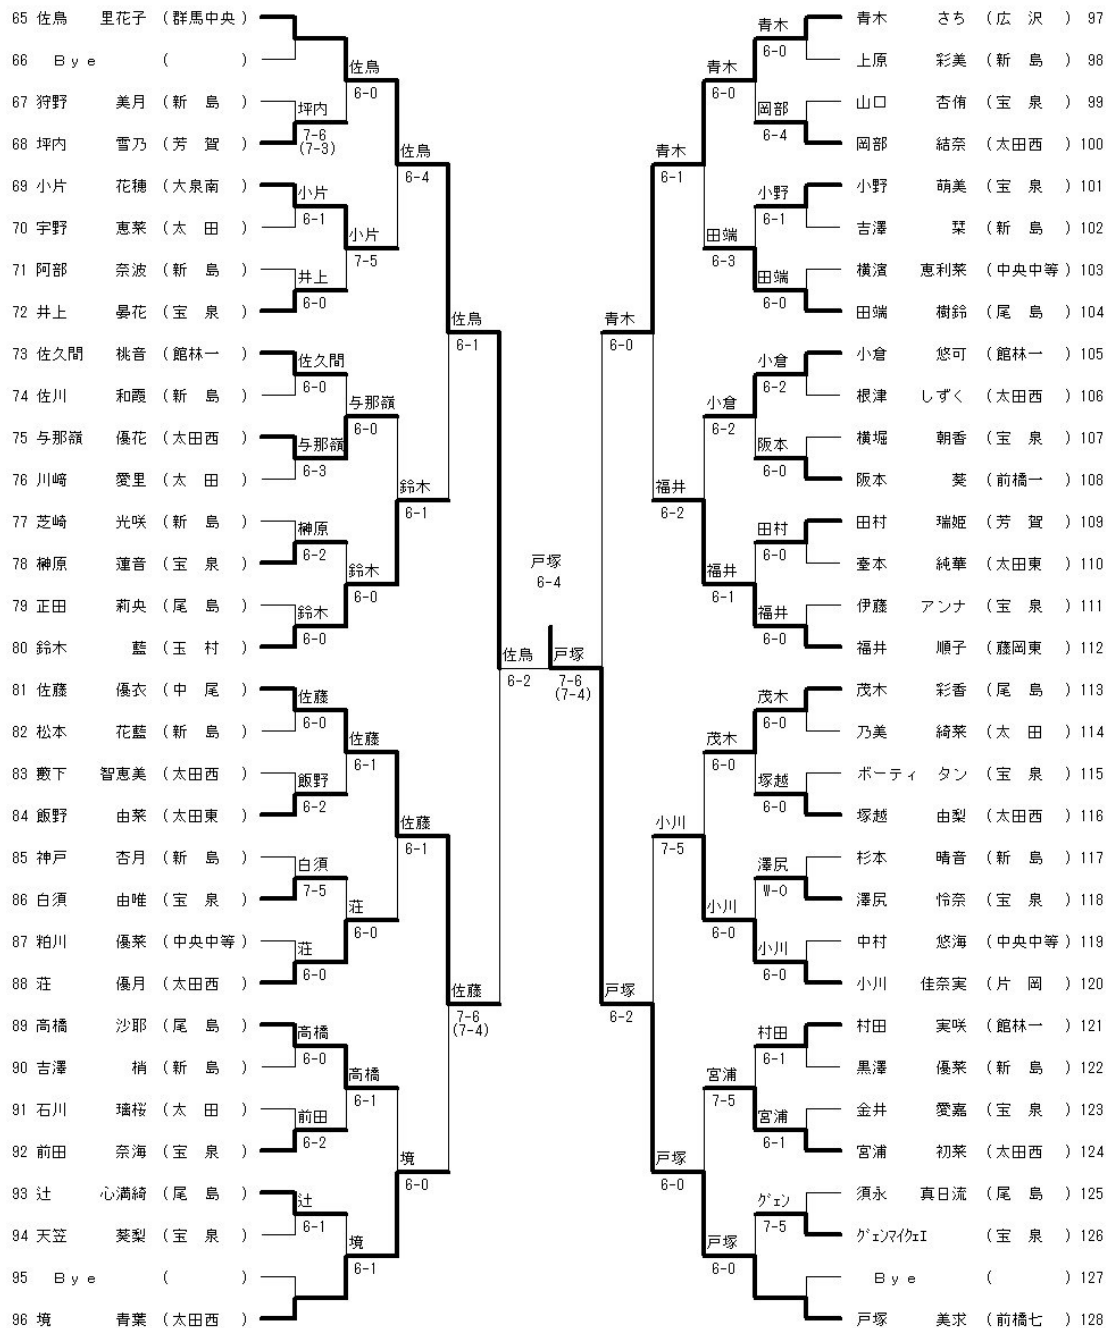

1	阿部 咲良 (玉村)	鈴木 藍 (玉村)		阿部 鈴木	田端 茂木	田端 茂木	樹鈴 (尾島)	33
2	Bye	( )		阿部 鈴木	田端 茂木	伊藤 河村	美紅 (宝泉)	34
3	立溝 愛菜 (太田)	塚越 芽夏 (太田)	大沢 塚越	6-0	田端 茂木	柴崎 橋本	宇野 赤羽	35
4	大沢 実瑠 (太田西)	塚越 由梨 (太田西)		阿部 鈴木	田端 茂木	柴崎 橋本	仁智花 (太田東)	36
5	富澤 珠菜 (太田南)	華 (太田南)	富澤 高久	6-1	田端 茂木	貫井 津端	板橋 住久間	37
6	杉本 晴音 (新島)	神戸 杏月 (新島)	富澤 高久	6-1	今泉 荘	今泉 荘	美悠 望希	38
7	松本 花藍 (新島)	石田 日向子 (新島)	根岸 辻	7-5	今泉 荘	今泉 荘	青木 黒澤	39
8	根岸 奈愛 (尾島)	辻 心満綺 (尾島)		阿部 鈴木	戸塚 矢嶋	今泉 荘	夏音 (太田西)	40
9	塚越 千夏 (宝泉)	前田 奈海 (宝泉)	塚越 前田	6-0	戸塚 矢嶋	岩瀬 村田	あかり (館林一)	41
10	酒井 花菜 (太田)	長瀬 由希 (太田)	吉田 矢野	6-0	戸塚 矢嶋	岩瀬 村田	優希 絃香	42
11	横堀 朝香 (宝泉)	前原 辺流 (宝泉)	吉田 矢野	6-1	栗原 境	乃美 藤枝	金井 天笠	43
12	吉田 爽花 (中央中等)	矢野 愛佳 (中央中等)	吉田 矢野	6-0	栗原 境	乃美 藤枝	綺菜 (太田)	44
13	飯野 由菜 (太田東)	長谷川 茉保 (太田東)	飯野 長谷川	7-5	栗原 境	小野 神原	萌美 蓮音	45
14	中島 亜純 (新島)	須藤 茜 (新島)	柿沼 田島	6-0	栗原 境	戸塚 矢嶋	飯塚 木村	46
15	上原 彩美 (新島)	佐川 和麗 (新島)	柿沼 田島	6-0	栗原 境	DEF	芝崎 竹内	47
16	柿沼 那奈美 (尾島)	田島 怜実 (尾島)		阿部 鈴木	栗原 境	戸塚 矢嶋	美求 (前橋七)	48
17	荒井 典美 (中央中等)	岩崎 安純 (中央中等)	荒井 岩崎	6-0	栗原 境	高橋 田端	高橋 田端	49
18	ボートイ タン (宝泉)	山口 杏佑 (宝泉)	荒井 岩崎	6-0	栗原 境	高橋 田端	山本 塚本	50
19	山崎 結衣 (宝泉)	井上 マルベア (宝泉)	川崎 木村	6-0	栗原 境	坂庭 中鉢	坂庭 中鉢	51
20	川崎 遥華 (太田南)	木村 光里 (太田南)	荒井 岩崎	6-2	栗原 境	W-0	狩野 柿崎	52
21	阿部 奈波 (新島)	紋谷 萌美 (新島)	阿部 紋谷	6-4	栗原 境	坪内 青木	坪内 青木	53
22	中村 悠海 (中央中等)	横濱 恵利菜 (中央中等)	井上 吉澤	6-1	栗原 境	宮浦 与那額	尾崎 香内	54
23	藤井 佑奈 (太田)	松嶋 星奈 (太田)	井上 吉澤	6-1	栗原 境	宮浦 与那額	柿沼 高梨	55
24	井上 曇花 (宝泉)	吉澤 悠陽 (宝泉)		荒井 岩崎	栗原 境	6-0	宮浦 与那額	56
25	須永 真日流 (尾島)	滋澤 菜里奈 (尾島)	須永 滋澤	6-0	栗原 境	田村 栗原	田村 栗原	57
26	澤尻 伶奈 (宝泉)	木村 凜乃 (宝泉)	伊藤 櫻澤	6-2	栗原 境	田村 栗原	佐野 白須	58
27	伊藤 アンナ (宝泉)	櫻澤 萌 (宝泉)	伊藤 櫻澤	7-6 (9-7)	栗原 境	柴田 瀬間	刘 根津	59
28	石川 瑠桜 (太田)	崎 愛里 (太田)		岡部 亀岡	栗原 境	柴田 瀬間	柴田 瀬間	60
29	對比地 正子 (太田西)	敷下 智恵美 (太田西)	立川 ケン	6-3	栗原 境	高橋 飯島	高橋 飯島	61
30	立川 愛莉 (宝泉)	グエイカイI (宝泉)	岡部 亀岡	6-2	栗原 境	7-6 (7-4)	粕川 時澤	62
31	吉澤 楠葉 (新島)	吉澤 新島	岡部 亀岡	6-1	栗原 境	栗原 境	今村 堀越	63
32	岡部 結奈 (太田西)	亀岡 真美子 (太田西)		6-0	栗原 境	栗原 境	麻由 青葉	64