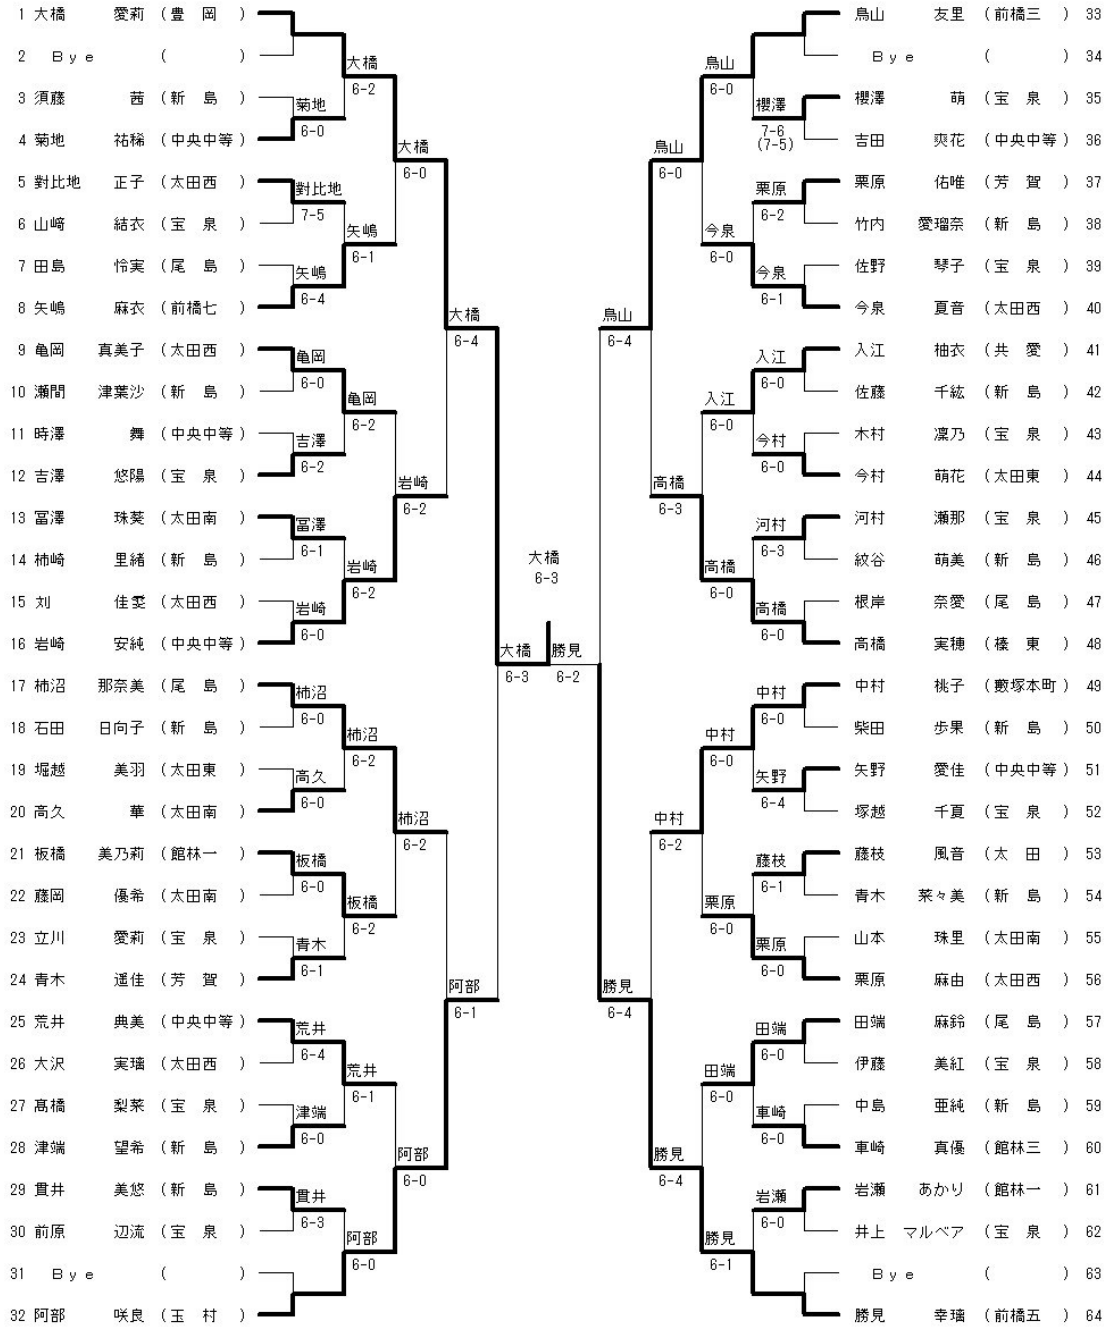

65	笠原 間寄	歩夢 遼	(新島 新島)				関根 小山	大輝 雄大	(高南 高南)	97	
66	Bye	( )		笠原 間寄	6-0		Bye	( )		98	
67	Bye	( )					Bye	( )		99	
68	篠原 富田	彩矢 真也	(宝泉 宝泉)		笠原 間寄	6-1	関根 小山	遠田 中村	玲大 昂典	(宝泉 宝泉)	100
69	仲野 大隅	天真 寿真	(太田南 太田南)	仲野 大隅	6-2		荒井 渡部	荒井 渡部	優太郎 達大	(新島 新島)	101
70	山下 井上	翔也 睦月	(太田東 太田東)		新野 榎谷	6-2	平松 岡田	伏島 高頭	涼 怜央	(太田南 太田南)	102
71	Bye	( )			6-2		7-6 (7-3)	Bye	( )	103	
72	新野 榎谷	大生 優也	(中央中等 中央中等)		笠原 間寄	6-1	今井 齋藤	平松 岡田	拓徒 宗久	(中央中等 中央中等)	104
73	大塚 久保田	晴南也 匡	(太田 太田)				今井 齋藤	有山 佐々木	直輝 凌	(太田 太田)	105
74	Bye	( )			藤澤 石河	6-0	有山 佐々木	Bye	( )	106	
75	Bye	( )					6-0	Bye	( )	107	
76	藤澤 石河	佑馬 永遠	(太田東 太田東)		南藤 金澤	6-2	今井 齋藤	佐藤 須藤	正輝 陸	(中央中等 中央中等)	108
77	小林 吉村	孝徳 龍勝	(中央中等 中央中等)	小林 吉村	6-3		今井 齋藤	末永 佐熊	村川 大久保	(太田 太田)	109
78	川上 正木	太陽 豪	(太田南 太田南)		南藤 金澤	6-1	今井 齋藤	末永 佐熊	輝音 取	(太田東 太田東)	110
79	Bye	( )					6-0	Bye	( )	111	
80	齋藤 金澤	陸歩 敬太	(太田西 太田西)			加藤 芝崎	加藤 芝崎	今井 齋藤	亮輔 理玖	(群大附属 群大附属)	112
81	大澤 齋藤	里空 慶斗	(尾島 尾島)			加藤 芝崎	6-3	堀越 齋藤	蓮弥 瑠雅	(太田西 太田西)	113
82	Bye	( )			大澤 齋藤	6-0	堀越 齋藤	Bye	( )	114	
83	Bye	( )					堀越 齋藤	Bye	( )	115	
84	相内 金谷	大祐 晃作	(宝泉 宝泉)		大澤 齋藤	6-4	堀越 齋藤	糸井 丸山	崇人 北斗	(宝泉 宝泉)	116
85	瀧川 藤橋	皓太 佑馬	(太田東 太田東)	瀧川 藤橋	6-2		田幡 中田	小向 新島	蓮 功大	(太田南 太田南)	117
86	矢島 福田	一樹 智也	(中央中等 中央中等)		瀧川 藤橋	6-1	田幡 中田	田幡 中田	颯馬 百音	(太田 太田)	118
87	Bye	( )					6-2	Bye	( )	119	
88	渡 梁瀬	悠大 善太郎	(宝泉 宝泉)			加藤 芝崎	加藤 芝崎	鳥羽 小玉	凌 怜央人	(宝泉 宝泉)	120
89	角山 定方	伊織 雄一	(宝泉 宝泉)			加藤 芝崎	6-2	内藤 柿沼	麗温 空龍	(太田西 太田西)	121
90	Bye	( )			角山 定方	6-0	内藤 柿沼	Bye	( )	122	
91	Bye	( )					7-5	田久 木村	俊輔 大雅	(太田東 太田東)	123
92	村井 森	想弥 優樹	(太田東 太田東)		加藤 芝崎	6-0	金古 星野	濱野 磯田	凜 真也	(新島 新島)	124
93	金田 北村	拓也 悠	(太田 太田)		齋藤 田島	6-0	金古 星野	植原 菅原	万葉 景哉	(太田南 太田南)	125
94	齋藤 田島	純 遠	(尾島 尾島)		7-5	加藤 芝崎	6-0	金古 星野	横手 長沼	(中央中等 中央中等)	126
95	Bye	( )					6-0	Bye	( )	127	
96	加藤 芝崎	圭太郎 竜馬	(太田西 太田西)				6-0	金古 星野	遼馬 駿	(南橋 南橋)	128

3位戦