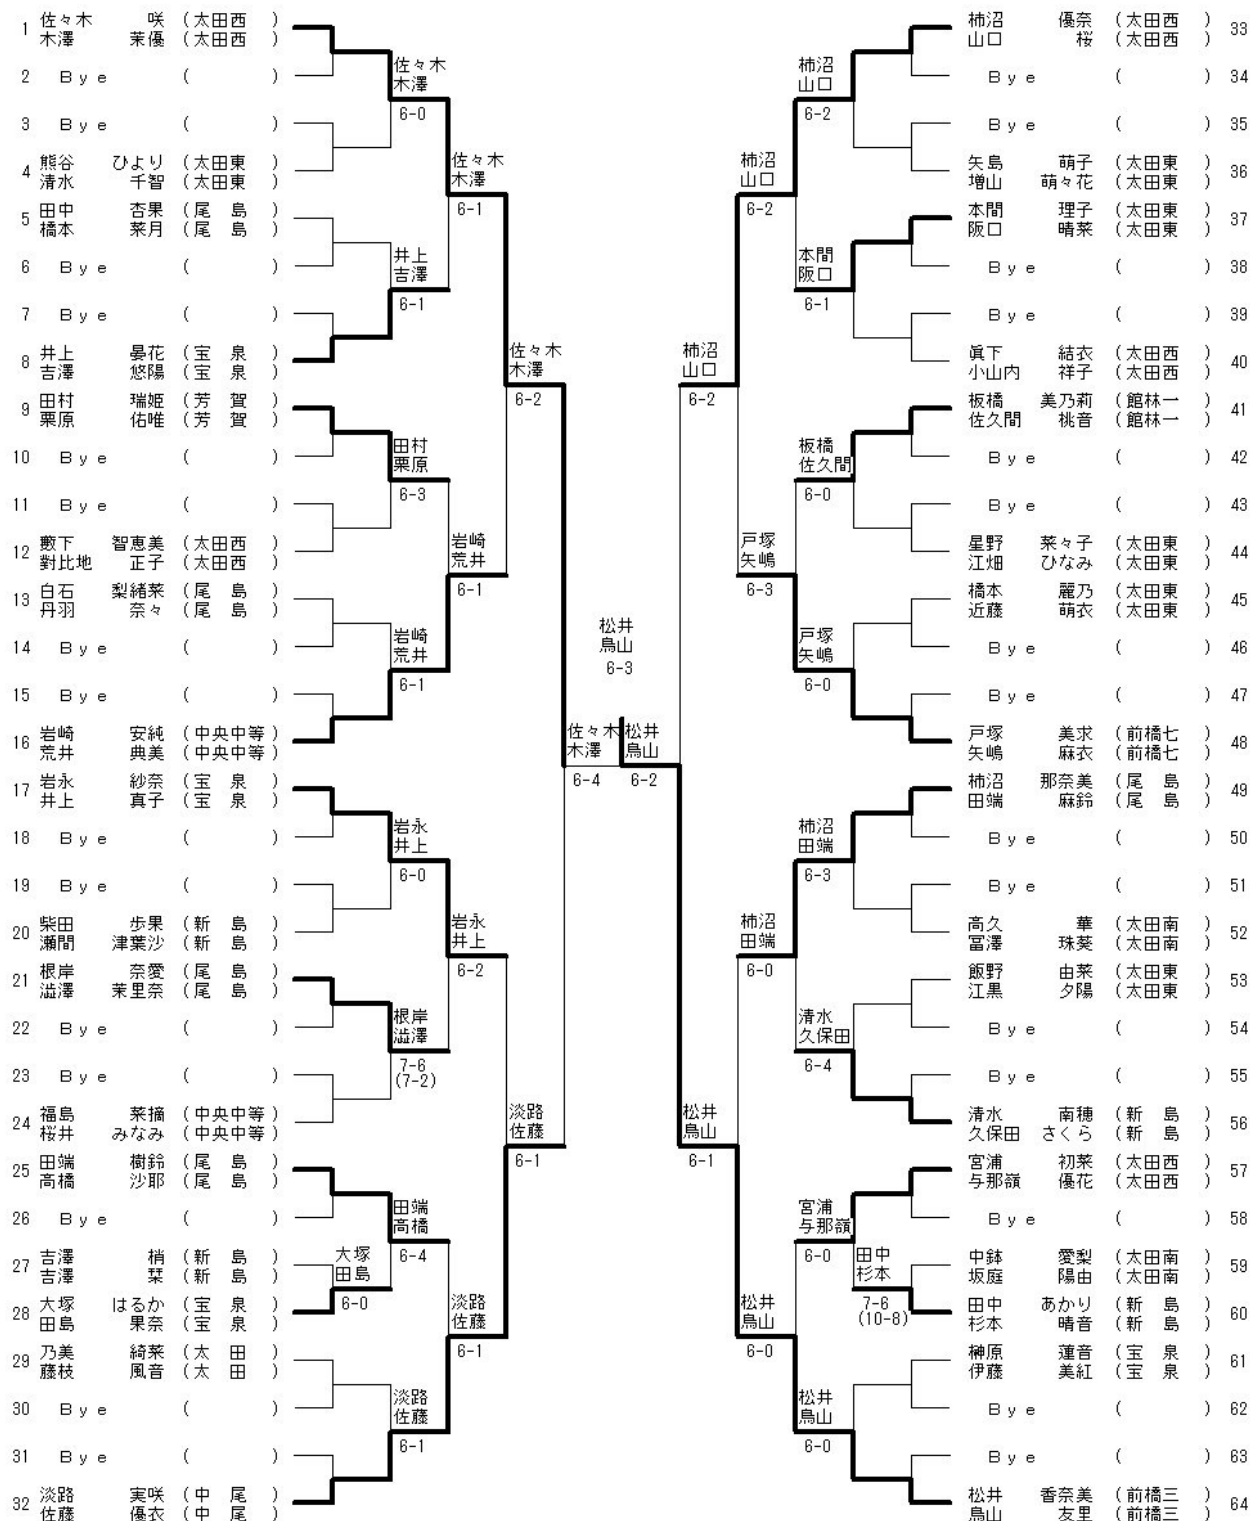

1	町田 晴 (藤岡東)	陽田川	慶 (藤岡東)			高木 駿太 (館林三)	田部井 裕喜 (館林三)	33
2	Bye			町田 陽田川		高木 田部井	Bye	
3	五十嵐 翔月 (太田南)	小林 愛弥 (太田南)	新井 関口 6-0			堀越 齋藤 6-0	岡田 宗久 (中央中等)	35
4	新井 友丸 (太田)	関口 魁人 (太田)	7-6 (7-3)	町田 陽田川		高木 堀越 齋藤 6-2	田部井 平松 宗久 (中央中等)	36
5	備前島 彪雅 (尾島)	栗原 朋靖 (尾島)		町田 陽田川 6-0		高木 反町 田部井 6-1	反町 倫太良 (中央中等)	37
6	Bye			備前島 栗原		反町 田部井	Bye	
7	Bye						Bye	
8	櫻井 悠人 (伊勢崎三)	真鍋 朝陽 (伊勢崎三)		町田 陽田川 6-1		石黒 数下 橋本 6-2	村岡 竜丞 (太田西)	40
9	大久保 拓也 (太田)	小野寺 智也 (太田)		大久保 小野寺		伊東 伊東 岡田 6-0	岡田 湧輝 真知 (太田西)	41
10	Bye					伊東 岡田	Bye	
11	樫原 万葉 (太田南)	大隅 寿真 (太田南)	松崎 小山田 6-3			清水 角山 中島 伊織 (宝泉)	智哉 (宝泉)	43
12	松崎 岷人 (宝泉)	小山田 修祐 (宝泉)	6-1	大久保 小野寺		石黒 清水 中島 6-4	清水 太陽 知哉 (太田南)	44
13	黛 楓希 (新島)	山口 晃生 (新島)		黛 山口 6-4		石黒 舟田 清水 6-1	舟田 京平 善熙 (新島)	45
14	菅原 景哉 (太田南)	木間 一成 (太田南)	7-5	高松 笠井		石黒 梶谷 橋本 6-0	坂上 優太 侑弥 (中央中等)	46
15	Bye						Bye	
16	高松 海聖 (前橋六)	笠井 康志 (前橋六)		町田 陽田川 6-1	石黒 橋本 6-4		石黒 海都 橋本 (太田)	48
17	小山 拓夢 (宝泉)	渡辺 隆 (宝泉)				佐藤 佐藤 有賀 有賀 健太郎 (新島)		49
18	Bye			萩本 棚澤		佐藤 有賀	Bye	
19	吉田 涼 (太田西)	武藤 礼崱 (太田西)	萩本 棚澤 7-6 (8-6)			藤橋 藤橋 木村 佑馬 (太田東)	大雅 (太田東)	51
20	萩本 翔太 (太田南)	棚澤 尚紀 (太田南)	6-2	藤井 川田		佐藤 藤橋 木村 6-0	長岡 賢 (中央中等)	52
21	村井 想弥 (太田東)	藤澤 佑馬 (太田東)		藤井 川田 6-4		佐藤 飯塚 有賀 6-3	鈴木 直希 陸 (宝泉)	53
22	Bye					芝崎 芝崎 齋藤 6-2	Bye	
23	Bye						Bye	
24	藤井 大輔 (太田西)	川田 望生 (太田西)		森下 櫻木		佐藤 芝崎 有賀 6-2	齋藤 竜馬 (太田西)	56
25	森下 朋有 (太田)	櫻木 岷太 (太田)		森下 櫻木 6-2			東林 幸希 祐輔 (新島)	57
26	Bye					本多 本多 本間 6-4	Bye	
27	齋藤 舜斗 (尾島)	栗原 裕真 (尾島)	星野 島田 6-1			加藤 本多 本間 7-6 (7-4)	吉村 龍勝 (中央中等)	59
28	星野 舜 (太田西)	島田 誠明 (太田西)	6-0	森下 櫻木		加藤 本多 本間 6-4	小林 孝德 (中央中等)	60
29	瀧川 皓太 (太田東)	岡田 朝陽 (太田東)		瀧川 岡田 6-1		加藤 荒木 早川 6-1	荒木 香夢 唯弘 汰 (尾島)	61
30	備藤 駿 (中央中等)	新野 大生 (中央中等)		小瀧 富岡		加藤 荒木 早川 6-2	松島 弘汰 (尾島)	62
31	Bye						Bye	
32	小瀧 啓史 (尾島)	富岡 晃彌 (尾島)				加藤 早川	圭太郎 響 (太田西)	64